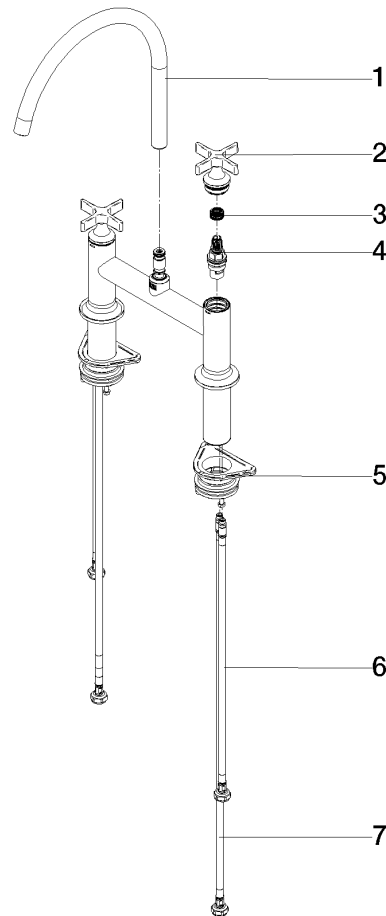

**VAIA Zweiloch-Brückenbatterie für Spül-/ Profibrause - Chrom gebürstet
(Edelstahl-Look)**

VAIA

19 825 809

- Ausladung 241 mm
- schwenkbarer Auslauf 360°
- luftangereicherter Strahl
- Durchfluss max. 7 l/min bei 3 bar Fließdruck
- bleifrei
- Dieses Produkt leistet einen Beitrag zur Erfüllung der Vorgaben von nachhaltigen Gebäudezertifizierungen, z.B. LEED®, BREEM®, DGNB

	Chrom gebürstet (Edelstahl-Look)	19 825 809-93
	Chrom	19 825 809-00
	Platin gebürstet	19 825 809-06
	Platin	19 825 809-08
	Messing (23kt Gold)	19 825 809-09
	Dark Chrome	19 825 809-19
	Messing gebürstet (23kt Gold)	19 825 809-28
	Schwarz matt	19 825 809-33
	Champagne gebürstet (22kt Gold)	19 825 809-46
	Champagne (22kt Gold)	19 825 809-47
	Dark Platin gebürstet	19 825 809-99

Empfohlenes Zubehör

VAIA Spender mit Rosette - Chrom gebürstet (Edelstahl-Look) 82 434 809-93

19 825 809
mm [inches]

Durchflussdiagramm

Zertifikate

LGA_38632.

19 825 809
Ersatzteile für die
anderen
Oberflächenvarianten
finden Sie hier:
Chrom

Ersatzteilstückliste

Nr.	Artikelnummer	Benennung	Verbaumenge	Lieferzeit
1	90 28 22 396 00-93	Auslauf	1	-
Ersatzteil nicht mehr bestellbar, bitte bestellen Sie den Nachfolgeartikel				
2	90 20 80 036 00-93	Griff	2	-
Ersatzteil nicht mehr bestellbar, bitte bestellen Sie den Nachfolgeartikel				
3	90 12 12 232 00 90	Rastbuchse	2	2
4	90 90 03 131 00 90	Oberteil	2	2
5	04 30 11 040 00 90	Befestigungssatz	2	2
6	04 30 04 100 00 90	Schlauch	2	2
7	04 30 04 101 00 90	Schlauch	2	2