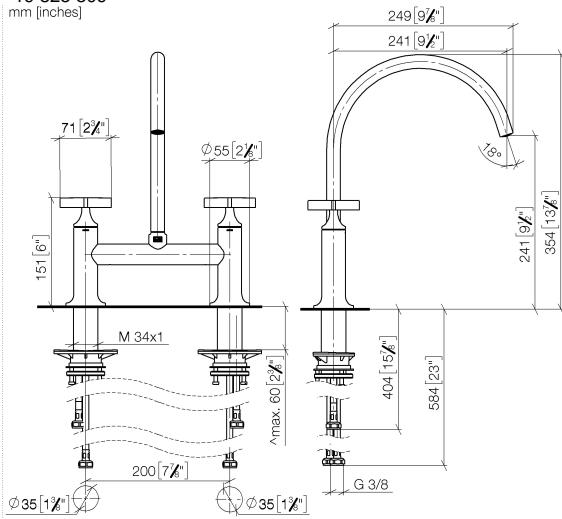

**VAIA Zweiloch-Brückenbatterie für Spül-/ Profibrause - Chrom gebürstet
(Edelstahl-Look)**

VAIA

19 825 809

- Ausladung 241 mm
- schwenkbarer Auslauf 360°
- luftangereicherter Strahl
- Durchfluss max. 7 l/min bei 3 bar Fließdruck
- bleifrei
- Dieses Produkt leistet einen Beitrag zur Erfüllung der Vorgaben von nachhaltigen Gebäudezertifizierungen, z.B. LEED®, BREEM®, DGNB

	Chrom gebürstet (Edelstahl-Look)	19 825 809-93
	Chrom	19 825 809-00
	Platin gebürstet	19 825 809-06
	Platin	19 825 809-08
	Messing (23kt Gold)	19 825 809-09
	Dark Chrome	19 825 809-19
	Messing gebürstet (23kt Gold)	19 825 809-28
	Schwarz matt	19 825 809-33
	Champagne gebürstet (22kt Gold)	19 825 809-46
	Champagne (22kt Gold)	19 825 809-47
	Dark Platin gebürstet	19 825 809-99

Empfohlenes Zubehör

VAIA Spender mit Rosette - Chrom gebürstet (Edelstahl-Look) 82 434 809-93

19 825 809
mm [inches]

Durchflussdiagramm

Zertifikate

LGA_38632.

19 825 809
Ersatzteile für die
anderen
Oberflächenvarianten
finden Sie hier:
Chrom

Ersatzteilstückliste

Nr.	Artikelnummer	Benennung	Verbaumenge	Lieferzeit
1	90 28 22 396 00-93	Auslauf	1	-
Ersatzteil nicht mehr bestellbar, bitte bestellen Sie den Nachfolgeartikel				
2	90 20 80 036 00-93	Griff	2	-
Ersatzteil nicht mehr bestellbar, bitte bestellen Sie den Nachfolgeartikel				
3	90 12 12 232 00 90	Rastbuchse	2	2
4	90 90 03 131 00 90	Oberteil	2	2
5	04 30 11 040 00 90	Befestigungssatz	2	2
6	04 30 04 100 00 90	Schlauch	2	2
7	04 30 04 101 00 90	Schlauch	2	2