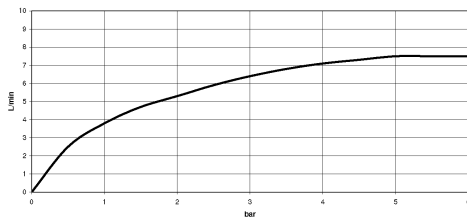

Empfohlenes Zubehör

VAIA Spender mit Rosette - Chrom gebürstet (Edelstahl-Look) 82 434 809-93

19 825 809
mm [inches]

Durchflussdiagramm

Zertifikate

LGA_38632.

19 825 809
Ersatzteile für die
anderen
Oberflächenvarianten
finden Sie hier:
Chrom