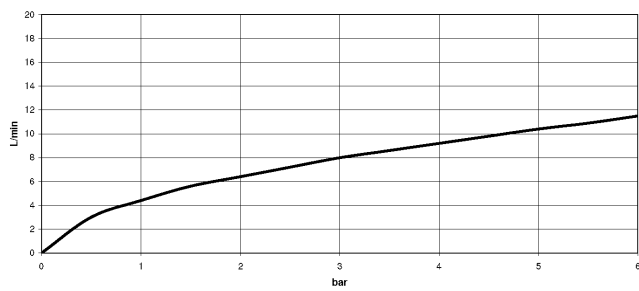

Durchflussdiagramm

Zertifikate

LGA_38633.

Belgaqua_24-005-
27_3.