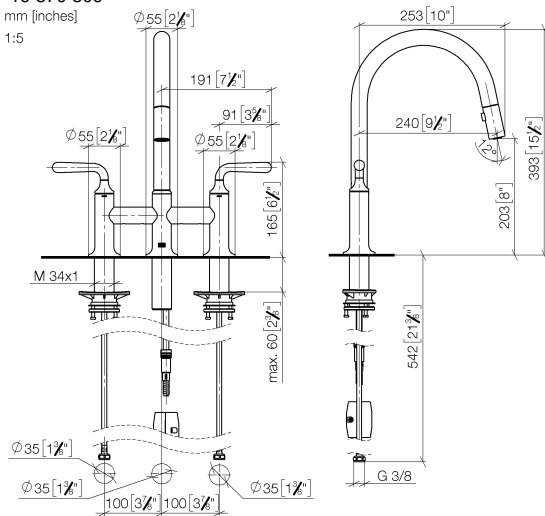

**VAIA Dreiloch-Brückenbatterie Pull-down mit Brausefunktion - Dark Platinum gebürstet**

VAIA

19 870 809

- Ausladung 240 mm
- schwenkbarer Auslauf 360°
- optional schwenkbegrenzbar mit Schwenkbegrenzungsset 12 823 970 90
- luftangereicherter Strahl und Brausestrahl
- Metallbrauseschlauch 1800 mm
- Sprayface mit Antikalk-System
- Durchfluss max. 8 l/min bei 3 bar Fließdruck
- bleifrei
- Dieses Produkt leistet einen Beitrag zur Erfüllung der Vorgaben von nachhaltigen Gebäudezertifizierungen, z.B. LEED®, BREEAM®, DGNB

**Empfohlenes Zubehör**

**Schwenkbegrenzungsset -**

12 823 970 90

**Empfohlenes Zubehör**

**VAIA Spender mit Rosette - Dark Platinum gebürstet**

82 434 809-99

19 870 809

mm [inches]

### Durchflussdiagramm

### Ersatzteilstückliste

Nr.	Artikelnummer	Benennung	Verbaumenge	Lieferzeit
1	90 28 22 397 00-99	Auslauf	1	30
2	90 20 80 057 00-99	Griff	2	-
Ersatzteil nicht mehr bestellbar, bitte bestellen Sie den Nachfolgeartikel				
3	90 12 12 232 00 90	Rastbuchse	2	2
4	90 90 03 130 00 90	Oberteil	1	2
5	04 30 11 040 00 90	Befestigungssatz	2	2
6	04 30 04 100 00 90	Schlauch	2	2
7	04 21 50 010 00 90	Zubehoer	1	2
8	04 30 02 120 00-85	Schlauch	1	30
9	90 24 03 253 00 90	Adapter	1	2
10	04 28 20 067 00 90	Rohr	1	2
11	90 90 03 131 00 90	Oberteil	1	2
12	90 18 40 317 00-99	Brause	1	30