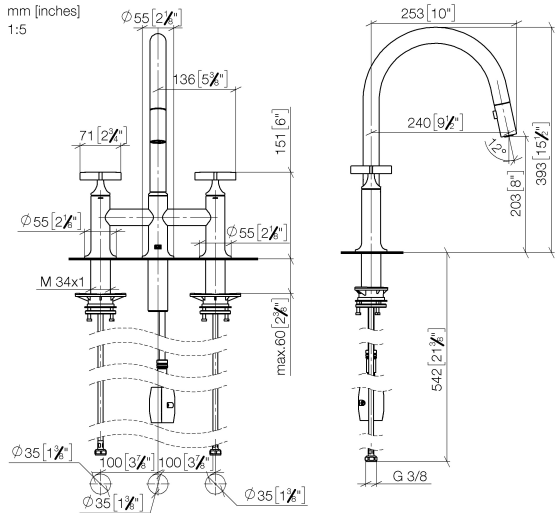

VAIA Dreiloch-Brückenbatterie Pull-down mit Brausefunktion - Dark Platinum gebürstet

VAIA

19 875 809

- Ausladung 240 mm
- schwenkbarer Auslauf 360°
- optional schwenkbegrenzbar mit Schwenkbegrenzungsset 12 823 970 90
- luftangereicherter Strahl und Brausestrahl
- Metallbrauseschlauch 1800 mm
- Sprayface mit Antikalk-System
- Durchfluss max. 8 l/min bei 3 bar Fließdruck
- bleifrei
- Dieses Produkt leistet einen Beitrag zur Erfüllung der Vorgaben von nachhaltigen Gebäudezertifizierungen, z.B. LEED®, BREEAM®, DGNB

Empfohlenes Zubehör

Schwenkbegrenzungsset - 12 823 970 90

Empfohlenes Zubehör

VAIA Spender mit Rosette - Dark Platinum gebürstet 82 434 809-99

19 875 809

mm [inches]
1:5

Durchflussdiagramm

Zertifikate

LGA_38633.

Belgaqua_24-005-
27_3.

19 875 809

Ersatzteilstückliste

Nr.	Artikelnummer	Benennung	Verbaumenge	Lieferzeit
1	90 28 22 397 00-99	Auslauf	1	30
2	90 20 80 036 00-99	Griff	2	-
Ersatzteil nicht mehr bestellbar, bitte bestellen Sie den Nachfolgeartikel				
3	90 12 12 232 00 90	Rastbuchse	2	2
4	90 90 03 131 00 90	Oberteil	2	2
5	04 30 11 040 00 90	Befestigungssatz	2	2
6	04 28 20 067 00 90	Rohr	1	2
7	04 30 04 101 00 90	Schlauch	2	2
8	04 21 50 010 00 90	Zubehoer	1	2
9	04 30 02 120 00-85	Schlauch	1	30
10	90 24 03 253 00 90	Adapter	1	2
11	90 18 40 317 00-99	Brause	1	30