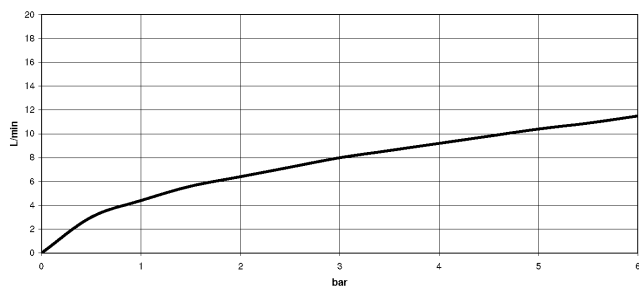

Empfohlenes Zubehör

Schwenkbegrenzungsset - 12 823 970 90

Empfohlenes Zubehör

VAIA Spender mit Rosette - Dark Platinum gebürstet 82 434 809-99

19 875 809

mm [inches]
1:5

Durchflussdiagramm

Zertifikate