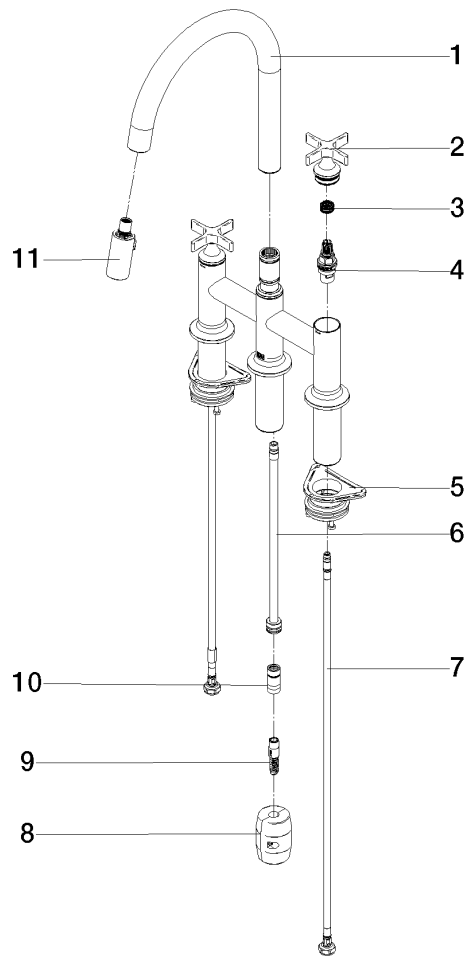

VAIA Dreiloch-Brückenbatterie Pull-down mit Brausefunktion - Dark Platinum gebürstet

VAIA

19 875 809

- Ausladung 240 mm
- schwenkbarer Auslauf 360°
- optional schwenkbegrenzbar mit Schwenkbegrenzungsset 12 823 970 90
- luftangereicherter Strahl und Brausestrahl
- Metallbrauseschlauch 1800 mm
- Sprayface mit Antikalk-System
- Durchfluss max. 8 l/min bei 3 bar Fließdruck
- bleifrei
- Dieses Produkt leistet einen Beitrag zur Erfüllung der Vorgaben von nachhaltigen Gebäudezertifizierungen, z.B. LEED®, BREEAM®, DGNB

Empfohlenes Zubehör

Schwenkbegrenzungsset - 12 823 970 90

Empfohlenes Zubehör

VAIA Spender mit Rosette - Dark Platinum gebürstet 82 434 809-99

19 875 809

mm [inches]
1:5

Durchflussdiagramm

Zertifikate

LGA_38633.

Belgaqua_24-005-
27_3.

19 875 809

Ersatzteilstückliste

Nr.	Artikelnummer	Benennung	Verbaumenge	Lieferzeit
1	90 28 22 397 00-99	Auslauf	1	30
2	90 20 80 036 00-99	Griff	2	-
Ersatzteil nicht mehr bestellbar, bitte bestellen Sie den Nachfolgeartikel				
3	90 12 12 232 00 90	Rastbuchse	2	2
4	90 90 03 131 00 90	Oberteil	2	2
5	04 30 11 040 00 90	Befestigungssatz	2	2
6	04 28 20 067 00 90	Rohr	1	2
7	04 30 04 101 00 90	Schlauch	2	2
8	04 21 50 010 00 90	Zubehoer	1	2
9	04 30 02 120 00-85	Schlauch	1	30
10	90 24 03 253 00 90	Adapter	1	2
11	90 18 40 317 00-99	Brause	1	30