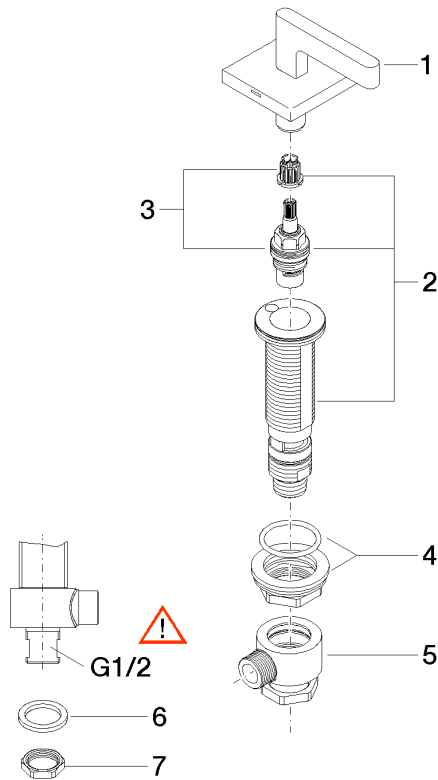

20 000 716

- Bohrungsdurchmesser 32 mm
- Rosette 60 x 60 mm
- mit Kaltkennzeichnung

Passt zu: CL.1, CYO

	Dark Platinum gebürstet	20 000 716-99
	Chrom	20 000 716-00
	Platin gebürstet	20 000 716-06
	Dark Chrome	20 000 716-19
	Messing gebürstet (23kt Gold)	20 000 716-28
	Champagne gebürstet (22kt Gold)	20 000 716-46
	Champagne (22kt Gold)	20 000 716-47

20 000 716

mm [inches]

Durchflussdiagramm

Zertifikate

IAPMO_4976 (1). LGA_28688.

20 000 716

Ersatzteile für die
anderen
Oberflächenvarianten
finden Sie hier:
Chrom

Ersatzteilstückliste

Nr.	Artikelnummer	Benennung	Verbaumenge	Lieferzeit
1	90 20 70 057 01-99	Griff (cold)	1	30
2	04 17 11 058 32 90	Seitenteil	1	2
3	90 90 03 132 00 90	Oberteil	1	2
4	04 23 10 032 78 90	Befestigungssatz	1	2
5	04 17 11 023 10 90	Verteiler	1	2
6	09 30 11 059 90	Scheibe	1	2
7	09 23 10 012 90	Mutter	1	2