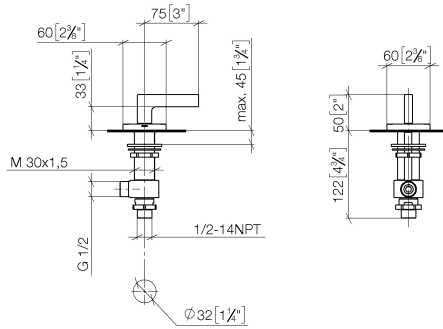

20 000 716

- Bohrungsdurchmesser 32 mm
- Rosette 60 x 60 mm
- mit Kaltkennzeichnung

Passt zu: CL.1, CYO

	Dark Platinum gebürstet	20 000 716-99
	Chrom	20 000 716-00
	Platin gebürstet	20 000 716-06
	Dark Chrome	20 000 716-19
	Messing gebürstet (23kt Gold)	20 000 716-28
	Champagne gebürstet (22kt Gold)	20 000 716-46
	Champagne (22kt Gold)	20 000 716-47

20 000 716

mm [inches]

Durchflussdiagramm

Zertifikate

IAPMO_4976 (1). LGA_28688.

20 000 716

Ersatzteile für die
anderen
Oberflächenvarianten
finden Sie hier:
Chrom

Ersatzteilstückliste

Nr.	Artikelnummer	Benennung	Verbaumenge	Lieferzeit
1	90 20 70 057 01-99	Griff (cold)	1	30
2	04 17 11 058 32 90	Seitenteil	1	2
3	90 90 03 132 00 90	Oberteil	1	2
4	04 23 10 032 78 90	Befestigungssatz	1	2
5	04 17 11 023 10 90	Verteiler	1	2
6	09 30 11 059 90	Scheibe	1	2
7	09 23 10 012 90	Mutter	1	2