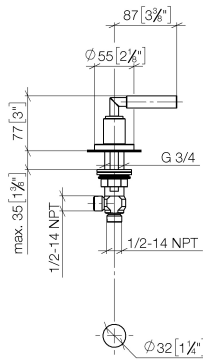

20 000 883

- Bohrungsdurchmesser 32 mm
- Rosette Ø 55 mm

	Schwarz matt	20 000 883-33
	Champagne gebürstet (22kt Gold)	20 000 883-46
	Champagne (22kt Gold)	20 000 883-47

20 000 883

mm [inches]

### Durchflussdiagramm

### Ersatzteilstückliste

Nr.	Artikelnummer	Benennung	Verbaumenge	Lieferzeit
1	04 20 88 052 00-33	Griff	1	30
2	04 18 20 022 00-33	Winkel	1	30
3	09 20 88 052-33	Griff	1	30
4	90 12 12 007 00-33	Aufnahme	1	30
5	90 30 11 029 00 90	Scheibe	1	2
6	90 30 30 075 00 90	Schraube	1	2
7	09 21 02 140-33	Hülse	1	30
8	09 27 89 105-33	Rosette	1	30
9	90 14 10 043 00 90	Dichtung	1	2
10	90 17 11 040 30 90	Seitenteil	1	2