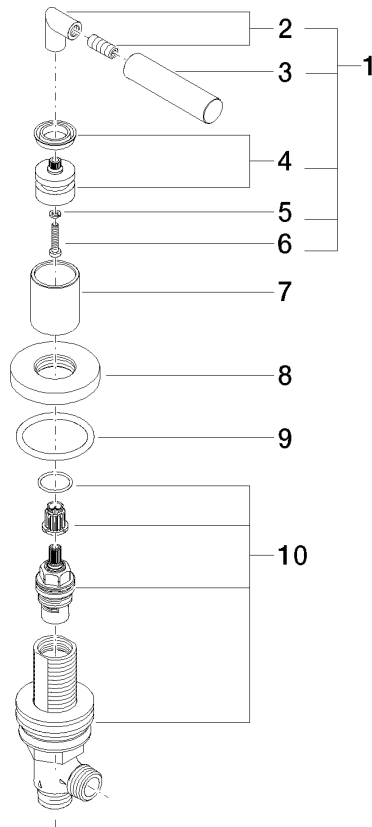

20 000 883

- Bohrungsdurchmesser 32 mm
- Rosette Ø 55 mm

	Schwarz matt	20 000 883-33
	Champagne gebürstet (22kt Gold)	20 000 883-46
	Champagne (22kt Gold)	20 000 883-47

20 000 883

mm [inches]

### Durchflussdiagramm

### Ersatzteilstückliste

Nr.	Artikelnummer	Benennung	Verbaumenge	Lieferzeit
1	04 20 88 052 00-33	Griff	1	30
2	04 18 20 022 00-33	Winkel	1	30
3	09 20 88 052-33	Griff	1	30
4	90 12 12 007 00-33	Aufnahme	1	30
5	90 30 11 029 00 90	Scheibe	1	2
6	90 30 30 075 00 90	Schraube	1	2
7	09 21 02 140-33	Hülse	1	30
8	09 27 89 105-33	Rosette	1	30
9	90 14 10 043 00 90	Dichtung	1	2
10	90 17 11 040 30 90	Seitenteil	1	2