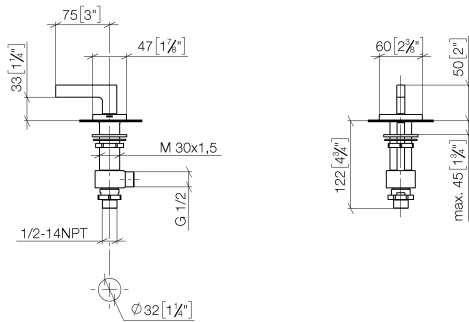

20 004 715

- Bohrungsdurchmesser 32 mm
- Rosette 60 x 47 mm
- mit Warmkennzeichnung

Passt zu: CL.1, CYO

	Chrom	20 004 715-00
	Platin gebürstet	20 004 715-06
	Messing gebürstet (23kt Gold)	20 004 715-28
	Champagne gebürstet (22kt Gold)	20 004 715-46
	Champagne (22kt Gold)	20 004 715-47
	Dark Platinum gebürstet	20 004 715-99

20 004 715

mm [inches]

Durchflussdiagramm

Zertifikate

IAPMO_4976 (5). IAPMO_N-4976. LGA_28687. IAPMO_6397.

20 004 715

Ersatzteilstückliste

Nr.	Artikelnummer	Benennung	Verbaumenge	Lieferzeit
1	90 20 70 057 02-00	Griff (hot)	1	10
2	04 17 11 058 53 90	Seitenteil	1	2
3	90 90 03 153 00 90	Oberteil	1	2
4	04 23 10 032 78 90	Befestigungssatz	1	2
5	04 17 11 023 10 90	Verteiler	1	2
6	09 30 11 059 90	Scheibe	1	2
7	09 23 10 012 90	Mutter	1	2