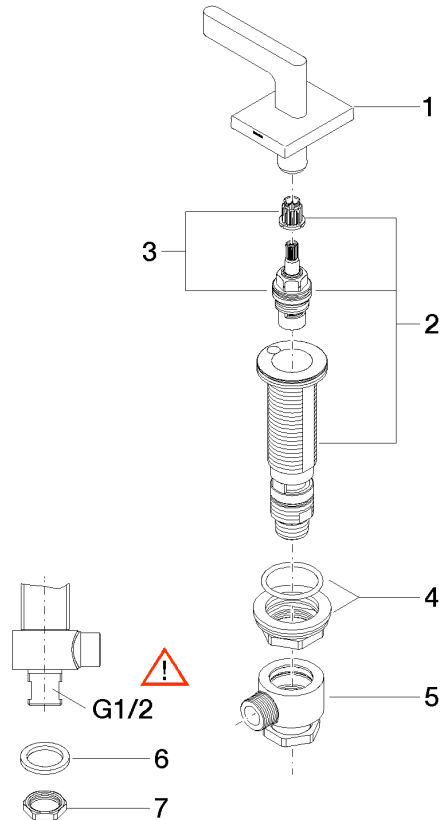

20 004 715

- Bohrungsdurchmesser 32 mm
- Rosette 60 x 47 mm
- mit Warmkennzeichnung

Passt zu: CL.1, CYO

	Chrom	20 004 715-00
	Platin gebürstet	20 004 715-06
	Messing gebürstet (23kt Gold)	20 004 715-28
	Champagne gebürstet (22kt Gold)	20 004 715-46
	Champagne (22kt Gold)	20 004 715-47
	Dark Platinum gebürstet	20 004 715-99

20 004 715

mm [inches]

Durchflussdiagramm

Zertifikate

IAPMO_4976 (5). IAPMO_N-4976. LGA_28687. IAPMO_6397.

20 004 715

Ersatzteilstückliste

Nr.	Artikelnummer	Benennung	Verbaumenge	Lieferzeit
1	90 20 70 057 02-00	Griff (hot)	1	10
2	04 17 11 058 53 90	Seitenteil	1	2
3	90 90 03 153 00 90	Oberteil	1	2
4	04 23 10 032 78 90	Befestigungssatz	1	2
5	04 17 11 023 10 90	Verteiler	1	2
6	09 30 11 059 90	Scheibe	1	2
7	09 23 10 012 90	Mutter	1	2