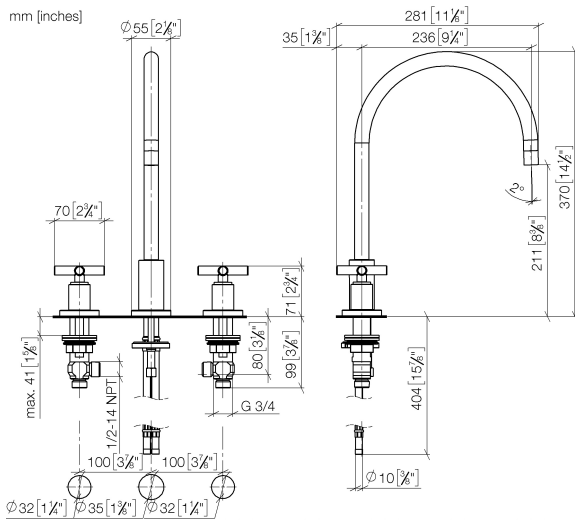

20 815 892

- Ausladung 235 mm
- schwenkbarer Auslauf 360°
- luftangereicherter Strahl
- Armaturenhöhe 370 mm
- Höhe bis Luftsprudler 212 mm
- Bohrungsdurchmesser Auslauf 35 mm
- Bohrungsdurchmesser Seitenventil 32 mm
- Durchfluss max. 7 l/min bei 3 bar Fließdruck
- bleifrei
- Dieses Produkt leistet einen Beitrag zur Erfüllung der Vorgaben von nachhaltigen Gebäudezertifizierungen, z.B. LEED®, BREEAM®, DGNB

Empfohlenes Zubehör

**Spender mit Rosette - Dark Chrome** 82 444 970-19

Empfohlenes Zubehör

**Exzenterbetätigung mit Drehknopf - Dark Chrome** 10 710 970-19

Empfohlenes Zubehör

**Spender mit Rosette - Dark Chrome** 82 444 970-19

20 815 892

**Durchflussdiagramm**

**Zertifikate**

GDV\_0400289.

20 815 892

Ersatzteile für die  
anderen  
Oberflächenvarianten  
finden Sie hier:  
Chrom