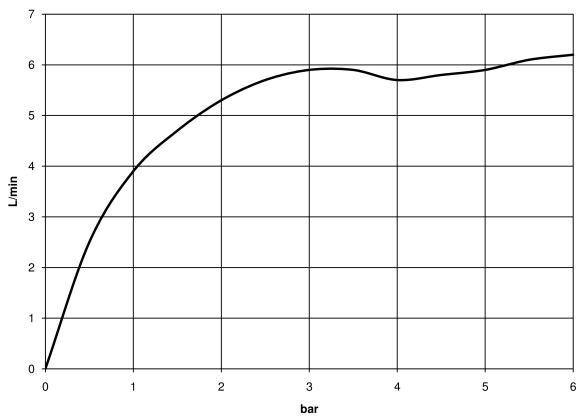

Durchflussdiagramm

Zertifikate

LGA_18920.

WRAS_240102002.