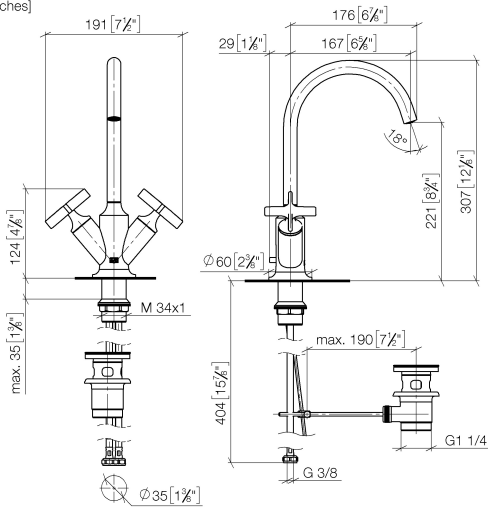

**VAIA Waschtisch-Einlochbatterie mit Ablaufgarnitur - Champagne gebürstet (22kt Gold)**

VAIA

22 513 809

- Ausladung 167 mm
- schwenkbarer Auslauf 360°
- runder luftangereicherter Strahl
- Armaturenhöhe 307 mm
- Höhe bis Luftsprudler 221 mm
- Bohrungsdurchmesser 35 mm
- Rosette Ø 60 mm
- 2x Druckschlauch M 10 x 1 eingeschraubt, dichtheitsgeprüft
- Durchfluss max. 5,7 l/min
- bleifrei
- Dieses Produkt leistet einen Beitrag zur Erfüllung der Vorgaben von nachhaltigen Gebäudezertifizierungen, z.B. LEED®, BREEAM®, DGNB

Nur für Becken mit Überlauf geeignet.

	Champagne gebürstet (22kt Gold)	22 513 809-46
	Chrom	22 513 809-00
	Platin gebürstet	22 513 809-06
	Platin	22 513 809-08
	Dark Chrome	22 513 809-19
	Messing gebürstet (23kt Gold)	22 513 809-28
	Bronze gebürstet	22 513 809-42
	Champagne (22kt Gold)	22 513 809-47
	Dark Platin gebürstet	22 513 809-99

22 513 809

mm [inches]

**Durchflussdiagramm**

**Zertifikate**

LGA\_18920.

WRAS\_240102002.

22 513 809  
Ersatzteile für die  
anderen  
Oberflächenvarianten  
finden Sie hier:  
Chrom

**Ersatzteilstückliste**

Nr.	Artikelnummer	Benennung	Verbaumenge	Lieferzeit
1	90 28 22 320 00-46	Auslauf	1	30
2	04 20 89 035 80-46	Zugstange	1	30
3	90 20 66 029 01-46	Griff ( hot )	1	30
4	90 20 66 028 00-46	Griff ( cold )	1	30
5	90 90 03 175 00 90	Oberteil	2	2
6	04 23 10 044 07 90	Befestigungssatz	1	2
7	04 30 04 100 00 90	Schlauch	2	2
8	90 11 01 001 00-46	Ablaufgarnitur	1	30