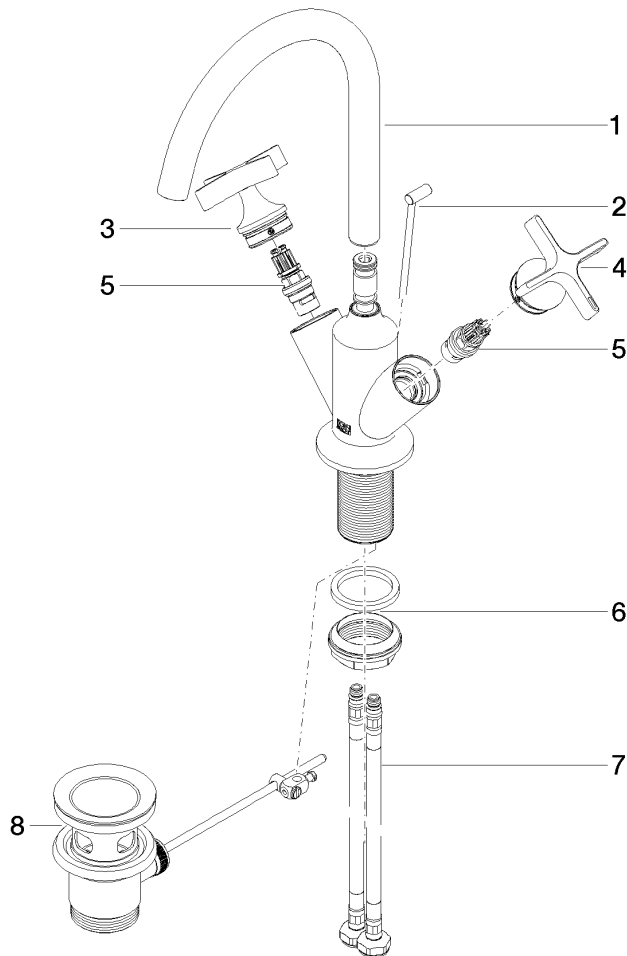

**VAIA Waschtisch-Einlochbatterie mit Ablaufgarnitur - Champagne gebürstet (22kt Gold)**

VAIA

22 513 809

- Ausladung 167 mm
- schwenkbarer Auslauf 360°
- runder luftangereicherter Strahl
- Armaturenhöhe 307 mm
- Höhe bis Luftsprudler 221 mm
- Bohrungsdurchmesser 35 mm
- Rosette Ø 60 mm
- 2x Druckschlauch M 10 x 1 eingeschraubt, dichtheitsgeprüft
- Durchfluss max. 5,7 l/min
- bleifrei
- Dieses Produkt leistet einen Beitrag zur Erfüllung der Vorgaben von nachhaltigen Gebäudezertifizierungen, z.B. LEED®, BREEAM®, DGNB

Nur für Becken mit Überlauf geeignet.

	Champagne gebürstet (22kt Gold)	22 513 809-46
	Chrom	22 513 809-00
	Platin gebürstet	22 513 809-06
	Platin	22 513 809-08
	Dark Chrome	22 513 809-19
	Messing gebürstet (23kt Gold)	22 513 809-28
	Bronze gebürstet	22 513 809-42
	Champagne (22kt Gold)	22 513 809-47
	Dark Platin gebürstet	22 513 809-99

22 513 809

mm [inches]

**Durchflussdiagramm**

**Zertifikate**

LGA\_18920.

WRAS\_240102002.

22 513 809  
Ersatzteile für die  
anderen  
Oberflächenvarianten  
finden Sie hier:  
Chrom

**Ersatzteilstückliste**

Nr.	Artikelnummer	Benennung	Verbaumenge	Lieferzeit
1	90 28 22 320 00-46	Auslauf	1	30
2	04 20 89 035 80-46	Zugstange	1	30
3	90 20 66 029 01-46	Griff ( hot )	1	30
4	90 20 66 028 00-46	Griff ( cold )	1	30
5	90 90 03 175 00 90	Oberteil	2	2
6	04 23 10 044 07 90	Befestigungssatz	1	2
7	04 30 04 100 00 90	Schlauch	2	2
8	90 11 01 001 00-46	Ablaufgarnitur	1	30