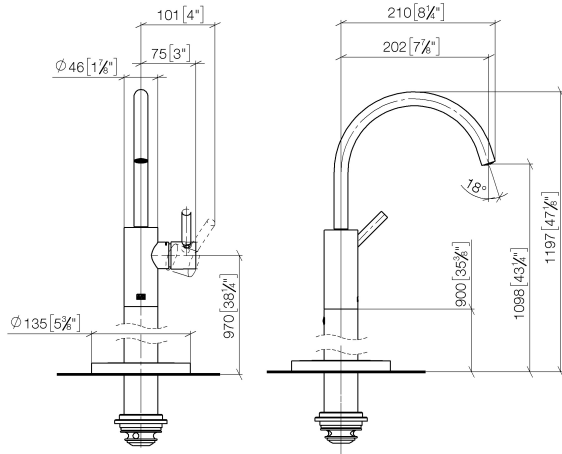

META Waschtisch-Einhandbatterie mit Standrohr ohne Ablaufgarnitur - Light Gold gebürstet

META

22 584 661

- Ausladung 202 mm
- runder luftangereicherter Strahl
- Höhe gesamt 1197 - 1267 mm
- Höhe bis Wasseraustrittsstelle 1098 mm
- Rosette Ø 135 mm
- Durchfluss max. 5,7 l/min
- bleifrei
- Dieses Produkt leistet einen Beitrag zur Erfüllung der Vorgaben von nachhaltigen Gebäudezertifizierungen, z.B. LEED®, BREEAM®, DGNB
- schwenkbarer Auslauf

Benötigtes Zubehör

- UP-Bodenbefestigung -**
- Min. Einbautiefe 80 mm
 - Max. Einbautiefe 150 mm

35 945 970 90

Benötigtes Zubehör

- UP-Bodenbefestigung -**
- Min. Einbautiefe 80 mm
 - Max. Einbautiefe 150 mm

35 945 970 90

22 584 661
mm [inches]

Durchflussdiagramm

Zertifikate

LGA_38423.

22 584 661

Ersatzteilstückliste

Nr.	Artikelnummer	Benennung	Verbaumenge	Lieferzeit
1	90 28 22 313 00-27	Auslauf	1	30
2	90 15 05 042 00 90	Kartusche	1	2
3	09 24 04 266 90	Mutter	1	2
4	09 14 10 091 90	Dichtung	1	2
5	09 28 30 021-27	Haube	1	60
6	90 20 66 003 00-27	Griff	1	30
7	09 30 30 111 90	Schraube	1	2
8	09 14 10 139 90	Dichtung	2	2
9	04 28 22 022 10 90	Anschluss	2	2
10	04 31 11 002 00 90	Stift	1	2
11	90 28 22 574 00-27	Rohr	1	30
12	09 27 88 005-27	Rosette	1	60
13	09 14 10 084 90	Dichtung	2	2
14	09 14 10 018 90	Dichtung	1	2