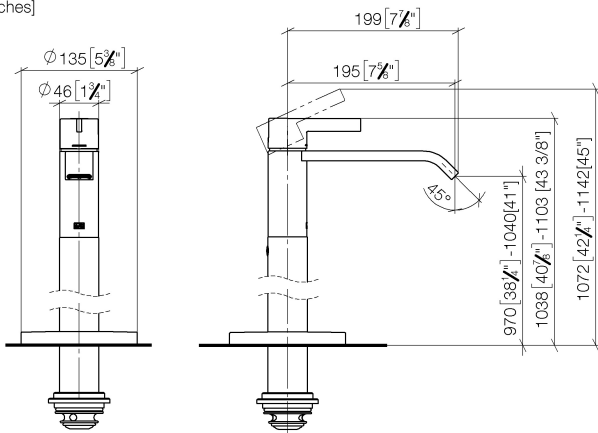

22 585 671

- Ausladung 195 mm
- starrer Auslauf
- rechteckiger luftangereicherter Strahl
- Höhe gesamt 1038 - 1103 mm
- Höhe bis Luftsprudler 970 - 1040 mm
- Rosette Ø 135 mm
- Durchfluss max. 4,6 l/min
- bleifrei
- Dieses Produkt leistet einen Beitrag zur Erfüllung der Vorgaben von nachhaltigen Gebäudezertifizierungen, z.B. LEED®, BREEAM®, DGNB

Benötigtes Zubehör

- UP-Bodenbefestigung -**
- Min. Einbautiefe 80 mm
 - Max. Einbautiefe 150 mm

35 945 970 90

Benötigtes Zubehör

- UP-Bodenbefestigung -**
- Min. Einbautiefe 80 mm
 - Max. Einbautiefe 150 mm

35 945 970 90

22 585 671

mm [inches]

Durchflussdiagramm