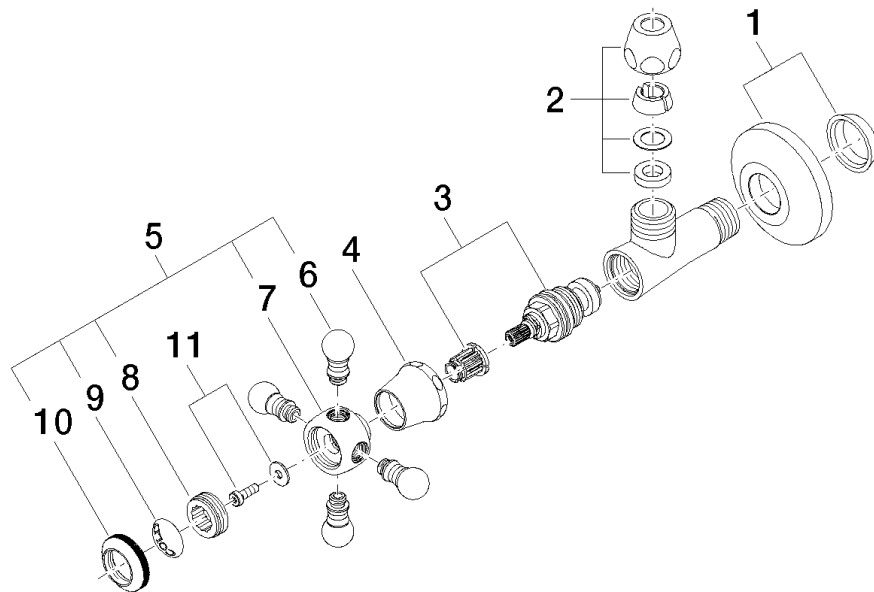

22 900 360

- Rosette Ø 60 mm
- Porzellanplättchen COLD

|   |                               |               |
|---|-------------------------------|---------------|
|  | Platin gebürstet              | 22 900 360-06 |
|  | Chrom                         | 22 900 360-00 |
|  | Platin                        | 22 900 360-08 |
|  | Messing (23kt Gold)           | 22 900 360-09 |
|  | Messing gebürstet (23kt Gold) | 22 900 360-28 |
|  | Dark Platinum gebürstet       | 22 900 360-99 |

22 900 360

**Durchflussdiagramm**

22 900 360

Ersatzteile für die  
anderen  
Oberflächenvarianten  
finden Sie hier:  
Chrom

### Ersatzteilstückliste

| Nr. | Artikelnummer      | Benennung        | Verbaumenge | Lieferzeit |
|-----|--------------------|------------------|-------------|------------|
| 1   | 04 27 01 003 00-06 | Rosette          | 1           | 10         |
| 2   | 90 23 30 040 00-06 | Verschraubung    | 1           | 10         |
| 3   | 90 90 03 023 01 90 | Oberteil         | 1           | 2          |
| 4   | 09 21 02 055-06    | Haube            | 1           | 10         |
| 5   | 04 20 36 002 06-06 | Griff ( cold )   | 1           | 10         |
| 6   | 09 20 36 004-06    | Griff            | 4           | 10         |
| 7   | 09 20 36 002-06    | Griff            | 1           | 10         |
| 8   | 09 20 83 006 90    | Griff            | 1           | 2          |
| 9   | 09 26 01 010 90    | Zubehoer         | 1           | 2          |
| 10  | 09 20 36 005-06    | Griff            | 1           | 10         |
| 11  | 04 30 30 029 00 90 | Befestigungssatz | 1           | 2          |