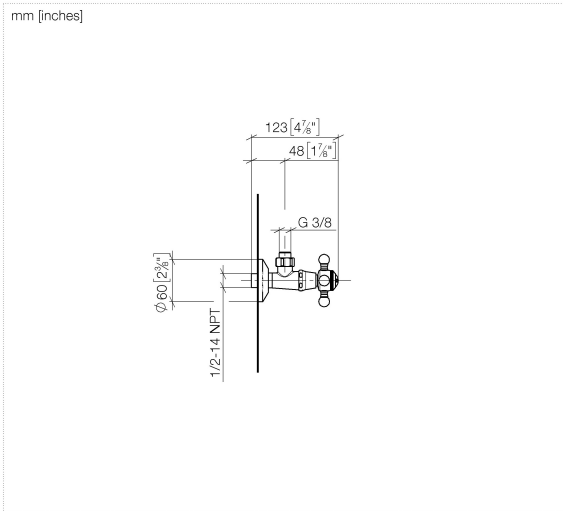

22 900 360

- Rosette Ø 60 mm
- Porzellanplättchen COLD

|   |                               |               |
|---|-------------------------------|---------------|
|  | Platin gebürstet              | 22 900 360-06 |
|  | Chrom                         | 22 900 360-00 |
|  | Platin                        | 22 900 360-08 |
|  | Messing (23kt Gold)           | 22 900 360-09 |
|  | Messing gebürstet (23kt Gold) | 22 900 360-28 |
|  | Dark Platinum gebürstet       | 22 900 360-99 |

22 900 360

**Durchflussdiagramm**

22 900 360

Ersatzteile für die  
anderen  
Oberflächenvarianten  
finden Sie hier:  
Chrom

### Ersatzteilstückliste

| Nr. | Artikelnummer      | Benennung        | Verbaumenge | Lieferzeit |
|-----|--------------------|------------------|-------------|------------|
| 1   | 04 27 01 003 00-06 | Rosette          | 1           | 10         |
| 2   | 90 23 30 040 00-06 | Verschraubung    | 1           | 10         |
| 3   | 90 90 03 023 01 90 | Oberteil         | 1           | 2          |
| 4   | 09 21 02 055-06    | Haube            | 1           | 10         |
| 5   | 04 20 36 002 06-06 | Griff ( cold )   | 1           | 10         |
| 6   | 09 20 36 004-06    | Griff            | 4           | 10         |
| 7   | 09 20 36 002-06    | Griff            | 1           | 10         |
| 8   | 09 20 83 006 90    | Griff            | 1           | 2          |
| 9   | 09 26 01 010 90    | Zubehoer         | 1           | 2          |
| 10  | 09 20 36 005-06    | Griff            | 1           | 10         |
| 11  | 04 30 30 029 00 90 | Befestigungssatz | 1           | 2          |