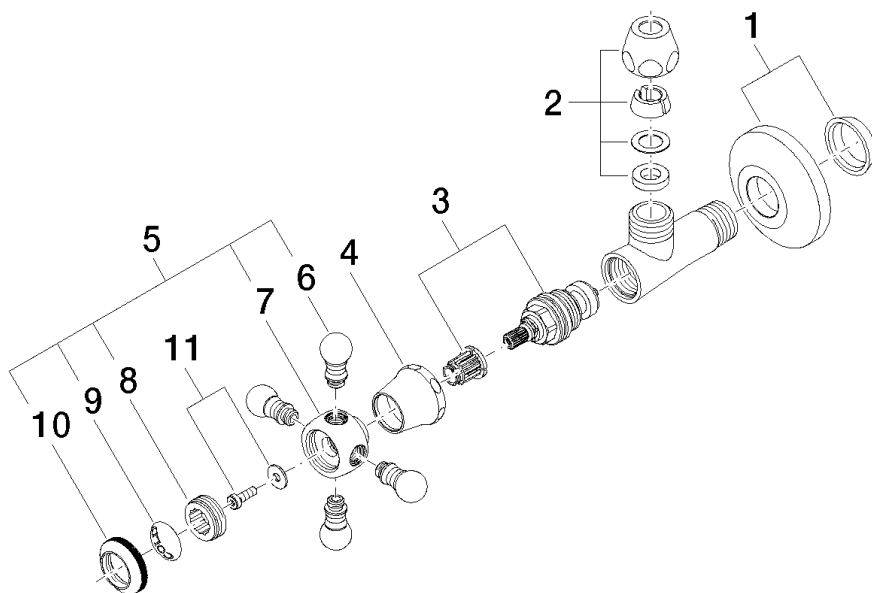

22 900 360

- Rosette Ø 60 mm
- Porzellanplättchen COLD

	Platin	22 900 360-08
	Chrom	22 900 360-00
	Platin gebürstet	22 900 360-06
	Messing (23kt Gold)	22 900 360-09
	Messing gebürstet (23kt Gold)	22 900 360-28
	Dark Platin gebürstet	22 900 360-99

22 900 360

**Durchflussdiagramm**

22 900 360

Ersatzteile für die  
anderen  
Oberflächenvarianten  
finden Sie hier:  
Chrom

### Ersatzteilstückliste

Nr.	Artikelnummer	Benennung	Verbaumenge	Lieferzeit
1	04 27 01 003 00-08	Rosette	1	60
2	90 23 30 040 00-08	Verschraubung	1	40
3	90 90 03 023 01 90	Oberteil	1	2
4	09 21 02 055-08	Haube	1	40
5	04 20 36 002 06-08	Griff ( cold )	1	40
6	09 20 36 004-08	Griff	4	40
7	09 20 36 002-08	Griff	1	40
8	09 20 83 006 90	Griff	1	2
9	09 26 01 010 90	Zubehoer	1	2
10	09 20 36 005-08	Griff	1	40
11	04 30 30 029 00 90	Befestigungssatz	1	2