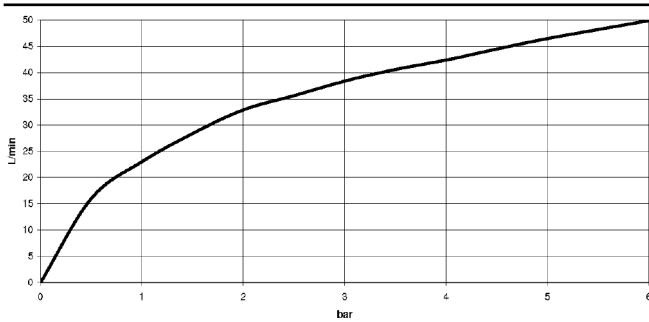

Durchflussdiagramm