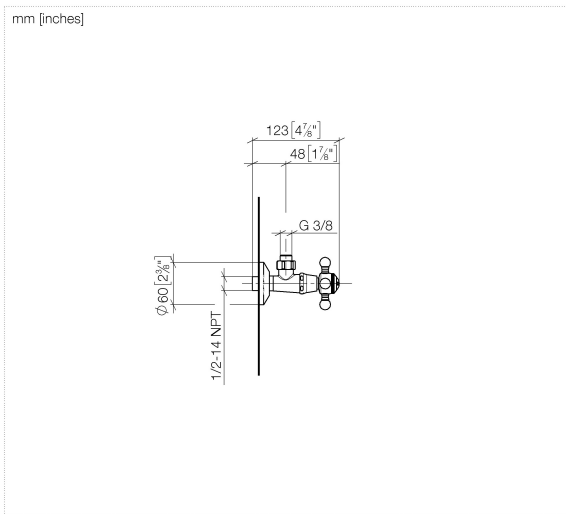

22 900 360

- Rosette Ø 60 mm
- Porzellanplättchen COLD

	Platin	22 900 360-08
	Chrom	22 900 360-00
	Platin gebürstet	22 900 360-06
	Messing (23kt Gold)	22 900 360-09
	Messing gebürstet (23kt Gold)	22 900 360-28
	Dark Platin gebürstet	22 900 360-99

22 900 360

**Durchflussdiagramm**

22 900 360

Ersatzteile für die  
anderen  
Oberflächenvarianten  
finden Sie hier:  
Chrom

### Ersatzteilstückliste

Nr.	Artikelnummer	Benennung	Verbaumenge	Lieferzeit
1	04 27 01 003 00-08	Rosette	1	60
2	90 23 30 040 00-08	Verschraubung	1	40
3	90 90 03 023 01 90	Oberteil	1	2
4	09 21 02 055-08	Haube	1	40
5	04 20 36 002 06-08	Griff ( cold )	1	40
6	09 20 36 004-08	Griff	4	40
7	09 20 36 002-08	Griff	1	40
8	09 20 83 006 90	Griff	1	2
9	09 26 01 010 90	Zubehoer	1	2
10	09 20 36 005-08	Griff	1	40
11	04 30 30 029 00 90	Befestigungssatz	1	2