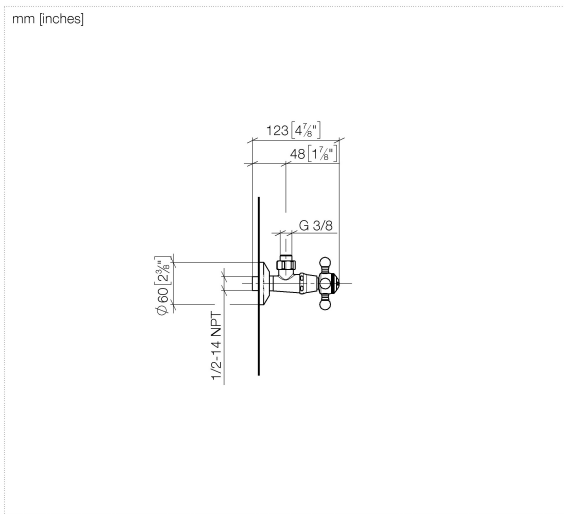

22 900 360

- Rosette Ø 60 mm
- Porzellanplättchen COLD

	Messing (23kt Gold)	22 900 360-09
	Chrom	22 900 360-00
	Platin gebürstet	22 900 360-06
	Platin	22 900 360-08
	Messing gebürstet (23kt Gold)	22 900 360-28
	Dark Platinum gebürstet	22 900 360-99

22 900 360

**Durchflussdiagramm**

22 900 360

Ersatzteile für die  
anderen  
Oberflächenvarianten  
finden Sie hier:  
Chrom

### Ersatzteilstückliste

Nr.	Artikelnummer	Benennung	Verbaumenge	Lieferzeit
1	04 27 01 003 00-09	Rosette	1	40
2	90 23 30 040 00-09	Verschraubung	1	40
3	90 90 03 023 01 90	Oberteil	1	2
4	09 21 02 055-09	Haube	1	40
5	04 20 36 002 06-09	Griff ( cold )	1	40
6	09 20 36 004-09	Griff	4	40
7	09 20 36 002-09	Griff	1	40
8	09 20 83 006 90	Griff	1	2
9	09 26 01 010 90	Zubehoer	1	2
10	09 20 36 005-09	Griff	1	40
11	04 30 30 029 00 90	Befestigungssatz	1	2