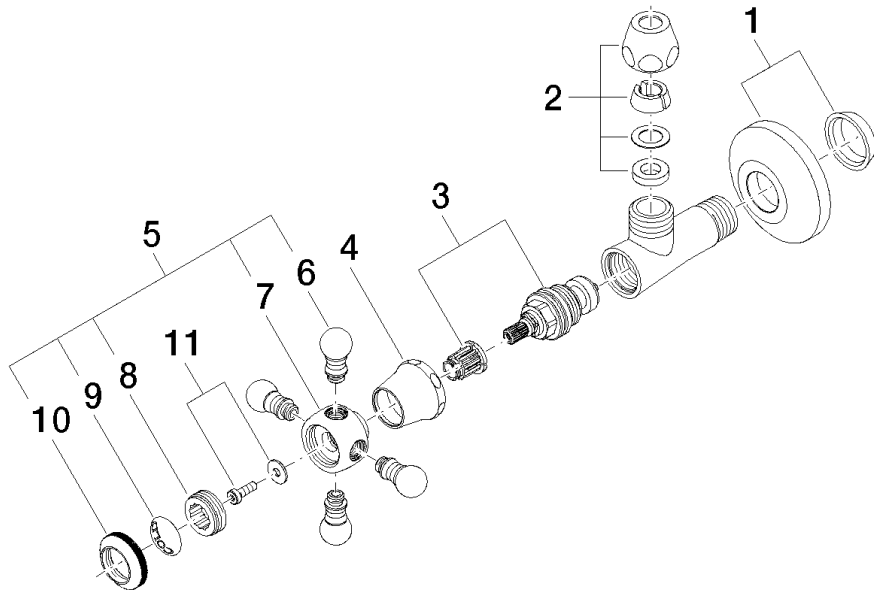

22 900 360

- Rosette Ø 60 mm
- Porzellanplättchen COLD

	Messing (23kt Gold)	22 900 360-09
	Chrom	22 900 360-00
	Platin gebürstet	22 900 360-06
	Platin	22 900 360-08
	Messing gebürstet (23kt Gold)	22 900 360-28
	Dark Platinum gebürstet	22 900 360-99

22 900 360

**Durchflussdiagramm**

22 900 360

Ersatzteile für die  
anderen  
Oberflächenvarianten  
finden Sie hier:  
Chrom

### Ersatzteilstückliste

Nr.	Artikelnummer	Benennung	Verbaumenge	Lieferzeit
1	04 27 01 003 00-09	Rosette	1	40
2	90 23 30 040 00-09	Verschraubung	1	40
3	90 90 03 023 01 90	Oberteil	1	2
4	09 21 02 055-09	Haube	1	40
5	04 20 36 002 06-09	Griff ( cold )	1	40
6	09 20 36 004-09	Griff	4	40
7	09 20 36 002-09	Griff	1	40
8	09 20 83 006 90	Griff	1	2
9	09 26 01 010 90	Zubehoer	1	2
10	09 20 36 005-09	Griff	1	40
11	04 30 30 029 00 90	Befestigungssatz	1	2