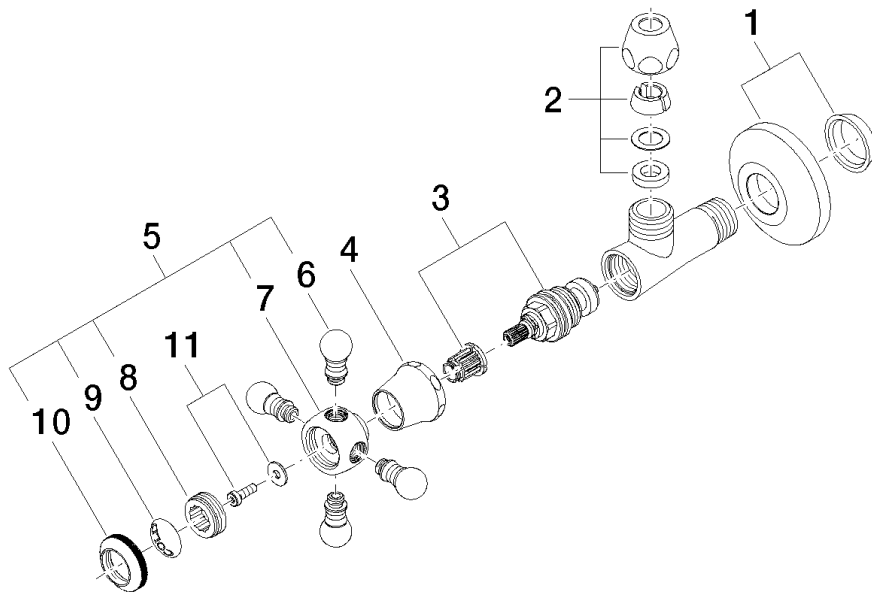

22 900 360

- Rosette Ø 60 mm
- Porzellanplättchen COLD

	Messing gebürstet (23kt Gold)	22 900 360-28
	Chrom	22 900 360-00
	Platin gebürstet	22 900 360-06
	Platin	22 900 360-08
	Messing (23kt Gold)	22 900 360-09
	Dark Platinum gebürstet	22 900 360-99

22 900 360

Durchflussdiagramm

22 900 360

Ersatzteile für die
anderen
Oberflächenvarianten
finden Sie hier:
Chrom

Ersatzteilstückliste

Nr.	Artikelnummer	Benennung	Verbaumenge	Lieferzeit
1	04 27 01 003 00-28	Rosette	1	-
Ersatzteil nicht mehr bestellbar, bitte bestellen Sie den Nachfolgeartikel				
2	90 23 30 040 00-28	Verschraubung	1	20
3	90 90 03 023 01 90	Oberteil	1	2
4	09 21 02 055-28	Haube	1	20
5	04 20 36 002 06-28	Griff (cold)	1	20
6	09 20 36 004-28	Griff	4	20
7	09 20 36 002-28	Griff	1	20
8	09 20 83 006 90	Griff	1	2
9	09 26 01 010 90	Zubehoer	1	2
10	09 20 36 005-28	Griff	1	20
11	04 30 30 029 00 90	Befestigungssatz	1	2