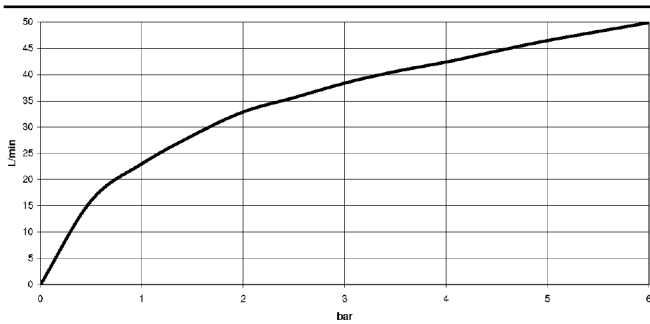

Durchflussdiagramm