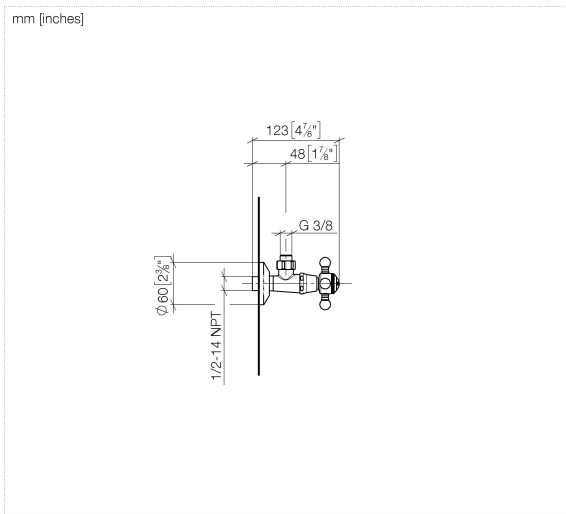

22 900 360

- Rosette Ø 60 mm
- Porzellanplättchen COLD

	Messing gebürstet (23kt Gold)	22 900 360-28
	Chrom	22 900 360-00
	Platin gebürstet	22 900 360-06
	Platin	22 900 360-08
	Messing (23kt Gold)	22 900 360-09
	Dark Platinum gebürstet	22 900 360-99

22 900 360

Durchflussdiagramm

22 900 360

Ersatzteile für die
anderen
Oberflächenvarianten
finden Sie hier:
Chrom

Ersatzteilstückliste

Nr.	Artikelnummer	Benennung	Verbaumenge	Lieferzeit
1	04 27 01 003 00-28	Rosette	1	-
Ersatzteil nicht mehr bestellbar, bitte bestellen Sie den Nachfolgeartikel				
2	90 23 30 040 00-28	Verschraubung	1	20
3	90 90 03 023 01 90	Oberteil	1	2
4	09 21 02 055-28	Haube	1	20
5	04 20 36 002 06-28	Griff (cold)	1	20
6	09 20 36 004-28	Griff	4	20
7	09 20 36 002-28	Griff	1	20
8	09 20 83 006 90	Griff	1	2
9	09 26 01 010 90	Zubehoer	1	2
10	09 20 36 005-28	Griff	1	20
11	04 30 30 029 00 90	Befestigungssatz	1	2