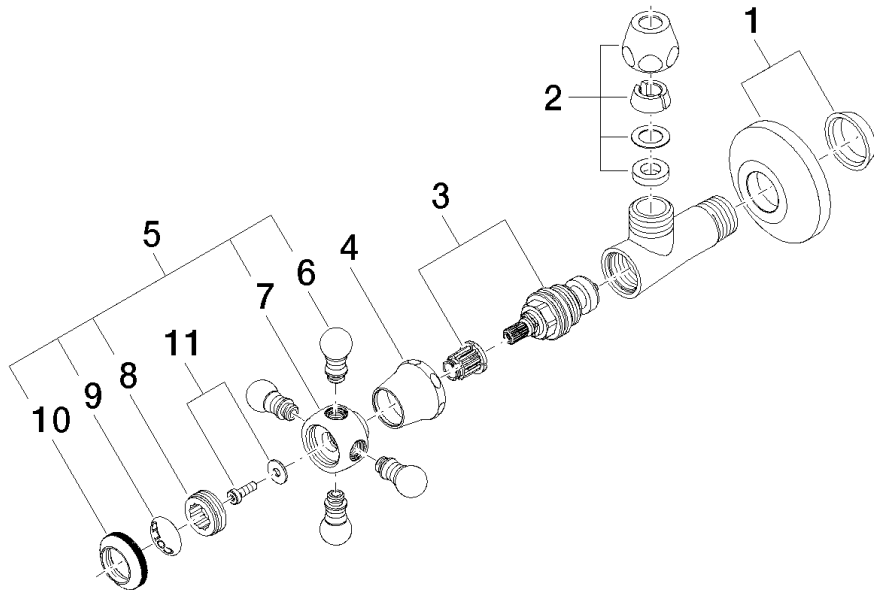

22 900 360

Durchflussdiagramm

22 900 360

Ersatzteile für die
anderen
Oberflächenvarianten
finden Sie hier:
Chrom

Ersatzteilstückliste

Nr.	Artikelnummer	Benennung	Verbaumenge	Lieferzeit
1	04 27 01 003 00-99	Rosette	1	30
2	90 23 30 040 00-99	Verschraubung	1	30
3	90 90 03 023 01 90	Oberteil	1	2
4	09 21 02 055-99	Haube	1	30
5	04 20 36 002 06-99	Griff (cold)	1	30
6	09 20 36 004-99	Griff	4	30
7	09 20 36 002-99	Griff	1	30
8	09 20 83 006 90	Griff	1	2
9	09 26 01 010 90	Zubehoer	1	2
10	09 20 36 005-99	Griff	1	30
11	04 30 30 029 00 90	Befestigungssatz	1	2