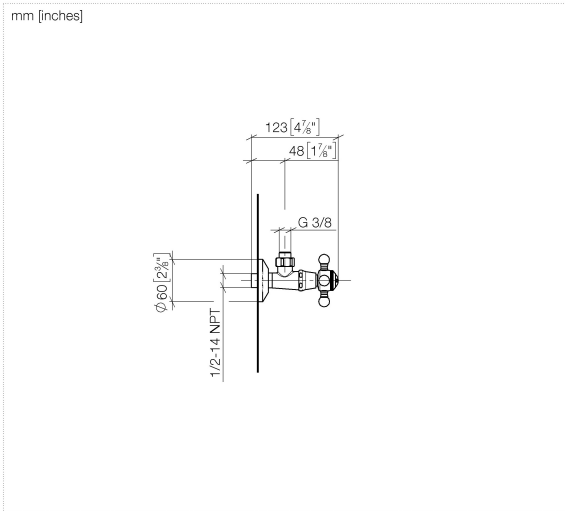

22 900 360

- Rosette Ø 60 mm
- Porzellanplättchen COLD

	Dark Platinum gebürstet	22 900 360-99
	Chrom	22 900 360-00
	Platin gebürstet	22 900 360-06
	Platin	22 900 360-08
	Messing (23kt Gold)	22 900 360-09
	Messing gebürstet (23kt Gold)	22 900 360-28

22 900 360

Durchflussdiagramm

22 900 360

Ersatzteile für die
anderen
Oberflächenvarianten
finden Sie hier:
Chrom

Ersatzteilstückliste

Nr.	Artikelnummer	Benennung	Verbaumenge	Lieferzeit
1	04 27 01 003 00-99	Rosette	1	30
2	90 23 30 040 00-99	Verschraubung	1	30
3	90 90 03 023 01 90	Oberteil	1	2
4	09 21 02 055-99	Haube	1	30
5	04 20 36 002 06-99	Griff (cold)	1	30
6	09 20 36 004-99	Griff	4	30
7	09 20 36 002-99	Griff	1	30
8	09 20 83 006 90	Griff	1	2
9	09 26 01 010 90	Zubehoer	1	2
10	09 20 36 005-99	Griff	1	30
11	04 30 30 029 00 90	Befestigungssatz	1	2