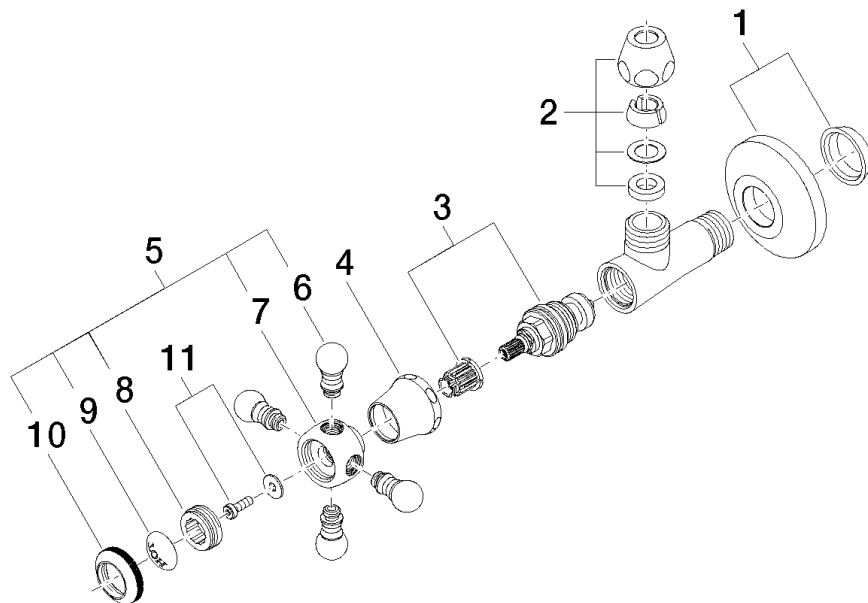

22 900 361

- Rosette Ø 60 mm
- Porzellanplättchen HOT

	Platin gebürstet	22 900 361-06
	Chrom	22 900 361-00
	Platin	22 900 361-08
	Messing (23kt Gold)	22 900 361-09
	Messing gebürstet (23kt Gold)	22 900 361-28
	Dark Platinum gebürstet	22 900 361-99

22 900 361

mm [inches]

Durchflussdiagramm

22 900 361

Ersatzteile für die
anderen
Oberflächenvarianten
finden Sie hier:
Chrom

Ersatzteilstückliste

Nr.	Artikelnummer	Benennung	Verbaumenge	Lieferzeit
1	04 27 01 003 00-06	Rosette	1	10
2	90 23 30 040 00-06	Verschraubung	1	10
3	90 90 03 023 01 90	Oberteil	1	2
4	09 21 02 055-06	Haube	1	10
5	04 20 36 002 07-06	Griff (hot)	1	10
6	09 20 36 004-06	Griff	4	10
7	09 20 36 002-06	Griff	1	10
8	09 20 83 006 90	Griff	1	2
9	09 26 01 011 90	Zubehoer	1	2
10	09 20 36 005-06	Griff	1	10
11	04 30 30 029 00 90	Befestigungssatz	1	2