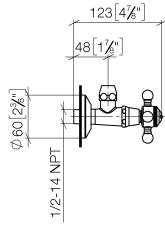

22 900 361

- Rosette Ø 60 mm
- Porzellanplättchen HOT

	Platin	22 900 361-08
	Chrom	22 900 361-00
	Platin gebürstet	22 900 361-06
	Messing (23kt Gold)	22 900 361-09
	Messing gebürstet (23kt Gold)	22 900 361-28
	Dark Platin gebürstet	22 900 361-99

22 900 361

mm [inches]

### Ersatzteilstückliste

Nr.	Artikelnummer	Benennung	Verbaumenge	Lieferzeit
1	04 27 01 003 00-08	Rosette	1	60
2	90 23 30 040 00-08	Verschraubung	1	40
3	90 90 03 023 01 90	Oberteil	1	2
4	09 21 02 055-08	Haube	1	40
5	04 20 36 002 07-08	Griff ( hot )	1	40
6	09 20 36 004-08	Griff	4	40
7	09 20 36 002-08	Griff	1	40
8	09 20 83 006 90	Griff	1	2
9	09 26 01 011 90	Zubehoer	1	2
10	09 20 36 005-08	Griff	1	40
11	04 30 30 029 00 90	Befestigungssatz	1	2