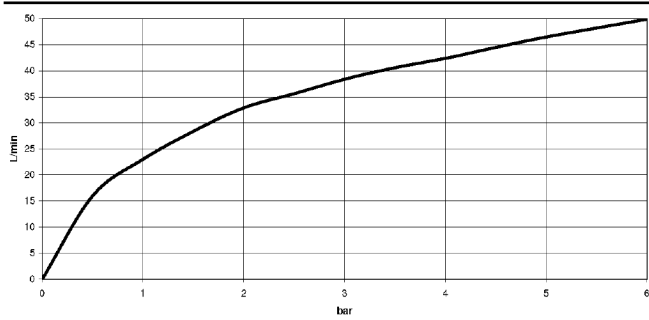

22 900 361

mm [inches]

Durchflussdiagramm