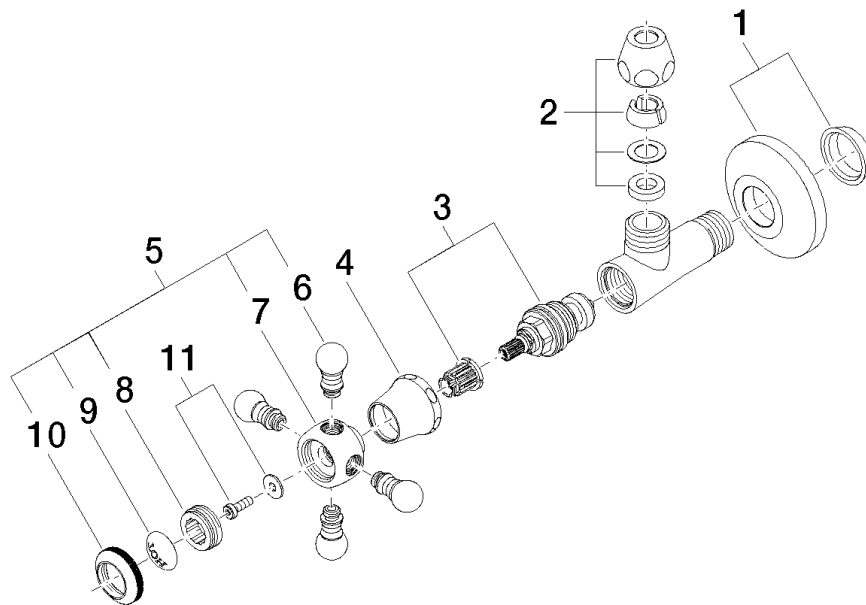

22 900 361

- Rosette Ø 60 mm
- Porzellanplättchen HOT

	Platin	22 900 361-08
	Chrom	22 900 361-00
	Platin gebürstet	22 900 361-06
	Messing (23kt Gold)	22 900 361-09
	Messing gebürstet (23kt Gold)	22 900 361-28
	Dark Platin gebürstet	22 900 361-99

22 900 361

mm [inches]

### Durchflussdiagramm

22 900 361

Ersatzteile für die  
anderen  
Oberflächenvarianten  
finden Sie hier:  
Chrom

### Ersatzteilstückliste

Nr.	Artikelnummer	Benennung	Verbaumenge	Lieferzeit
1	04 27 01 003 00-08	Rosette	1	60
2	90 23 30 040 00-08	Verschraubung	1	40
3	90 90 03 023 01 90	Oberteil	1	2
4	09 21 02 055-08	Haube	1	40
5	04 20 36 002 07-08	Griff ( hot )	1	40
6	09 20 36 004-08	Griff	4	40
7	09 20 36 002-08	Griff	1	40
8	09 20 83 006 90	Griff	1	2
9	09 26 01 011 90	Zubehoer	1	2
10	09 20 36 005-08	Griff	1	40
11	04 30 30 029 00 90	Befestigungssatz	1	2