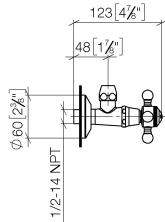

22 900 361

- Rosette Ø 60 mm
- Porzellanplättchen HOT

| | | |
|---|-------------------------------|---------------|
|  | Messing (23kt Gold) | 22 900 361-09 |
|  | Chrom | 22 900 361-00 |
|  | Platin gebürstet | 22 900 361-06 |
|  | Platin | 22 900 361-08 |
|  | Messing gebürstet (23kt Gold) | 22 900 361-28 |
|  | Dark Platinum gebürstet | 22 900 361-99 |

22 900 361

mm [inches]

Durchflussdiagramm

22 900 361

Ersatzteile für die
anderen
Oberflächenvarianten
finden Sie hier:
Chrom

Ersatzteilstückliste

| Nr. | Artikelnummer | Benennung | Verbaumenge | Lieferzeit |
|-----|--------------------|------------------|-------------|------------|
| 1 | 04 27 01 003 00-09 | Rosette | 1 | 40 |
| 2 | 90 23 30 040 00-09 | Verschraubung | 1 | 40 |
| 3 | 90 90 03 023 01 90 | Oberteil | 1 | 2 |
| 4 | 09 21 02 055-09 | Haube | 1 | 40 |
| 5 | 04 20 36 002 07-09 | Griff (hot) | 1 | 40 |
| 6 | 09 20 36 004-09 | Griff | 4 | 40 |
| 7 | 09 20 36 002-09 | Griff | 1 | 40 |
| 8 | 09 20 83 006 90 | Griff | 1 | 2 |
| 9 | 09 26 01 011 90 | Zubehoer | 1 | 2 |
| 10 | 09 20 36 005-09 | Griff | 1 | 40 |
| 11 | 04 30 30 029 00 90 | Befestigungssatz | 1 | 2 |