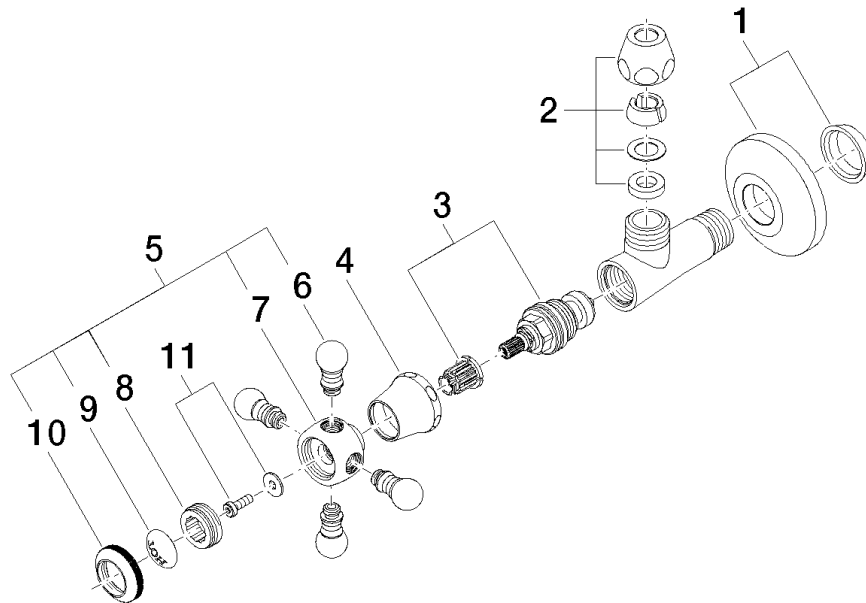

22 900 361

- Rosette Ø 60 mm
- Porzellanplättchen HOT

| | | |
|---|-------------------------------|---------------|
|  | Messing (23kt Gold) | 22 900 361-09 |
|  | Chrom | 22 900 361-00 |
|  | Platin gebürstet | 22 900 361-06 |
|  | Platin | 22 900 361-08 |
|  | Messing gebürstet (23kt Gold) | 22 900 361-28 |
|  | Dark Platinum gebürstet | 22 900 361-99 |

22 900 361

mm [inches]

Durchflussdiagramm

22 900 361

Ersatzteile für die
anderen
Oberflächenvarianten
finden Sie hier:
Chrom

Ersatzteilstückliste

| Nr. | Artikelnummer | Benennung | Verbaumenge | Lieferzeit |
|-----|--------------------|------------------|-------------|------------|
| 1 | 04 27 01 003 00-09 | Rosette | 1 | 40 |
| 2 | 90 23 30 040 00-09 | Verschraubung | 1 | 40 |
| 3 | 90 90 03 023 01 90 | Oberteil | 1 | 2 |
| 4 | 09 21 02 055-09 | Haube | 1 | 40 |
| 5 | 04 20 36 002 07-09 | Griff (hot) | 1 | 40 |
| 6 | 09 20 36 004-09 | Griff | 4 | 40 |
| 7 | 09 20 36 002-09 | Griff | 1 | 40 |
| 8 | 09 20 83 006 90 | Griff | 1 | 2 |
| 9 | 09 26 01 011 90 | Zubehoer | 1 | 2 |
| 10 | 09 20 36 005-09 | Griff | 1 | 40 |
| 11 | 04 30 30 029 00 90 | Befestigungssatz | 1 | 2 |