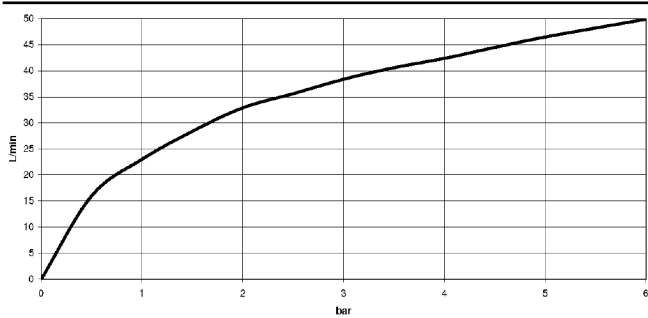

22 900 361

mm [inches]

Durchflussdiagramm