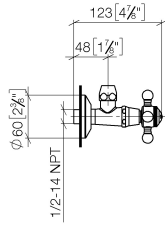

22 900 361

- Rosette Ø 60 mm
- Porzellanplättchen HOT

	Messing gebürstet (23kt Gold)	22 900 361-28
	Chrom	22 900 361-00
	Platin gebürstet	22 900 361-06
	Platin	22 900 361-08
	Messing (23kt Gold)	22 900 361-09
	Dark Platinum gebürstet	22 900 361-99

22 900 361

mm [inches]

Durchflussdiagramm

22 900 361

Ersatzteile für die
anderen
Oberflächenvarianten
finden Sie hier:
Chrom

Ersatzteilstückliste

Nr.	Artikelnummer	Benennung	Verbaumenge	Lieferzeit
1	04 27 01 003 00-28	Rosette	1	-
Ersatzteil nicht mehr bestellbar, bitte bestellen Sie den Nachfolgeartikel				
2	90 23 30 040 00-28	Verschraubung	1	20
3	90 90 03 023 01 90	Oberteil	1	2
4	09 21 02 055-28	Haube	1	20
5	04 20 36 002 07-28	Griff (hot)	1	20
6	09 20 36 004-28	Griff	4	20
7	09 20 36 002-28	Griff	1	20
8	09 20 83 006 90	Griff	1	2
9	09 26 01 011 90	Zubehoer	1	2
10	09 20 36 005-28	Griff	1	20
11	04 30 30 029 00 90	Befestigungssatz	1	2