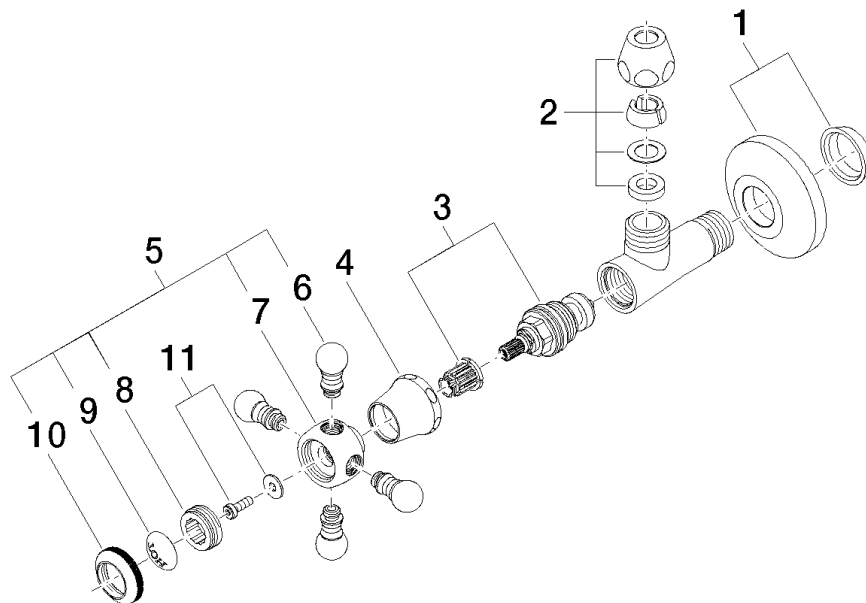

22 900 361

- Rosette Ø 60 mm
- Porzellanplättchen HOT

	Messing gebürstet (23kt Gold)	22 900 361-28
	Chrom	22 900 361-00
	Platin gebürstet	22 900 361-06
	Platin	22 900 361-08
	Messing (23kt Gold)	22 900 361-09
	Dark Platinum gebürstet	22 900 361-99

22 900 361

mm [inches]

Durchflussdiagramm

22 900 361

Ersatzteile für die
anderen
Oberflächenvarianten
finden Sie hier:
Chrom

Ersatzteilstückliste

Nr.	Artikelnummer	Benennung	Verbaumenge	Lieferzeit
1	04 27 01 003 00-28	Rosette	1	-
Ersatzteil nicht mehr bestellbar, bitte bestellen Sie den Nachfolgeartikel				
2	90 23 30 040 00-28	Verschraubung	1	20
3	90 90 03 023 01 90	Oberteil	1	2
4	09 21 02 055-28	Haube	1	20
5	04 20 36 002 07-28	Griff (hot)	1	20
6	09 20 36 004-28	Griff	4	20
7	09 20 36 002-28	Griff	1	20
8	09 20 83 006 90	Griff	1	2
9	09 26 01 011 90	Zubehoer	1	2
10	09 20 36 005-28	Griff	1	20
11	04 30 30 029 00 90	Befestigungssatz	1	2