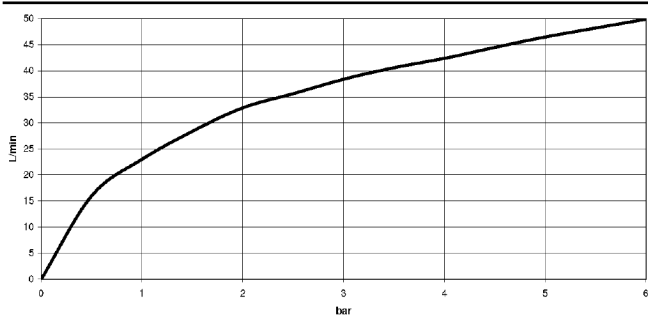

22 900 361

- Rosette Ø 60 mm
- Porzellanplättchen HOT

	Messing gebürstet (23kt Gold)	22 900 361-28
	Chrom	22 900 361-00
	Platin gebürstet	22 900 361-06
	Platin	22 900 361-08
	Messing (23kt Gold)	22 900 361-09
	Dark Platinum gebürstet	22 900 361-99

22 900 361

mm [inches]

Durchflussdiagramm

22 900 361

Ersatzteile für die
anderen
Oberflächenvarianten
finden Sie hier:
Chrom

Ersatzteilstückliste

Nr.	Artikelnummer	Benennung	Verbaumenge	Lieferzeit
1	04 27 01 003 00-28	Rosette	1	-
Ersatzteil nicht mehr bestellbar, bitte bestellen Sie den Nachfolgeartikel				
2	90 23 30 040 00-28	Verschraubung	1	20
3	90 90 03 023 01 90	Oberteil	1	2
4	09 21 02 055-28	Haube	1	20
5	04 20 36 002 07-28	Griff (hot)	1	20
6	09 20 36 004-28	Griff	4	20
7	09 20 36 002-28	Griff	1	20
8	09 20 83 006 90	Griff	1	2
9	09 26 01 011 90	Zubehoer	1	2
10	09 20 36 005-28	Griff	1	20
11	04 30 30 029 00 90	Befestigungssatz	1	2