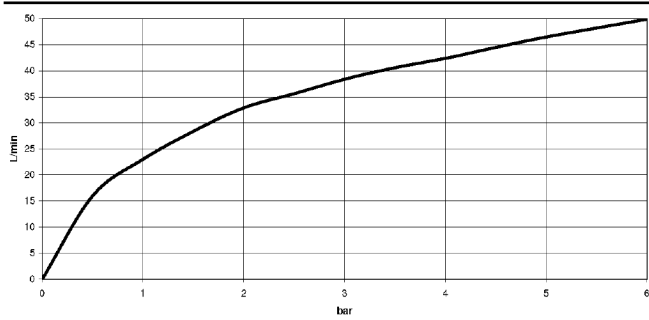

22 900 361

- Rosette Ø 60 mm
- Porzellanplättchen HOT

	Dark Platinum gebürstet	22 900 361-99
	Chrom	22 900 361-00
	Platin gebürstet	22 900 361-06
	Platin	22 900 361-08
	Messing (23kt Gold)	22 900 361-09
	Messing gebürstet (23kt Gold)	22 900 361-28

22 900 361

mm [inches]

Durchflussdiagramm

22 900 361

Ersatzteile für die
anderen
Oberflächenvarianten
finden Sie hier:
Chrom

Ersatzteilstückliste

Nr.	Artikelnummer	Benennung	Verbaumenge	Lieferzeit
1	04 27 01 003 00-99	Rosette	1	30
2	90 23 30 040 00-99	Verschraubung	1	30
3	90 90 03 023 01 90	Oberteil	1	2
4	09 21 02 055-99	Haube	1	30
5	04 20 36 002 07-99	Griff (hot)	1	30
6	09 20 36 004-99	Griff	4	30
7	09 20 36 002-99	Griff	1	30
8	09 20 83 006 90	Griff	1	2
9	09 26 01 011 90	Zubehoer	1	2
10	09 20 36 005-99	Griff	1	30
11	04 30 30 029 00 90	Befestigungssatz	1	2