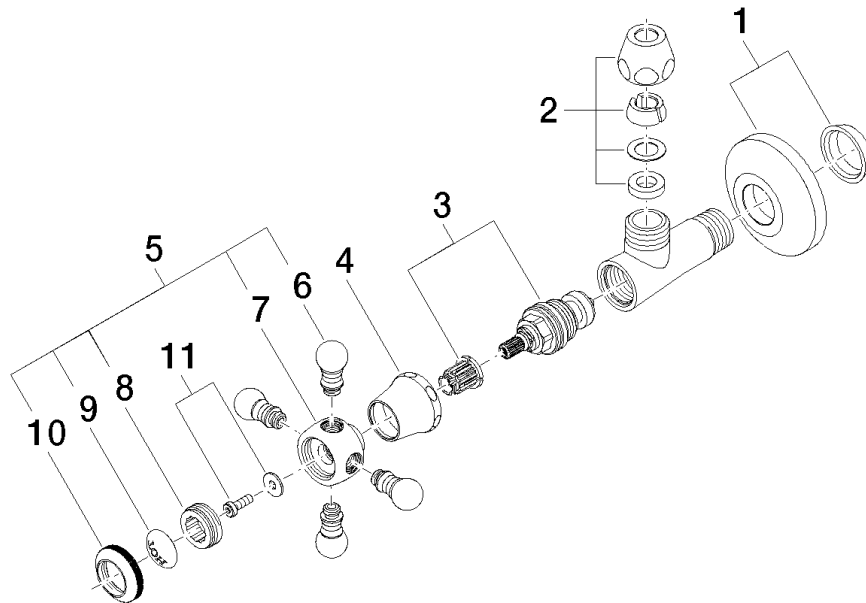

22 900 361

- Rosette Ø 60 mm
- Porzellanplättchen HOT

	Dark Platinum gebürstet	22 900 361-99
	Chrom	22 900 361-00
	Platin gebürstet	22 900 361-06
	Platin	22 900 361-08
	Messing (23kt Gold)	22 900 361-09
	Messing gebürstet (23kt Gold)	22 900 361-28

22 900 361

mm [inches]

Durchflussdiagramm

22 900 361

Ersatzteile für die
anderen
Oberflächenvarianten
finden Sie hier:
Chrom

Ersatzteilstückliste

Nr.	Artikelnummer	Benennung	Verbaumenge	Lieferzeit
1	04 27 01 003 00-99	Rosette	1	30
2	90 23 30 040 00-99	Verschraubung	1	30
3	90 90 03 023 01 90	Oberteil	1	2
4	09 21 02 055-99	Haube	1	30
5	04 20 36 002 07-99	Griff (hot)	1	30
6	09 20 36 004-99	Griff	4	30
7	09 20 36 002-99	Griff	1	30
8	09 20 83 006 90	Griff	1	2
9	09 26 01 011 90	Zubehoer	1	2
10	09 20 36 005-99	Griff	1	30
11	04 30 30 029 00 90	Befestigungssatz	1	2