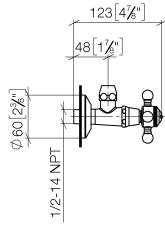

22 900 361

- Rosette Ø 60 mm
- Porzellanplättchen HOT

	Dark Platinum gebürstet	22 900 361-99
	Chrom	22 900 361-00
	Platin gebürstet	22 900 361-06
	Platin	22 900 361-08
	Messing (23kt Gold)	22 900 361-09
	Messing gebürstet (23kt Gold)	22 900 361-28

22 900 361

mm [inches]

Durchflussdiagramm

22 900 361

Ersatzteile für die
anderen
Oberflächenvarianten
finden Sie hier:
Chrom

Ersatzteilstückliste

Nr.	Artikelnummer	Benennung	Verbaumenge	Lieferzeit
1	04 27 01 003 00-99	Rosette	1	30
2	90 23 30 040 00-99	Verschraubung	1	30
3	90 90 03 023 01 90	Oberteil	1	2
4	09 21 02 055-99	Haube	1	30
5	04 20 36 002 07-99	Griff (hot)	1	30
6	09 20 36 004-99	Griff	4	30
7	09 20 36 002-99	Griff	1	30
8	09 20 83 006 90	Griff	1	2
9	09 26 01 011 90	Zubehoer	1	2
10	09 20 36 005-99	Griff	1	30
11	04 30 30 029 00 90	Befestigungssatz	1	2