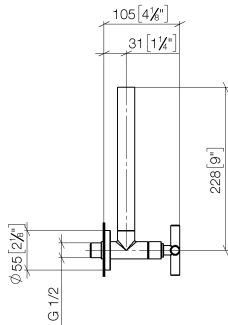

22 900 892

- Rosette Ø 55 mm
- Schlauchabdeckung 200 mm, ablängbar

	Weiß matt	22 900 892-10
	Chrom	22 900 892-00
	Platin gebürstet	22 900 892-06
	Platin	22 900 892-08
	Dark Chrome	22 900 892-19
	Messing gebürstet (23kt Gold)	22 900 892-28
	Schwarz matt	22 900 892-33
	Champagne gebürstet (22kt Gold)	22 900 892-46
	Champagne (22kt Gold)	22 900 892-47
	Dark Platinum gebürstet	22 900 892-99

22 900 892

mm [inches]

Durchflussdiagramm

22 900 892

Ersatzteile für die
anderen
Oberflächenvarianten
finden Sie hier:
Chrom

Ersatzteilstückliste

Nr.	Artikelnummer	Benennung	Verbaumenge	Lieferzeit
1	09 21 22 000-10	Nippel	1	60
2	90 14 10 010 00 90	Dichtung	1	2
3	09 28 22 020-10	Rohr	1	60
4	04 24 04 220 01-10	Verschraubung	1	-
Ersatzteil nicht mehr bestellbar, bitte bestellen Sie den Nachfolgeartikel				
5	09 20 89 010-10	Griff	1	60
6	09 12 12 041-10	Aufnahme	1	60
7	09 30 30 069 90	Schraube	1	2
8	90 90 03 006 00 90	Oberteil	1	2
9	09 27 22 015-10	Rosette	1	60
10	09 14 10 093 90	Dichtung	1	2