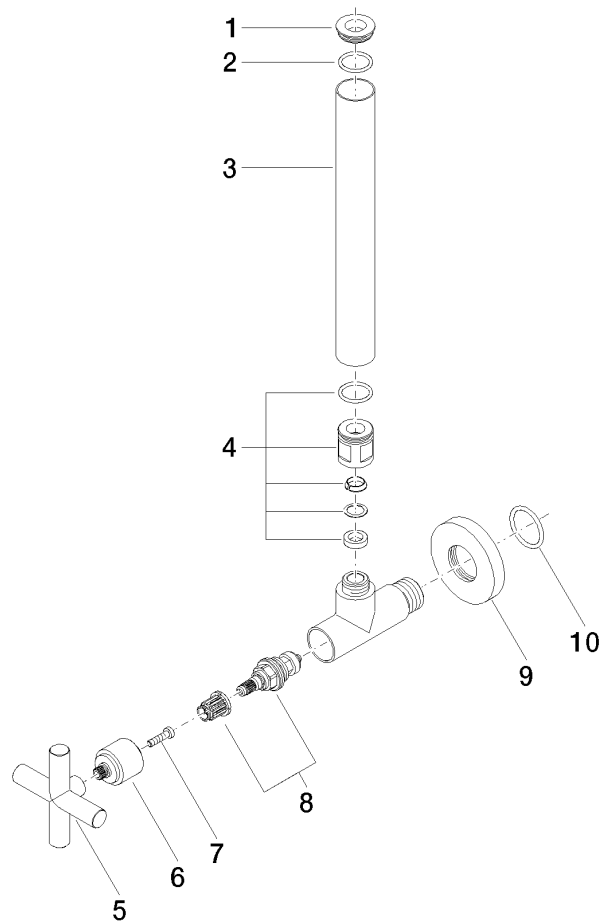

22 900 892

- Rosette Ø 55 mm
- Schlauchabdeckung 200 mm, ablängbar

	Weiß matt	22 900 892-10
	Chrom	22 900 892-00
	Platin gebürstet	22 900 892-06
	Platin	22 900 892-08
	Dark Chrome	22 900 892-19
	Messing gebürstet (23kt Gold)	22 900 892-28
	Schwarz matt	22 900 892-33
	Champagne gebürstet (22kt Gold)	22 900 892-46
	Champagne (22kt Gold)	22 900 892-47
	Dark Platinum gebürstet	22 900 892-99

22 900 892

mm [inches]

Durchflussdiagramm

22 900 892

Ersatzteile für die
anderen
Oberflächenvarianten
finden Sie hier:
Chrom

Ersatzteilstückliste

Nr.	Artikelnummer	Benennung	Verbaumenge	Lieferzeit
1	09 21 22 000-10	Nippel	1	60
2	90 14 10 010 00 90	Dichtung	1	2
3	09 28 22 020-10	Rohr	1	60
4	04 24 04 220 01-10	Verschraubung	1	-
Ersatzteil nicht mehr bestellbar, bitte bestellen Sie den Nachfolgeartikel				
5	09 20 89 010-10	Griff	1	60
6	09 12 12 041-10	Aufnahme	1	60
7	09 30 30 069 90	Schraube	1	2
8	90 90 03 006 00 90	Oberteil	1	2
9	09 27 22 015-10	Rosette	1	60
10	09 14 10 093 90	Dichtung	1	2