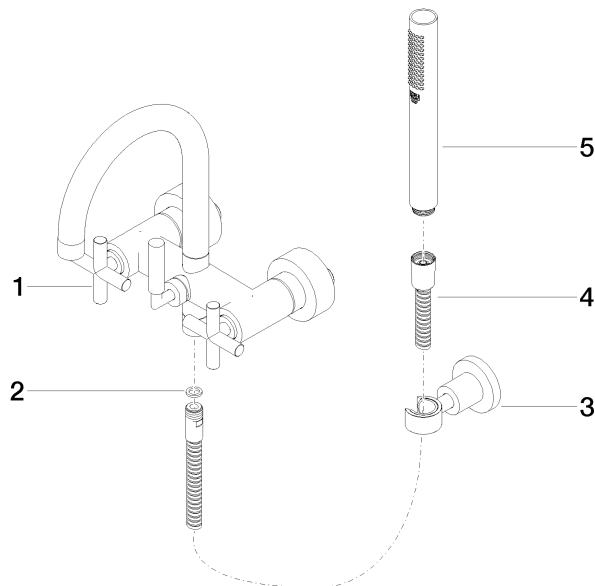

25 133 892

- Auslauf: runder luftangereicherter Strahl
- Durchfluss max. 22 l/min bei 3 bar Fließdruck
- Handbrause: COMPACT RAIN, Durchfluss max. 6,8 l/min (bei 3 Bar)
- Schlauchbrausegarnitur mit Antikalk-System
- Ausladung 240 mm
- Drehumstellung Wanne/Brause
- Schubrosetten Ø 65 mm
- Rosette für Brausehalter Ø 50 mm
- Anschluss 1/2"
- Stichmaß 150 mm ± 15 mm
- Metallbrauseschlauch 1250 mm mit integriertem Verdrehschutz

Eigensicher gegen Rückfließen.

Kombination mit Standanschlüssen auf Anfrage möglich (x-TRA SERVICE).

	Chrom	25 133 892-00
	Platin gebürstet	25 133 892-06
	Platin	25 133 892-08
	Dark Chrome	25 133 892-19
	Messing gebürstet (23kt Gold)	25 133 892-28
	Schwarz matt	25 133 892-33
	Champagne gebürstet (22kt Gold)	25 133 892-46
	Champagne (22kt Gold)	25 133 892-47
	Chrom gebürstet	25 133 892-93
	Dark Platin gebürstet	25 133 892-99

25 133 892

**Durchflussdiagramm**

**Zertifikate**

WRAS\_2210004.      LGA\_18933.      Belgaqua\_21-026-27\_4.

25 133 892

Ersatzteile für die  
anderen  
Oberflächenvarianten  
finden Sie hier: Platin  
gebürstet

### Ersatzteilstückliste

Nr.	Artikelnummer	Benennung	Verbaumenge	Lieferzeit
1	25 100 892-00	TARA Wannenbatterie für Wandmontage - Chrom	1	-
Ersatzteil nicht mehr bestellbar, bitte bestellen Sie den Nachfolgeartikel				
2	90 14 20 026 00 90	Dichtung	1	2
3	28 050 892-00	TARA Brausehalter - Chrom	1	10
4	90 30 02 072 00-00	Metall-Brauseschlauch 1/2" x 3/8" x 1250 mm - Chrom	1	10
5	90 12 11 140 30-00	Brause	1	10