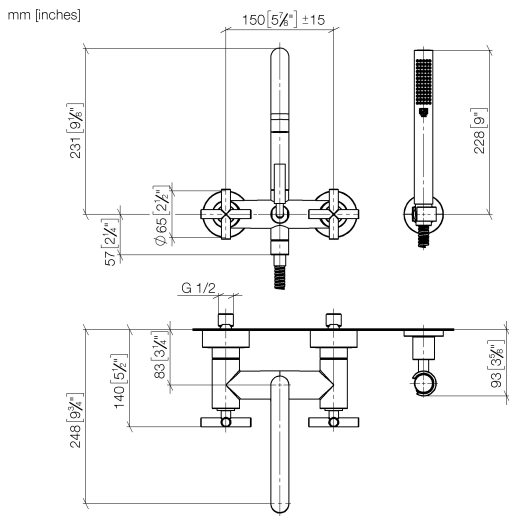

25 133 892

- Auslauf: runder luftangereicherter Strahl
- Durchfluss max. 22 l/min bei 3 bar Fließdruck
- Handbrause: COMPACT RAIN, Durchfluss max. 6,8 l/min (bei 3 Bar)
- Schlauchbrausegarnitur mit Antikalk-System
- Ausladung 240 mm
- Drehumstellung Wanne/Brause
- Schubrosetten Ø 65 mm
- Rosette für Brausehalter Ø 50 mm
- Anschluss 1/2"
- Stichmaß 150 mm ± 15 mm
- Metallbrauseschlauch 1250 mm mit integriertem Verdrehschutz

Eigensicher gegen Rückfließen.

Kombination mit Standanschlüssen auf Anfrage möglich (x-TRA SERVICE).

	Chrom	25 133 892-00
	Platin gebürstet	25 133 892-06
	Platin	25 133 892-08
	Dark Chrome	25 133 892-19
	Messing gebürstet (23kt Gold)	25 133 892-28
	Schwarz matt	25 133 892-33
	Champagne gebürstet (22kt Gold)	25 133 892-46
	Champagne (22kt Gold)	25 133 892-47
	Chrom gebürstet	25 133 892-93
	Dark Platin gebürstet	25 133 892-99

25 133 892

**Durchflussdiagramm**

**Zertifikate**

WRAS\_2210004.      LGA\_18933.      Belgaqua\_21-026-27\_4.

25 133 892

Ersatzteile für die  
anderen  
Oberflächenvarianten  
finden Sie hier: Platin  
gebürstet

### Ersatzteilstückliste

Nr.	Artikelnummer	Benennung	Verbaumenge	Lieferzeit
1	25 100 892-00	TARA Wannenbatterie für Wandmontage - Chrom	1	-
Ersatzteil nicht mehr bestellbar, bitte bestellen Sie den Nachfolgeartikel				
2	90 14 20 026 00 90	Dichtung	1	2
3	28 050 892-00	TARA Brausehalter - Chrom	1	10
4	90 30 02 072 00-00	Metall-Brauseschlauch 1/2" x 3/8" x 1250 mm - Chrom	1	10
5	90 12 11 140 30-00	Brause	1	10