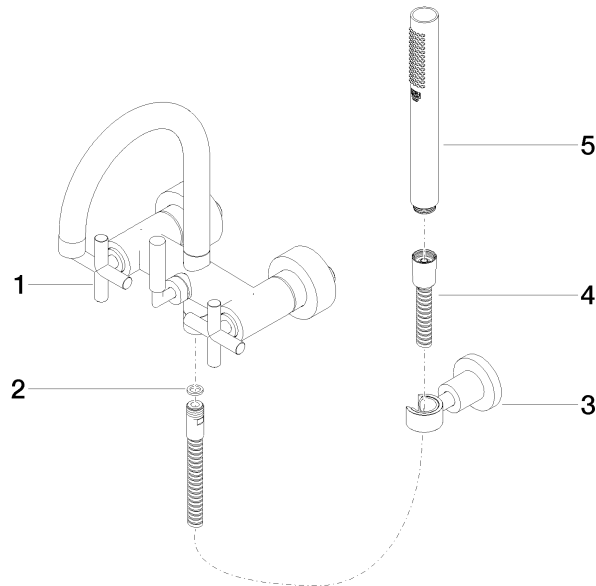

**TARA Wannenbatterie für Wandmontage mit Schlauchbrausegarnitur - Dark
Platinum gebürstet**

TARA

25 133 892

- Auslauf: runder luftangereicherter Strahl
- Durchfluss max. 22 l/min bei 3 bar Fließdruck
- Handbrause: COMPACT RAIN, Durchfluss max. 6,8 l/min (bei 3 Bar)
- Schlauchbrausegarnitur mit Antikalk-System
- Ausladung 240 mm
- Drehumstellung Wanne/Brause
- Schubrosetten Ø 65 mm
- Rosette für Brausehalter Ø 50 mm
- Anschluss 1/2"
- Stichmaß 150 mm ± 15 mm
- Metallbrauseschlauch 1250 mm mit integriertem Verdrehschutz

Eigensicher gegen Rückfließen.

Kombination mit Standanschlüssen auf Anfrage möglich (x-TRA SERVICE).

	Dark Platinum gebürstet	25 133 892-99
	Chrom	25 133 892-00
	Platin gebürstet	25 133 892-06
	Platin	25 133 892-08
	Dark Chrome	25 133 892-19
	Messing gebürstet (23kt Gold)	25 133 892-28
	Schwarz matt	25 133 892-33
	Champagne gebürstet (22kt Gold)	25 133 892-46
	Champagne (22kt Gold)	25 133 892-47
	Chrom gebürstet	25 133 892-93

25 133 892
mm [inches]

Durchflussdiagramm

Zertifikate

WRAS_2210004.

LGA_18933.

Belgaqua_21-026-
27_4.

25 133 892
Ersatzteile für die
anderen
Oberflächenvarianten
finden Sie hier:
Chrom

Ersatzteilstückliste

Nr.	Artikelnummer	Benennung	Verbaumenge	Lieferzeit
1	25 100 892-99	TARA Wannenbatterie für Wandmontage - Dark Platinum gebürstet	1	-
Ersatzteil nicht mehr bestellbar, bitte bestellen Sie den Nachfolgeartikel				
2	90 14 20 026 00 90	Dichtung	1	2
3	28 050 892-99	TARA Brausehalter - Dark Platinum gebürstet	1	30
4	90 30 02 072 00-99	Metall-Brauseschlauch 1/2" x 3/8" x 1250 mm - Dark Platinum gebürstet	1	30
5	90 12 11 140 30-99	Brause	1	30