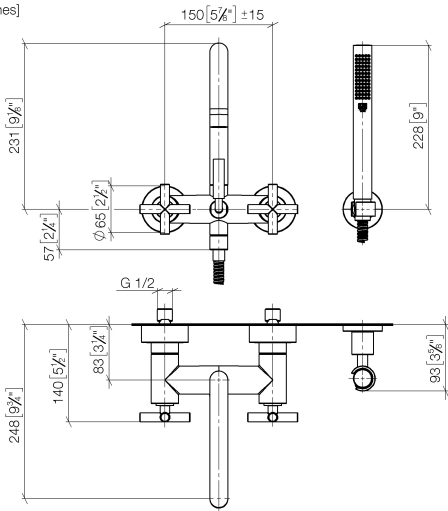

**TARA Wannenbatterie für Wandmontage mit Schlauchbrausegarnitur - Dark
Platinum gebürstet**

TARA

25 133 892

- Auslauf: runder luftangereicherter Strahl
- Durchfluss max. 22 l/min bei 3 bar Fließdruck
- Handbrause: COMPACT RAIN, Durchfluss max. 6,8 l/min (bei 3 Bar)
- Schlauchbrausegarnitur mit Antikalk-System
- Ausladung 240 mm
- Drehumstellung Wanne/Brause
- Schubrosetten Ø 65 mm
- Rosette für Brausehalter Ø 50 mm
- Anschluss 1/2"
- Stichmaß 150 mm ± 15 mm
- Metallbrauseschlauch 1250 mm mit integriertem Verdrehschutz

Eigensicher gegen Rückfließen.

Kombination mit Standanschlüssen auf Anfrage möglich (x-TRA SERVICE).

	Dark Platinum gebürstet	25 133 892-99
	Chrom	25 133 892-00
	Platin gebürstet	25 133 892-06
	Platin	25 133 892-08
	Dark Chrome	25 133 892-19
	Messing gebürstet (23kt Gold)	25 133 892-28
	Schwarz matt	25 133 892-33
	Champagne gebürstet (22kt Gold)	25 133 892-46
	Champagne (22kt Gold)	25 133 892-47
	Chrom gebürstet	25 133 892-93

25 133 892
mm [inches]

Durchflussdiagramm

Zertifikate

WRAS_2210004.

LGA_18933.

Belgaqua_21-026-
27_4.

25 133 892
Ersatzteile für die
anderen
Oberflächenvarianten
finden Sie hier:
Chrom

Ersatzteilstückliste

Nr.	Artikelnummer	Benennung	Verbaumenge	Lieferzeit
1	25 100 892-99	TARA Wannenbatterie für Wandmontage - Dark Platinum gebürstet	1	-
Ersatzteil nicht mehr bestellbar, bitte bestellen Sie den Nachfolgeartikel				
2	90 14 20 026 00 90	Dichtung	1	2
3	28 050 892-99	TARA Brausehalter - Dark Platinum gebürstet	1	30
4	90 30 02 072 00-99	Metall-Brauseschlauch 1/2" x 3/8" x 1250 mm - Dark Platinum gebürstet	1	30
5	90 12 11 140 30-99	Brause	1	30