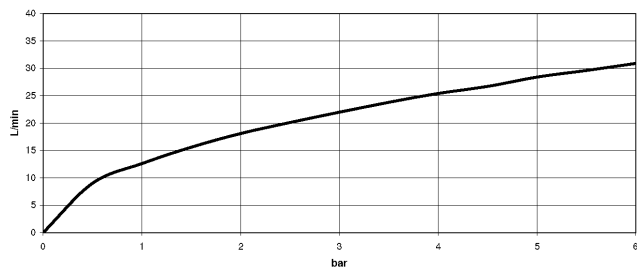

**TARA Wannenbatterie für Wandmontage mit Schlauchbrausegarnitur - Dark
Platinum gebürstet**

TARA

25 133 892

- Auslauf: runder luftangereicherter Strahl
- Durchfluss max. 22 l/min bei 3 bar Fließdruck
- Handbrause: COMPACT RAIN, Durchfluss max. 6,8 l/min (bei 3 Bar)
- Schlauchbrausegarnitur mit Antikalk-System
- Ausladung 240 mm
- Drehumstellung Wanne/Brause
- Schubrosetten Ø 65 mm
- Rosette für Brausehalter Ø 50 mm
- Anschluss 1/2"
- Stichmaß 150 mm ± 15 mm
- Metallbrauseschlauch 1250 mm mit integriertem Verdrehschutz

25 133 892
mm [inches]

Durchflussdiagramm

Zertifikate

WRAS_2210004.

LGA_18933.

Belgaqua_21-026-
27_4.

25 133 892
Ersatzteile für die
anderen
Oberflächenvarianten
finden Sie hier:
Chrom

Ersatzteilstückliste