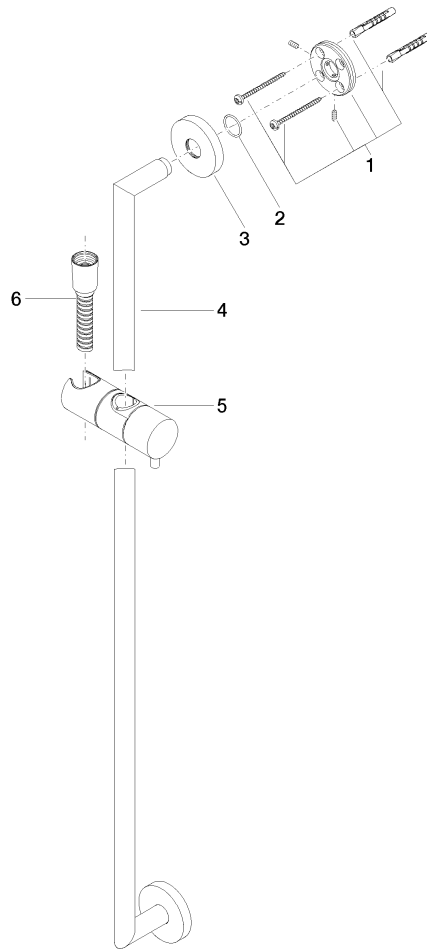

26 413 625

Passt zu: TARA, META

- Wandrohr mit Schieber
- Rohrdurchmesser 18 mm
- Rosette Ø 55 mm
- Stichmaß 800 mm
- Metallbrauseschlauch 1750 mm mit integriertem Verdreherschutz
- Brauseschlauchanschluss 3/8"

Benötigtes Zubehör

	<b>Handbrause FlowReduce - Chrom</b>	28 012 979-00 0010
--	--------------------------------------	-----------------------

Benötigtes Zubehör

	<b>Handbrause - Chrom</b>	28 018 979-00
--	---------------------------	---------------

Benötigtes Zubehör

	<b>Handbrause FlowReduce - Chrom</b>	28 018 979-00 0010
--	--------------------------------------	-----------------------

26 413 625

mm [inches]

Zertifikate

WRAS\_2009048. ACS\_20 ACC LY 738. IAPMO\_4976 (4).

26 413 625

**Ersatzteilstückliste**

Nr.	Artikelnummer	Benennung	Verbaumenge	Lieferzeit
1	05 17 62 500 00 90	Befestigungssatz	2	2
2	90 14 10 032 00 90	Dichtung	2	2
3	08 27 62 500-00	Rosette	2	10
4	05 28 22 590 01-00	Stange	1	10
5	12 580 970-00	Schieber - Chrom	1	10
6	28 322 970-00	Metall-Brauseschlauch 1/2" x 3/8" x 1750 mm - Chrom	1	2