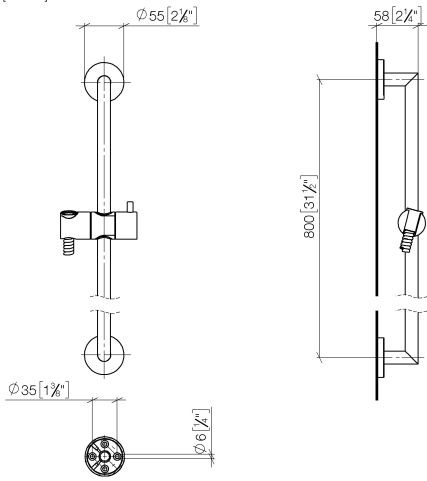

26 413 625

Passt zu: TARA, META

- Wandrohr mit Schieber
- Rohrdurchmesser 18 mm
- Rosette Ø 55 mm
- Stichmaß 800 mm
- Metallbrauseschlauch 1750 mm mit integriertem Verdreherschutz
- Brauseschlauchanschluss 3/8"

Benötigtes Zubehör

	<b>Handbrause FlowReduce - Chrom</b>	28 012 979-00 0010
--	--------------------------------------	-----------------------

Benötigtes Zubehör

	<b>Handbrause - Chrom</b>	28 018 979-00
--	---------------------------	---------------

Benötigtes Zubehör

	<b>Handbrause FlowReduce - Chrom</b>	28 018 979-00 0010
--	--------------------------------------	-----------------------

26 413 625

mm [inches]

Zertifikate

WRAS\_2009048. ACS\_20 ACC LY 738. IAPMO\_4976 (4).

26 413 625

**Ersatzteilstückliste**

Nr.	Artikelnummer	Benennung	Verbaumenge	Lieferzeit
1	05 17 62 500 00 90	Befestigungssatz	2	2
2	90 14 10 032 00 90	Dichtung	2	2
3	08 27 62 500-00	Rosette	2	10
4	05 28 22 590 01-00	Stange	1	10
5	12 580 970-00	Schieber - Chrom	1	10
6	28 322 970-00	Metall-Brauseschlauch 1/2" x 3/8" x 1750 mm - Chrom	1	2