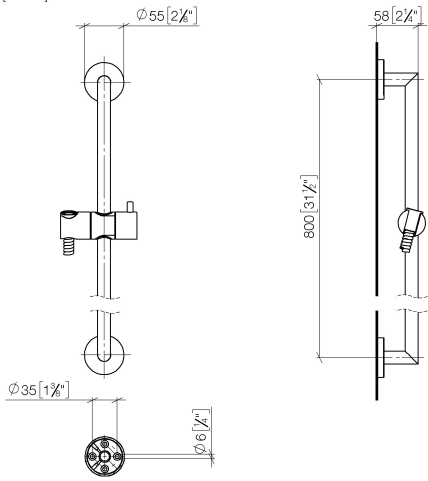

26 413 625

Passt zu: TARA, META

- Wandrohr mit Schieber
  - Rohrdurchmesser 18 mm
  - Rosette Ø 55 mm
  - Stichmaß 800 mm
  - Metallbrauseschlauch 1750 mm mit integriertem Verdreherschutz
  - Brauseschlauchanschluss 3/8"
- Dieser Artikel enthält keine Handbrause!**

Benötigtes Zubehör

	<b>UP-Wandwinkel -</b> •Min. Einbautiefe 90 mm •Max. Einbautiefe 163 mm	35 085 970 90
---	---	---------------

Benötigtes Zubehör

	<b>Schieber - Light Gold gebürstet</b>	12 580 970-27
---	--	---------------

Benötigtes Zubehör

	<b>Wandanschlussbogen - Light Gold gebürstet</b>	28 450 625-27
---	--	---------------

Benötigtes Zubehör

	<b>Handbrause FlowReduce - Light Gold gebürstet</b>	28 018 979-27 0010
---	---	--------------------

26 413 625

mm [inches]

26 413 625

**Ersatzteilstückliste**

Nr.	Artikelnummer	Benennung	Verbaumenge	Lieferzeit
1	05 17 62 500 00 90	Befestigungssatz	2	2
2	90 14 10 032 00 90	Dichtung	2	2
3	08 27 62 500-27	Rosette	2	60
4	05 28 22 590 01-27	Stange	1	60
5	12 580 970-27	Schieber - Light Gold gebürstet	1	30
6	28 322 970-27	Metall-Brauseschlauch 1/2" x 3/8" x 1750 mm - Light Gold gebürstet	1	30