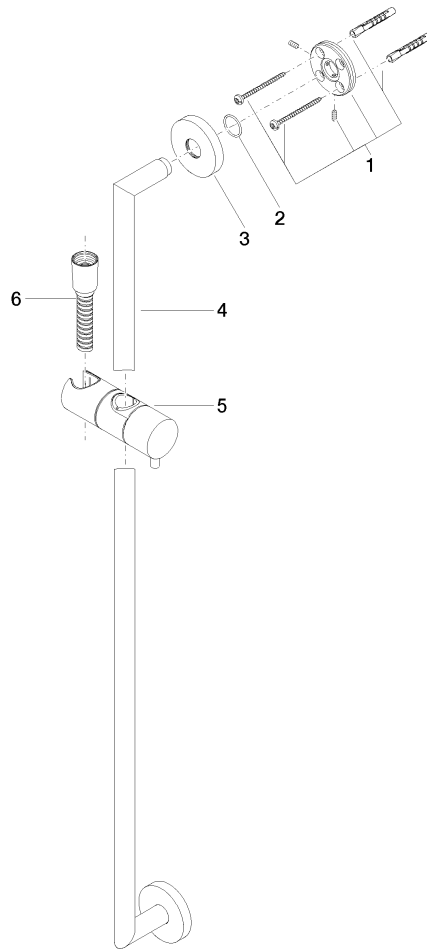

26 413 625

Passt zu: TARA, META

- Wandrohr mit Schieber
  - Rohrdurchmesser 18 mm
  - Rosette Ø 55 mm
  - Stichmaß 800 mm
  - Metallbrauseschlauch 1750 mm mit integriertem Verdreherschutz
  - Brauseschlauchanschluss 3/8"
- Dieser Artikel enthält keine Handbrause!**

Benötigtes Zubehör

	<b>UP-Wandwinkel -</b> •Min. Einbautiefe 90 mm •Max. Einbautiefe 163 mm	35 085 970 90
---	---	---------------

Benötigtes Zubehör

	<b>Schieber - Light Gold gebürstet</b>	12 580 970-27
---	--	---------------

Benötigtes Zubehör

	<b>Wandanschlussbogen - Light Gold gebürstet</b>	28 450 625-27
---	--	---------------

Benötigtes Zubehör

	<b>Handbrause FlowReduce - Light Gold gebürstet</b>	28 018 979-27 0010
---	---	--------------------

26 413 625

mm [inches]

26 413 625

**Ersatzteilstückliste**

Nr.	Artikelnummer	Benennung	Verbaumenge	Lieferzeit
1	05 17 62 500 00 90	Befestigungssatz	2	2
2	90 14 10 032 00 90	Dichtung	2	2
3	08 27 62 500-27	Rosette	2	60
4	05 28 22 590 01-27	Stange	1	60
5	12 580 970-27	Schieber - Light Gold gebürstet	1	30
6	28 322 970-27	Metall-Brauseschlauch 1/2" x 3/8" x 1750 mm - Light Gold gebürstet	1	30