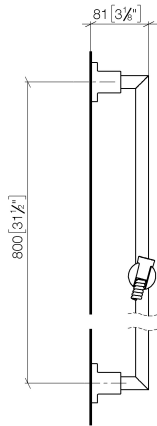

26 413 892

- Wandrohr mit Schieber
- Rohrdurchmesser 18 mm
- Rosetten Ø 55 mm
- Stichmaß 800 mm
- Metallbrauseschlauch 1750 mm mit integriertem Verdrehenschutz
- Brauseschlauchanschluss 3/8"

Dieser Artikel enthält keine Handbrause!

Benötigtes Zubehör

	Handbrause FlowReduce - Platin gebürstet	28 012 979-06 0010
--	---	--------------------

Benötigtes Zubehör

	Handbrause - Platin gebürstet	28 018 979-06
--	--------------------------------------	---------------

Benötigtes Zubehör

	Handbrause FlowReduce - Platin gebürstet	28 018 979-06 0010
--	---	--------------------

26 413 892

Zertifikate

WRAS_2009048. ACS_20 ACC LY 738. IAPMO_4976 (1).

26 413 892

Ersatzteilstückliste

Nr.	Artikelnummer	Benennung	Verbaumenge	Lieferzeit
1	05 17 20 739 00 90	Befestigungssatz	2	2
2	09 30 30 071 90	Schraube	2	2
3	09 30 11 046 90	Scheibe	2	2
4	08 17 89 505-06	Halter	2	10
5	04 31 11 113 00 90	Stift	2	2
6	05 28 22 590 00-06	Stange	1	10
7	12 580 970-06	Schieber - Platin gebürstet	1	10
8	28 322 970-06	Metall-Brauseschlauch 1/2" x 3/8" x 1750 mm - Platin gebürstet	1	2