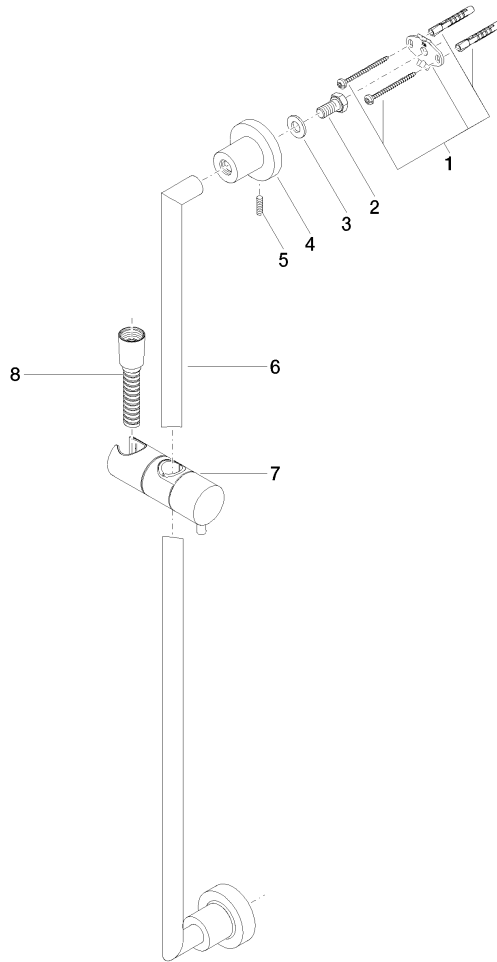

26 413 892

- Wandrohr mit Schieber
- Rohrdurchmesser 18 mm
- Rosetten Ø 55 mm
- Stichmaß 800 mm
- Metallbrauseschlauch 1750 mm mit integriertem Verdrehenschutz
- Brauseschlauchanschluss 3/8"

Dieser Artikel enthält keine Handbrause!

Benötigtes Zubehör

	Handbrause FlowReduce - Platin gebürstet	28 012 979-06 0010
--	---	--------------------

Benötigtes Zubehör

	Handbrause - Platin gebürstet	28 018 979-06
--	--------------------------------------	---------------

Benötigtes Zubehör

	Handbrause FlowReduce - Platin gebürstet	28 018 979-06 0010
--	---	--------------------

26 413 892

Zertifikate

WRAS_2009048. ACS_20 ACC LY 738. IAPMO_4976 (1).

26 413 892

Ersatzteilstückliste

Nr.	Artikelnummer	Benennung	Verbaumenge	Lieferzeit
1	05 17 20 739 00 90	Befestigungssatz	2	2
2	09 30 30 071 90	Schraube	2	2
3	09 30 11 046 90	Scheibe	2	2
4	08 17 89 505-06	Halter	2	10
5	04 31 11 113 00 90	Stift	2	2
6	05 28 22 590 00-06	Stange	1	10
7	12 580 970-06	Schieber - Platin gebürstet	1	10
8	28 322 970-06	Metall-Brauseschlauch 1/2" x 3/8" x 1750 mm - Platin gebürstet	1	2