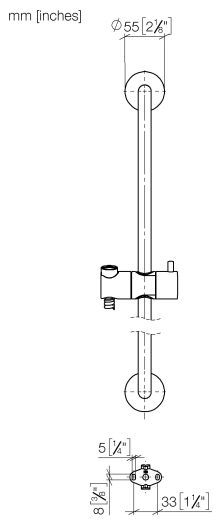

26 413 892

Zertifikate

WRAS_2009048. ACS_20 ACC LY 738. IAPMO_4976 (1).