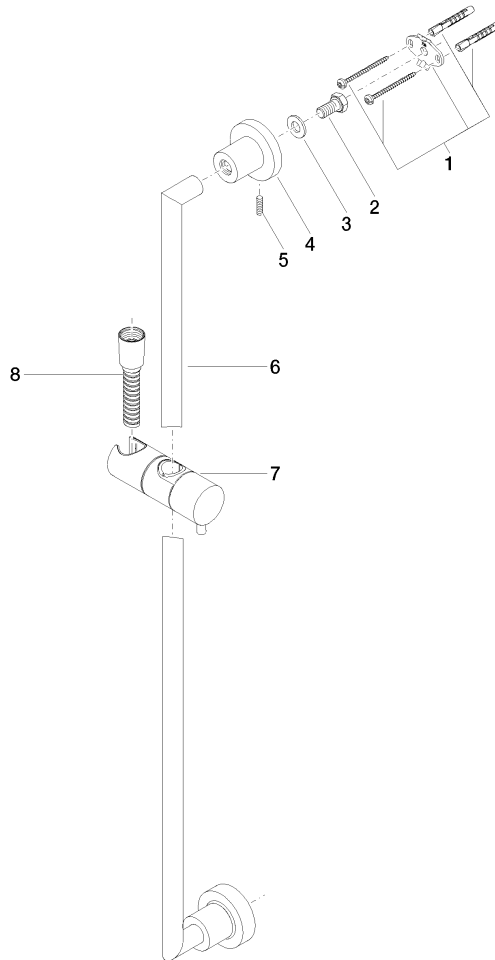

26 413 892

- Wandrohr mit Schieber
- Rohrdurchmesser 18 mm
- Rosetten Ø 55 mm
- Stichmaß 800 mm
- Metallbrauseschlauch 1750 mm mit integriertem Verdrehschutz
- Brauseschlauchanschluss 3/8"

Dieser Artikel enthält keine Handbrause!

Empfohlenes Zubehör

	UP-Wandwinkel - •Max. Einbautiefe 163 mm •Min. Einbautiefe 90 mm	35 085 970 90
---	---	---------------

Empfohlenes Zubehör

	Wandanschlussbogen - Messing gebürstet (23kt Gold)	28 450 625-28
---	---	---------------

Benötigtes Zubehör

	Handbrause FlowReduce - Messing gebürstet (23kt Gold)	28 016 979-28 0010
---	--	-----------------------

Benötigtes Zubehör

	Handbrause FlowReduce - Messing gebürstet (23kt Gold)	28 018 979-28 0010
---	--	-----------------------

26 413 892

Zertifikate

WRAS_2009048. ACS_20 ACC LY 738.

26 413 892

Ersatzteilstückliste

Nr.	Artikelnummer	Benennung	Verbaumenge	Lieferzeit
1	05 17 20 739 00 90	Befestigungssatz	2	2
2	09 30 30 071 90	Schraube	2	2
3	09 30 11 046 90	Scheibe	2	2
4	08 17 89 505-28	Halter	2	20
5	04 31 11 113 00 90	Stift	2	2
6	05 28 22 590 00-28	Stange	1	20
7	12 580 970-28	Schieber - Messing gebürstet (23kt Gold)	1	20
8	28 322 970-28	Metall-Brauseschlauch 1/2" x 3/8" x 1750 mm - Messing gebürstet (23kt Gold)	1	20