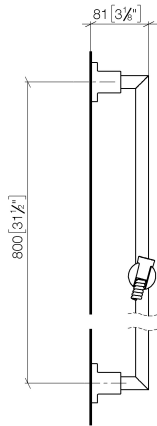

26 413 892

- Wandrohr mit Schieber
- Rohrdurchmesser 18 mm
- Rosetten Ø 55 mm
- Stichmaß 800 mm
- Metallbrauseschlauch 1750 mm mit integriertem Verdrehschutz
- Brauseschlauchanschluss 3/8"

Dieser Artikel enthält keine Handbrause!

Empfohlenes Zubehör

	UP-Wandwinkel - •Max. Einbautiefe 163 mm •Min. Einbautiefe 90 mm	35 085 970 90
---	---	---------------

Empfohlenes Zubehör

	Wandanschlussbogen - Messing gebürstet (23kt Gold)	28 450 625-28
---	---	---------------

	Handbrause - Messing gebürstet (23kt Gold)	28 017 979-28
---	---	---------------

Benötigtes Zubehör

	Handbrause - Messing gebürstet (23kt Gold)	28 012 979-28
---	---	---------------

Benötigtes Zubehör

	Handbrause FlowReduce - Messing gebürstet (23kt Gold)	28 012 979-28 0010
---	--	-----------------------

26 413 892

Zertifikate

WRAS_2009048. ACS_20 ACC LY 738.

26 413 892

Ersatzteilstückliste

Nr.	Artikelnummer	Benennung	Verbaumenge	Lieferzeit
1	05 17 20 739 00 90	Befestigungssatz	2	2
2	09 30 30 071 90	Schraube	2	2
3	09 30 11 046 90	Scheibe	2	2
4	08 17 89 505-28	Halter	2	20
5	04 31 11 113 00 90	Stift	2	2
6	05 28 22 590 00-28	Stange	1	20
7	12 580 970-28	Schieber - Messing gebürstet (23kt Gold)	1	20
8	28 322 970-28	Metall-Brauseschlauch 1/2" x 3/8" x 1750 mm - Messing gebürstet (23kt Gold)	1	20