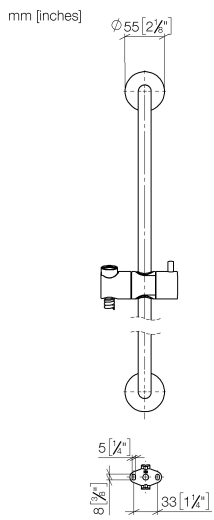

26 413 892

- Wandrohr mit Schieber
- Rohrdurchmesser 18 mm
- Rosetten Ø 55 mm
- Stichmaß 800 mm
- Metallbrauseschlauch 1750 mm mit integriertem Verdrehschutz
- Brauseschlauchanschluss 3/8"

Dieser Artikel enthält keine Handbrause!

Empfohlenes Zubehör

	UP-Wandwinkel - •Max. Einbautiefe 163 mm •Min. Einbautiefe 90 mm	35 085 970 90
---	---	---------------

Empfohlenes Zubehör

	Wandanschlussbogen - Messing gebürstet (23kt Gold)	28 450 625-28
---	---	---------------

26 413 892

Zertifikate

WRAS_2009048. ACS_20 ACC LY 738.

26 413 892

Ersatzteilstückliste

Nr.	Artikelnummer	Benennung	Verbaumenge	Lieferzeit
1	05 17 20 739 00 90	Befestigungssatz	2	2
2	09 30 30 071 90	Schraube	2	2
3	09 30 11 046 90	Scheibe	2	2
4	08 17 89 505-28	Halter	2	20
5	04 31 11 113 00 90	Stift	2	2
6	05 28 22 590 00-28	Stange	1	20
7	12 580 970-28	Schieber - Messing gebürstet (23kt Gold)	1	20
8	28 322 970-28	Metall-Brauseschlauch 1/2" x 3/8" x 1750 mm - Messing gebürstet (23kt Gold)	1	20