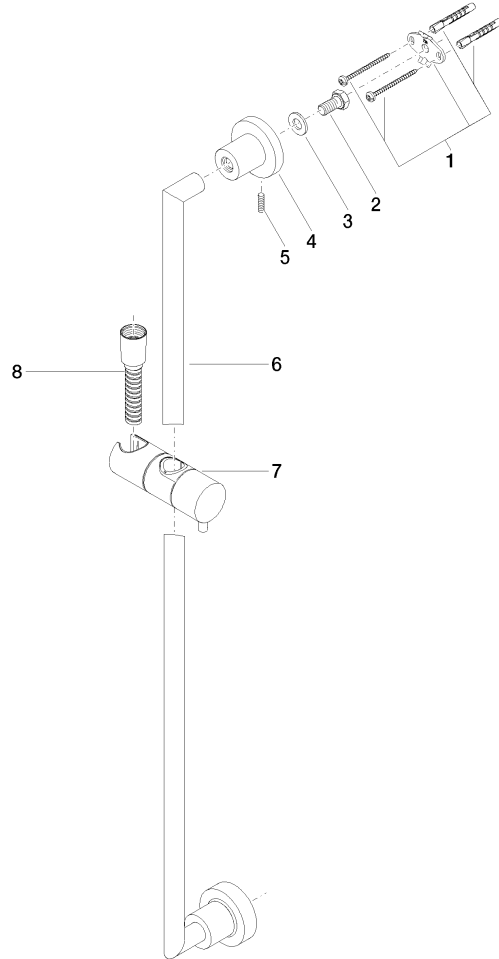

26 413 892

- Wandrohr mit Schieber
- Rohrdurchmesser 18 mm
- Rosetten Ø 55 mm
- Stichmaß 800 mm
- Metallbrauseschlauch 1750 mm mit integriertem Verdreherschutz
- Brauseschlauchanschluss 3/8"
- -

Dieser Artikel enthält keine Handbrause!

Messing dunkel gebürstet (Arbeitstitel)	26 413 892-39
Chrom	26 413 892-00
Platin gebürstet	26 413 892-06
Platin	26 413 892-08
Dark Chrome	26 413 892-19
Messing gebürstet (23kt Gold)	26 413 892-28
Schwarz matt	26 413 892-33
Bronze gebürstet	26 413 892-42
Bronze dunkel gebürstet (Arbeitstitel)	26 413 892-43
Champagne gebürstet (22kt Gold)	26 413 892-46
Champagne (22kt Gold)	26 413 892-47
Chrom gebürstet	26 413 892-93
Dark Platinum gebürstet	26 413 892-99

26 413 892

mm [inches]

26 413 892

Ersatzteile für die
anderen
Oberflächenvarianten
finden Sie hier:
Chrom

Ersatzteilstückliste