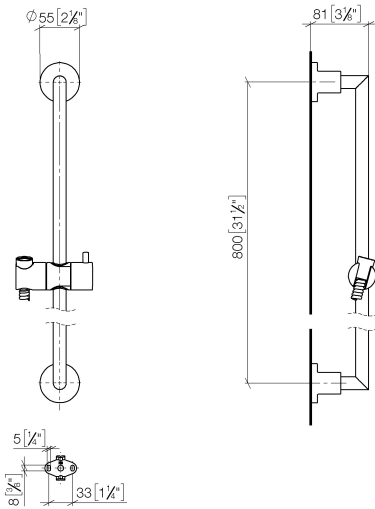

26 413 892

- Wandrohr mit Schieber
- Rohrdurchmesser 18 mm
- Rosetten Ø 55 mm
- Stichmaß 800 mm
- Metallbrauseschlauch 1750 mm mit integriertem Verdreherschutz
- Brauseschlauchanschluss 3/8"
- -

Dieser Artikel enthält keine Handbrause!

Messing dunkel gebürstet (Arbeitstitel)	26 413 892-39
Chrom	26 413 892-00
Platin gebürstet	26 413 892-06
Platin	26 413 892-08
Dark Chrome	26 413 892-19
Messing gebürstet (23kt Gold)	26 413 892-28
Schwarz matt	26 413 892-33
Bronze gebürstet	26 413 892-42
Bronze dunkel gebürstet (Arbeitstitel)	26 413 892-43
Champagne gebürstet (22kt Gold)	26 413 892-46
Champagne (22kt Gold)	26 413 892-47
Chrom gebürstet	26 413 892-93
Dark Platinum gebürstet	26 413 892-99

26 413 892

mm [inches]

26 413 892

Ersatzteile für die
anderen
Oberflächenvarianten
finden Sie hier:
Chrom

Ersatzteilstückliste