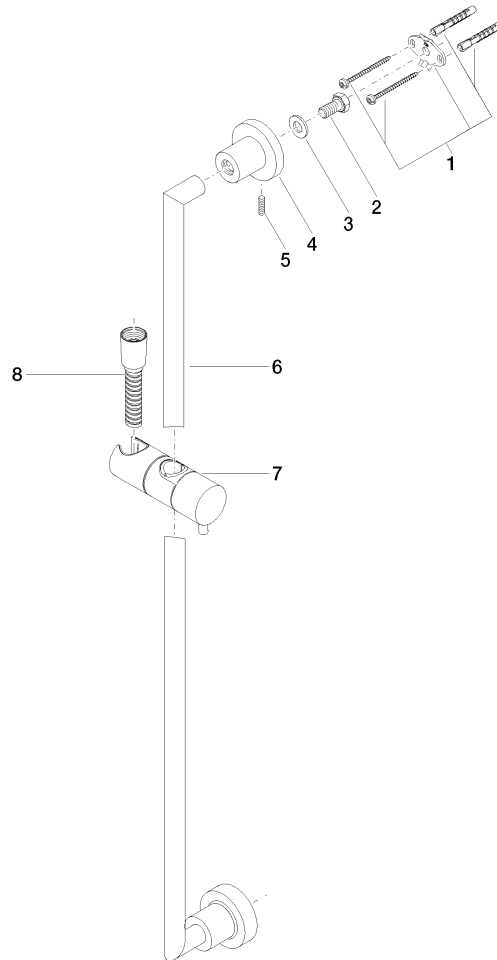

26 413 892

- Wandrohr mit Schieber
- Rohrdurchmesser 18 mm
- Rosetten Ø 55 mm
- Stichmaß 800 mm
- Metallbrauseschlauch 1750 mm mit integriertem Verdrehschutz
- Brauseschlauchanschluss 3/8"

Dieser Artikel enthält keine Handbrause!

	Handbrause FlowReduce - Dark Platinum gebürstet	28 018 979-99 0010
---	--	--------------------

26 413 892

Zertifikate

WRAS_2009048. ACS_20 ACC LY 738. IAPMO_4976 (1).

26 413 892

Ersatzteilstückliste

Nr.	Artikelnummer	Benennung	Verbaumenge	Lieferzeit
1	05 17 20 739 00 90	Befestigungssatz	2	2
2	09 30 30 071 90	Schraube	2	2
3	09 30 11 046 90	Scheibe	2	2
4	08 17 89 505-99	Halter	2	30
5	04 31 11 113 00 90	Stift	2	2
6	05 28 22 590 00-99	Stange	1	30
7	12 580 970-99	Schieber - Dark Platinum gebürstet	1	30
8	28 322 970-99	Metall-Brauseschlauch 1/2" x 3/8" x 1750 mm - Dark Platinum gebürstet	1	2