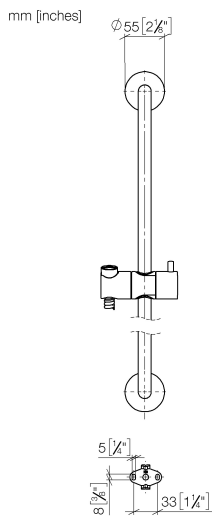

26 413 892

- Wandrohr mit Schieber
- Rohrdurchmesser 18 mm
- Rosetten Ø 55 mm
- Stichmaß 800 mm
- Metallbrauseschlauch 1750 mm mit integriertem Verdrehschutz
- Brauseschlauchanschluss 3/8"

Dieser Artikel enthält keine Handbrause!

	Handbrause FlowReduce - Dark Platinum gebürstet	28 018 979-99 0010
---	--	--------------------

26 413 892

Zertifikate

WRAS_2009048. ACS_20 ACC LY 738. IAPMO_4976 (1).

26 413 892

Ersatzteilstückliste

Nr.	Artikelnummer	Benennung	Verbaumenge	Lieferzeit
1	05 17 20 739 00 90	Befestigungssatz	2	2
2	09 30 30 071 90	Schraube	2	2
3	09 30 11 046 90	Scheibe	2	2
4	08 17 89 505-99	Halter	2	30
5	04 31 11 113 00 90	Stift	2	2
6	05 28 22 590 00-99	Stange	1	30
7	12 580 970-99	Schieber - Dark Platinum gebürstet	1	30
8	28 322 970-99	Metall-Brauseschlauch 1/2" x 3/8" x 1750 mm - Dark Platinum gebürstet	1	2