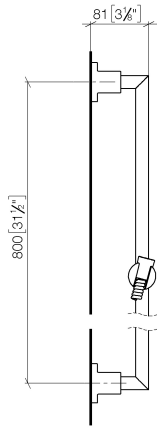

26 413 892

- Wandrohr mit Schieber
- Rohrdurchmesser 18 mm
- Rosetten Ø 55 mm
- Stichmaß 800 mm
- Metallbrauseschlauch 1750 mm mit integriertem Verdrehschutz
- Brauseschlauchanschluss 3/8"

Dieser Artikel enthält keine Handbrause!

	Handbrause FlowReduce - Dark Platinum gebürstet	28 018 979-99 0010
---	--	--------------------

26 413 892

Zertifikate

WRAS_2009048. ACS_20 ACC LY 738. IAPMO_4976 (1).

26 413 892

Ersatzteilstückliste

Nr.	Artikelnummer	Benennung	Verbaumenge	Lieferzeit
1	05 17 20 739 00 90	Befestigungssatz	2	2
2	09 30 30 071 90	Schraube	2	2
3	09 30 11 046 90	Scheibe	2	2
4	08 17 89 505-99	Halter	2	30
5	04 31 11 113 00 90	Stift	2	2
6	05 28 22 590 00-99	Stange	1	30
7	12 580 970-99	Schieber - Dark Platinum gebürstet	1	30
8	28 322 970-99	Metall-Brauseschlauch 1/2" x 3/8" x 1750 mm - Dark Platinum gebürstet	1	2