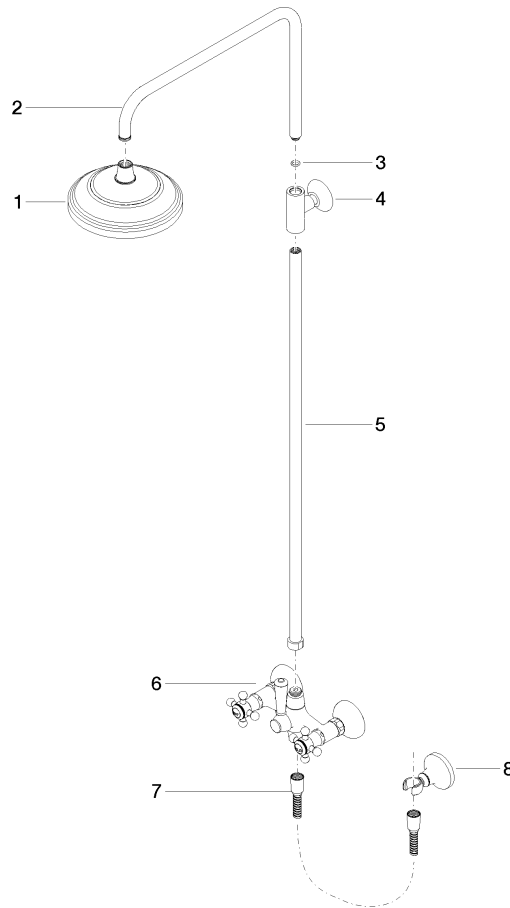

## MADISON Shower Pipe mit Brausebatterie ohne Handbrause - Messing (23kt Gold)

26 632 360

- Ausladung Standbrause 420 mm
- Kopfbrause: Regenstrahl
- Regenbrause Ø 200 mm
- Durchfluss Regenbrause max. 14 l/min (bei 3 Bar)
- Funktion ab: 8 l/min
- Drehumstellung Standbrause/ Handbrause
- Höhe Armatur bis Oberkante Bogen 1180 mm
- Höhe Armatur bis Regenbrause (Unterkante) 1009 mm
- Rosette für Brausehalter Ø 66 mm
- Rosette für Wandbefestigung Ø 70 mm
- Rosette für Brausebatterie Ø 60 mm
- Stichmaß 150 mm ± 13 mm
- Metallbrauseschlauch 1250 mm mit integriertem Verdrehenschutz
- Anschluss 1/2"
- Rohrdurchmesser 20 mm
- Dieses Produkt leistet einen Beitrag zur Erfüllung der Vorgaben von nachhaltigen Gebäudezertifizierungen, z.B. LEED®, BREEAM®, DGNB

**MADISON Shower Pipe mit Brausebatterie ohne Handbrause - Messing (23kt Gold)**

26 632 360  
mm [Inches]

**Durchflussdiagramm**

**Codes & Standards**

DIN 4109

EN 1717

ISO 3822

Scottish Water  
Byelaws

## MADISON Shower Pipe mit Brausebatterie ohne Handbrause - Messing (23kt Gold)

---

26 632 360

Zertifikate

---

Belgaqua\_21-023-2 LGA\_29

WRAS\_2204

**MADISON Shower Pipe mit Brausebatterie ohne Handbrause - Messing (23kt Gold)**

26 632 360

Ersatzteile für die  
anderen  
Oberflächenvarianten  
finden Sie hier:  
Chrom

**Ersatzteilstückliste**

Nr.	Artikelnummer	Benennung	Verbaumenge	Lieferzeit
1	04 12 05 038 01-09	Brause	1	40
2	04 28 22 101 20-09	Auslauf	1	40
3	90 14 10 011 00 90	Dichtung	1	2
4	90 17 11 033 00-09	Halter	1	-
Ersatzteil nicht mehr bestellbar, bitte bestellen Sie den Nachfolgeartikel				
5	90 28 22 096 00-09	Rohr	1	-
Ersatzteil nicht mehr bestellbar, bitte bestellen Sie den Nachfolgeartikel				
6	04 17 10 001 00-09	Armatür	1	40
7	28 104 970-09	Metall-Brauseschlauch 1/2" x 1/2" x 1250 mm - Messing (23kt Gold)	1	40
8	28 050 410-09	Halter	1	60