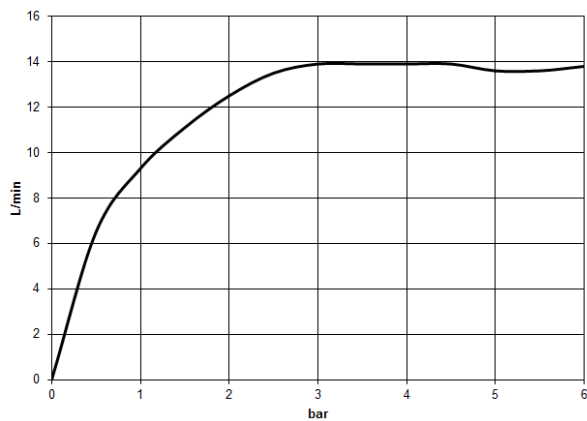

Durchflussdiagramm

Codes & Standards

DIN 4109

EN 1717

ISO 3822

Scottish Water
Byelaws

UK Water Supply
Regulations

Ü-Zeichen