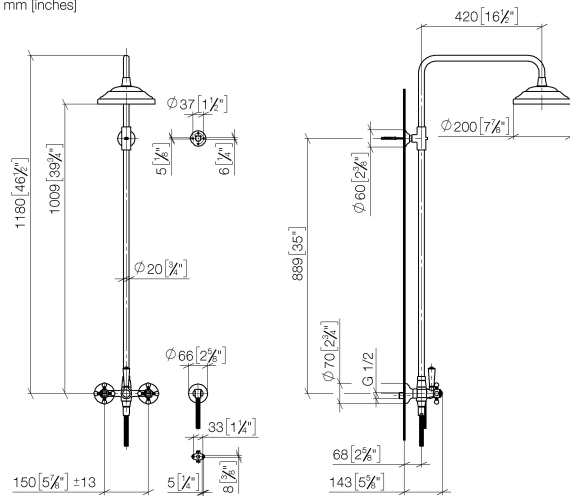

## MADISON Shower Pipe mit Brausebatterie ohne Handbrause - Messing (23kt Gold)

26 632 360

- Ausladung Standbrause 420 mm
- Kopfbrause: Regenstrahl
- Regenbrause Ø 200 mm
- Durchfluss Regenbrause max. 14 l/min (bei 3 Bar)
- Funktion ab: 8 l/min
- Drehumstellung Standbrause/ Handbrause
- Höhe Armatur bis Oberkante Bogen 1180 mm
- Höhe Armatur bis Regenbrause (Unterkante) 1009 mm
- Rosette für Brausehalter Ø 66 mm
- Rosette für Wandbefestigung Ø 70 mm
- Rosette für Brausebatterie Ø 60 mm
- Stichmaß 150 mm ± 13 mm
- Metallbrauseschlauch 1250 mm mit integriertem Verdrehenschutz
- Anschluss 1/2"
- Rohrdurchmesser 20 mm
- Dieses Produkt leistet einen Beitrag zur Erfüllung der Vorgaben von nachhaltigen Gebäudezertifizierungen, z.B. LEED®, BREEAM®, DGNB

**MADISON Shower Pipe mit Brausebatterie ohne Handbrause - Messing (23kt Gold)**

26 632 360  
mm [Inches]

**Durchflussdiagramm**

**Codes & Standards**

DIN 4109

EN 1717

ISO 3822

Scottish Water  
Byelaws