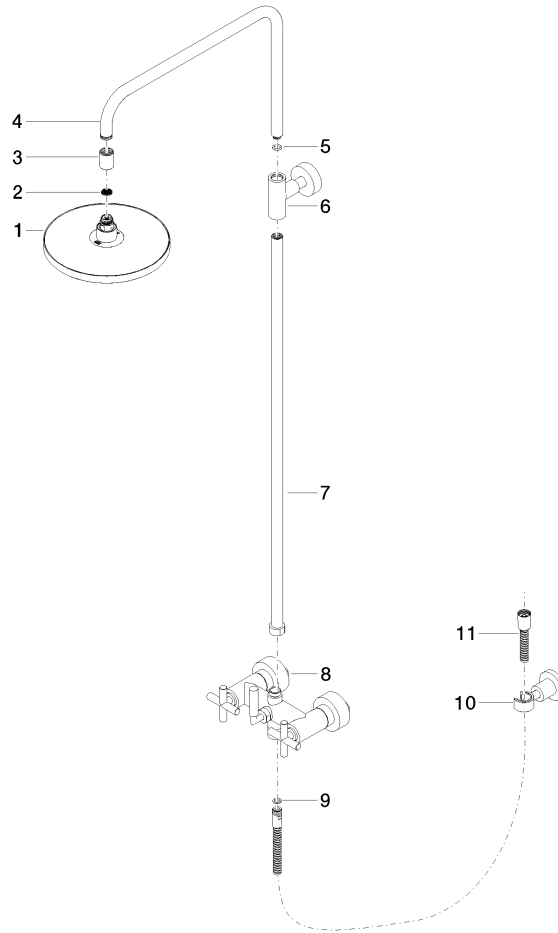

26 633 892

- Ausladung Standbrause 420 mm
- Kopfbrause: Regenstrahl
- Regenbrause Ø 220 mm
- Regenbrause mit Antikalk-System
- Durchfluss Regenbrause max. 7 l/min (bei 3 Bar)
- Drehumstellung Standbrause/ Handbrause
- Höhe Armatur bis Regenbrause (Unterkante) 1007 mm
- Höhe Armatur bis Oberkante Bogen 1167 mm
- Rosette für Brausehalter Ø 55 mm
- Rosette für Wandbefestigung Ø 57 mm
- Rosette für Brausebatterie Ø 65 mm
- Stichmaß 150 mm ± 13 mm
- Metallbrauseschlauch 1500 mm
- Anschluss 1/2"
- Rohrdurchmesser 20 mm
- mit Leerlauf-Funktion
- Dieses Produkt leistet einen Beitrag zur Erfüllung der Vorgaben von nachhaltigen Gebäudezertifizierungen, z.B. LEED®, BREEAM®, DGNB

## Benötigtes Zubehör

**Handbrause FlowReduce - Chrom**

28 018 979-00  
0010

### Durchflussdiagramm

## Ersatzteilstückliste

Nr.	Artikelnummer	Benennung	Verbaumenge	Lieferzeit
1	90 12 05 092 20-00	Brause	1	10
2	09 23 01 039 90	Sieb	1	2
3	09 24 03 177 20-00	Adapter	1	10
4	04 28 22 101 20-00	Auslauf	1	10
5	90 14 10 011 00 90	Dichtung	1	2
6	90 17 11 037 00-00	Halter	1	10
7	90 28 22 096 00-00	Rohr	1	10
8	04 17 10 020 01-00	Armatur	1	10
9	90 14 20 026 00 90	Dichtung	1	2
10	28 050 892-00	TARA Brausehalter - Chrom	1	10
11	28 304 970-00	Metall-Brauseschlauch 1/2" x 3/8" x 1500 mm - Chrom	1	2