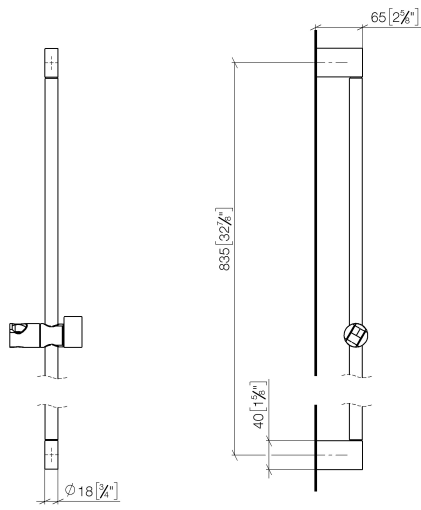

26 705 670

- Ausladung 73 mm
- Stichmaß 835 mm

	Chrom	26 705 670-00
	Platin gebürstet	26 705 670-06
	Dark Chrome	26 705 670-19
	Light Gold gebürstet	26 705 670-27
	Schwarz matt	26 705 670-33

26 705 670

mm [inches]

### Ersatzteilstückliste

Nr.	Artikelnummer	Benennung	Verbaumenge	Lieferzeit
1	05 17 20 726 02 90	Befestigungssatz	2	2
2	08 17 20 726 90	Halter	2	2
3	09 31 11 049 90	Stift	2	2
5	04 31 11 113 00 90	Stift	2	2
6	90 28 22 597 00-00	Halter	1	10