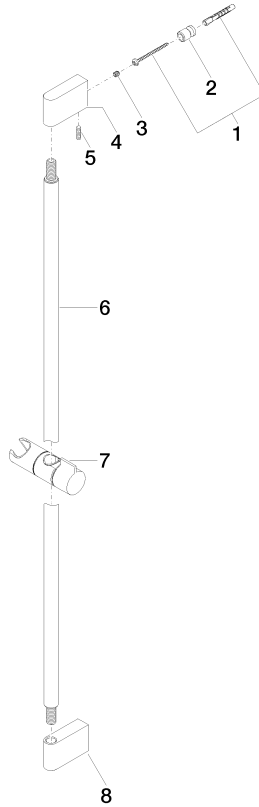

26 705 670

- Ausladung 73 mm
- Stichmaß 835 mm

	Chrom	26 705 670-00
	Platin gebürstet	26 705 670-06
	Dark Chrome	26 705 670-19
	Light Gold gebürstet	26 705 670-27
	Schwarz matt	26 705 670-33

26 705 670

mm [inches]

26 705 670

Ersatzteile für die  
anderen  
Oberflächenvarianten  
finden Sie hier: Platin  
gebürstet

### Ersatzteilstückliste

Nr.	Artikelnummer	Benennung	Verbaumenge	Lieferzeit
1	05 17 20 726 02 90	Befestigungssatz	2	2
2	08 17 20 726 90	Halter	2	2
3	09 31 11 049 90	Stift	2	2
5	04 31 11 113 00 90	Stift	2	2
6	90 28 22 597 00-00	Halter	1	10