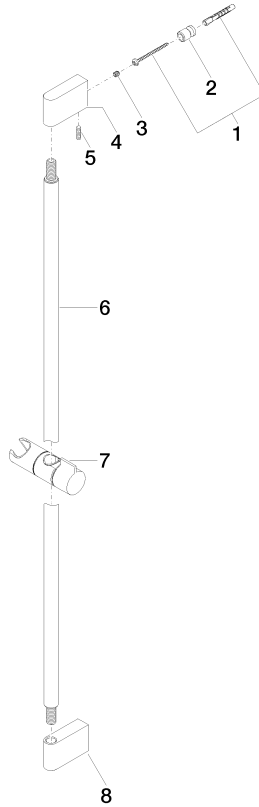

26 705 670

- Ausladung 73 mm
- Stichmaß 835 mm

	Schwarz matt	26 705 670-33
	Chrom	26 705 670-00
	Platin gebürstet	26 705 670-06
	Dark Chrome	26 705 670-19
	Light Gold gebürstet	26 705 670-27

26 705 670

mm [inches]

26 705 670

Ersatzteile für die
anderen
Oberflächenvarianten
finden Sie hier:
Chrom

Ersatzteilstückliste

Nr.	Artikelnummer	Benennung	Verbaumenge	Lieferzeit
1	05 17 20 726 02 90	Befestigungssatz	2	2
2	08 17 20 726 90	Halter	2	2
3	09 31 11 049 90	Stift	2	2
5	04 31 11 113 00 90	Stift	2	2
6	90 28 22 597 00-33	Halter	1	30