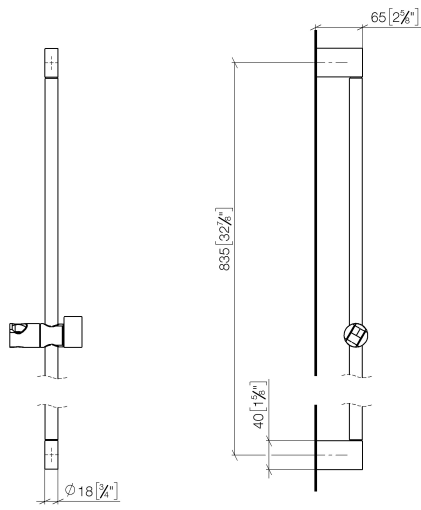

26 705 670

- Ausladung 73 mm
- Stichmaß 835 mm

	Schwarz matt	26 705 670-33
	Chrom	26 705 670-00
	Platin gebürstet	26 705 670-06
	Dark Chrome	26 705 670-19
	Light Gold gebürstet	26 705 670-27

26 705 670

mm [inches]

26 705 670

Ersatzteile für die
anderen
Oberflächenvarianten
finden Sie hier:
Chrom

Ersatzteilstückliste

Nr.	Artikelnummer	Benennung	Verbaumenge	Lieferzeit
1	05 17 20 726 02 90	Befestigungssatz	2	2
2	08 17 20 726 90	Halter	2	2
3	09 31 11 049 90	Stift	2	2
5	04 31 11 113 00 90	Stift	2	2
6	90 28 22 597 00-33	Halter	1	30