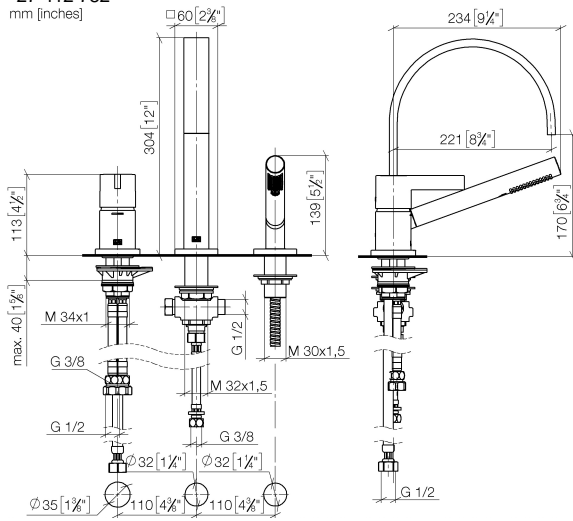

MEM Wannen-Dreiloch-Einhandbatterie für Wannenrand- bzw. Fliesenrandmontage - Dark Chrome

MEM

27 412 782

- Ausladung 220 mm
- Auslauf: rechteckiger Normalstrahl
- Durchfluss max. 20,4 l/min bei 3 bar Fließdruck
- Handbrause: COMPACT RAIN, Durchfluss max. 6,8 l/min (bei 3 Bar)
- Schlauchbrausegarnitur mit Antikalk-System
- automatische Umstellung Wanne/Brause
- Armaturenhöhe 300 mm
- Höhe bis Luftsprudler 170 mm
- Bohrungsdurchmesser Auslauf 32 mm
- Bohrungsdurchmesser Einhebelmischer 35 mm
- Bohrungsdurchmesser Schlauchbrausegarnitur 32 mm
- Rosette für Mischer 60 x 60 mm
- Rosette für Auslauf 60 x 60 mm
- Rosette für Schlauchbrausegarnitur 60 x 60 mm
- Metallbrauseschlauch 2250 mm mit integriertem Verdrehschutz

Empfohlenes Zubehör

Perfecto Montagesystem - 12 614 970 90

Empfohlenes Zubehör

Zierkappen für Perfecto - Dark Chrome 12 801 970-19
• 1 Paar

MEM Wannen-Dreiloch-Einhandbatterie für Wannenrand- bzw. Fliesenrandmontage - Dark Chrome

MEM

27 412 782
mm [inches]

Durchflussdiagramm

Zertifikate

Belgaqua_24-008-
27_4.

27 412 782