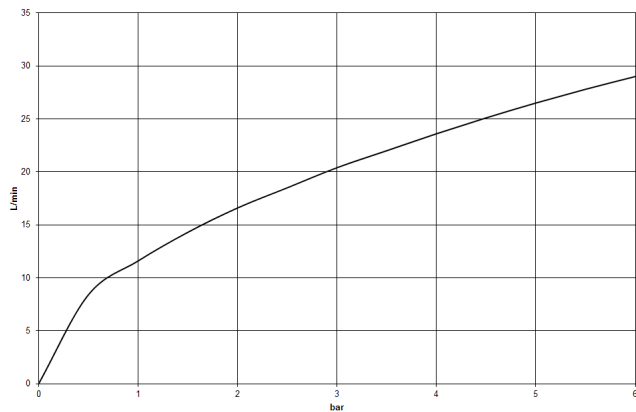

MEM

27 412 782
mm [inches]

Durchflussdiagramm

Zertifikate

Belgaqua_24-008-
27_4.

27 412 782