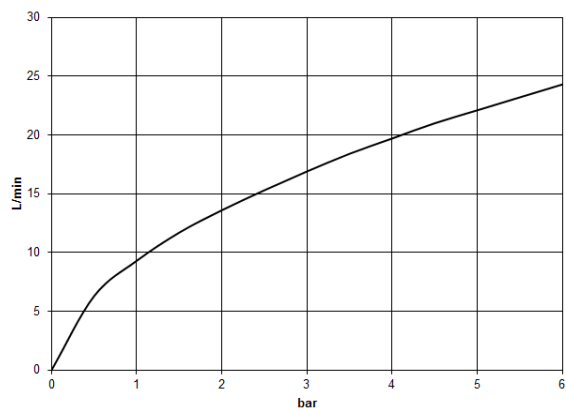

Zertifikate

Belgaqua_24-008-
27_4.