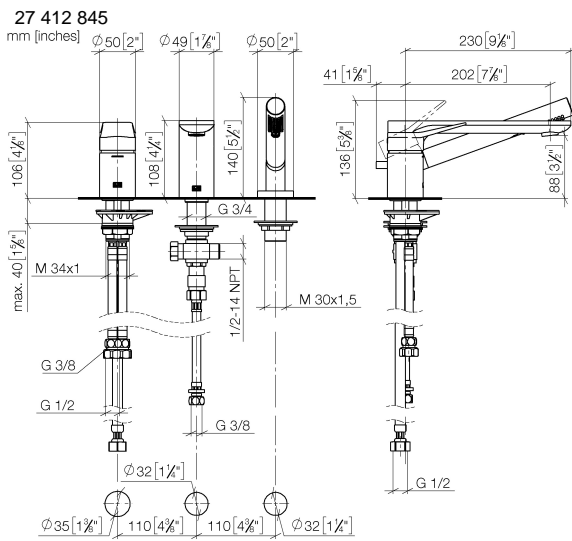

LISSÉ Wannen-Dreiloch-Einhandbatterie für Wannenrand- bzw. Fliesenrandmontage - Dark Platinum gebürstet

LISSÉ

27 412 845

- Auslauf: runder luftangereicherter Strahl
- Durchfluss max. 16,9 l/min bei 3 bar Fließdruck
- Handbrause: COMPACT RAIN, Durchfluss max. 6,8 l/min (bei 3 Bar)
- Schlauchbrausegarnitur mit Antikalk-System
- Ausladung 200 mm
- automatische Umstellung Wanne/Brause
- Armaturenhöhe 141 mm
- Höhe bis Luftsprudler 88 mm
- Bohrungsdurchmesser Auslauf 32 mm
- Bohrungsdurchmesser Einhandbatterie 35 mm
- Bohrungsdurchmesser Schlauchbrausegarnitur 32 mm
- Rosette für Schlauchbrausegarnitur Ø 50 mm
- Metallbrauseschlauch 1750 mm mit integriertem Verdreherschutz

Empfohlenes Zubehör

Perfecto Montagesystem - 12 614 970 90

Empfohlenes Zubehör

Zierkappen für Perfecto - Dark Platinum gebürstet 12 801 970-99
• 1 Paar

Durchflussdiagramm

Zertifikate

Belgaqua_24-008-
27_4.

27 412 845

Ersatzteilstückliste

Nr.	Artikelnummer	Benennung	Verbaumenge	Lieferzeit
1	29 300 845-99	Anschluss	1	-
Ersatzteil nicht mehr bestellbar, bitte bestellen Sie den Nachfolgeartikel				
2	13 512 845-99	Auslauf	1	-
Ersatzteil nicht mehr bestellbar, bitte bestellen Sie den Nachfolgeartikel				
3	27 702 979-99	Schlauchbrausegarnitur für Wannenrand- bzw. Fliesenrandmontage - Dark Platinum gebürstet	1	30
4	90 24 03 168 00 90	Nippel	1	2
5	12 502 970 90	Druckschlauch 1/2" x 1/2" x 400 mm -	1	2