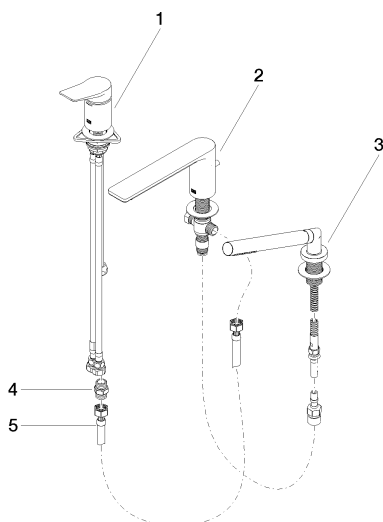

LISSÉ Wannen-Dreiloch-Einhandbatterie für Wannenrand- bzw. Fliesenrandmontage - Dark Platinum gebürstet

LISSÉ

27 412 845

- Auslauf: runder luftangereicherter Strahl
- Durchfluss max. 16,9 l/min bei 3 bar Fließdruck
- Handbrause: COMPACT RAIN, Durchfluss max. 6,8 l/min (bei 3 Bar)
- Schlauchbrausegarnitur mit Antikalk-System
- Ausladung 200 mm
- automatische Umstellung Wanne/Brause
- Armaturenhöhe 141 mm
- Höhe bis Luftsprudler 88 mm
- Bohrungsdurchmesser Auslauf 32 mm
- Bohrungsdurchmesser Einhandbatterie 35 mm
- Bohrungsdurchmesser Schlauchbrausegarnitur 32 mm
- Rosette für Schlauchbrausegarnitur Ø 50 mm
- Metallbrauseschlauch 1750 mm mit integriertem Verdreherschutz

Empfohlenes Zubehör

Perfecto Montagesystem - 12 614 970 90

Empfohlenes Zubehör

Zierkappen für Perfecto - Dark Platinum gebürstet 12 801 970-99
• 1 Paar

Durchflussdiagramm

Zertifikate

Belgaqua_24-008-
27_4.

27 412 845

Ersatzteilstückliste

Nr.	Artikelnummer	Benennung	Verbaumenge	Lieferzeit
1	29 300 845-99	Anschluss	1	-
Ersatzteil nicht mehr bestellbar, bitte bestellen Sie den Nachfolgeartikel				
2	13 512 845-99	Auslauf	1	-
Ersatzteil nicht mehr bestellbar, bitte bestellen Sie den Nachfolgeartikel				
3	27 702 979-99	Schlauchbrausegarnitur für Wannenrand- bzw. Fliesenrandmontage - Dark Platinum gebürstet	1	30
4	90 24 03 168 00 90	Nippel	1	2
5	12 502 970 90	Druckschlauch 1/2" x 1/2" x 400 mm -	1	2