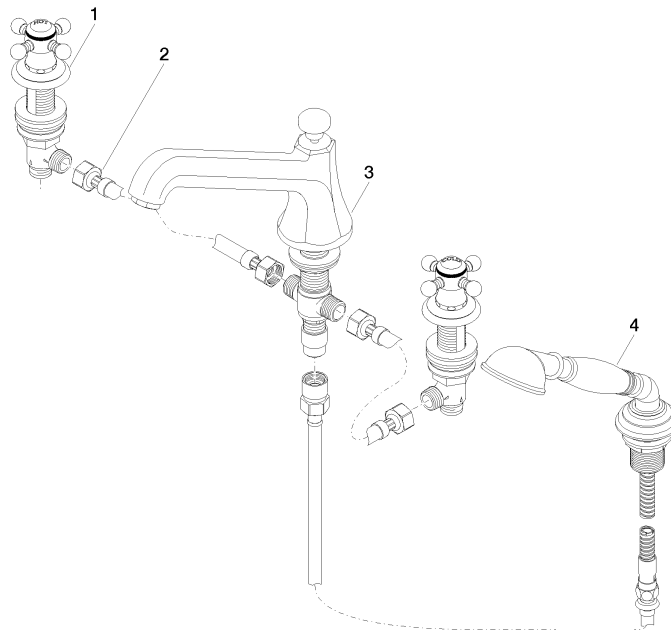

MADISON Wannen-Vierlochbatterie für Wannenrand- bzw. Fliesenrandmontage - Dark Platinum gebürstet

MADISON

27 502 360

- Auslauf: runder luftangereicherter Strahl
- Durchfluss Auslauf max. 23 l/min
- Handbrause: COMPACT RAIN, Durchfluss max. 6,8 l/min (bei 3 Bar)
- Schlauchbrausegarnitur mit Antikalk-System
- Ausladung 225 mm
- automatische Umstellung Wanne/Brause
- Armaturenhöhe 185 mm
- Höhe bis Luftsprudler 140 mm
- Bohrungsdurchmesser Seitenventil 32 mm
- Bohrungsdurchmesser Auslauf 32 mm
- Bohrungsdurchmesser Schlauchbrausegarnitur 32 mm
- Rosette für Schlauchbrausegarnitur Ø 55 mm
- Rosette für Seitenventil Ø 55 mm
- Metallbrauseschlauch 1750 mm mit integriertem Verdreherschutz

Eigensicher gegen Rückfließen.

	Dark Platinum gebürstet	27 502 360-99
	Chrom	27 502 360-00
	Platin gebürstet	27 502 360-06
	Platin	27 502 360-08
	Messing (23kt Gold)	27 502 360-09
	Messing gebürstet (23kt Gold)	27 502 360-28

Empfohlenes Zubehör

Perfecto Montagesystem - 12 614 970 90

Empfohlenes Zubehör

Zierkappen für Perfecto - Dark Platinum gebürstet 12 801 970-99
• 1 Paar

27 502 360

Ersatzteilstückliste

Nr.	Artikelnummer	Benennung	Verbaumenge	Lieferzeit
1	20 000 360-99	MADISON Seitenventil rechtsschließend kalt oder warm - Dark Platinum gebürstet	2	-
Ersatzteil nicht mehr bestellbar, bitte bestellen Sie den Nachfolgeartikel				
2	12 502 970 90	Druckschlauch 1/2" x 1/2" x 400 mm -	2	2
3	13 502 380-99	Auslauf	1	60
4	27 703 360-99	MADISON Schlauchbrausegarnitur für Wannenrand- bzw. Fliesenrandmontage - Dark Platinum gebürstet	1	-
Ersatzteil nicht mehr bestellbar, bitte bestellen Sie den Nachfolgeartikel				