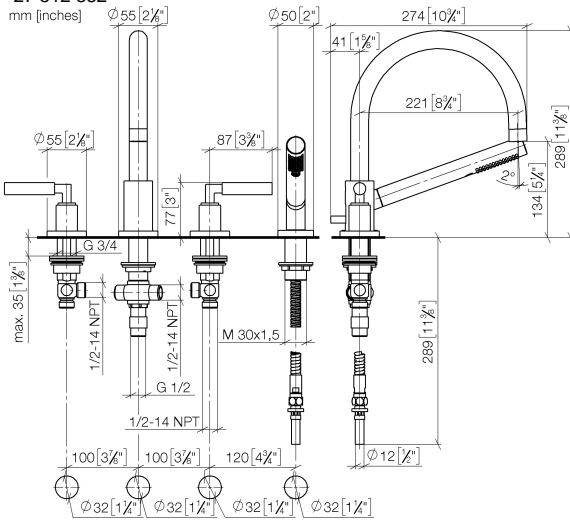

# TARA Wannen-Vierlochbatterie für Wannenrand- bzw. Fliesenrandmontage - Chrom

TARA

27 512 882

- Auslauf: runder luftangereicherter Strahl
- Durchfluss max. 23,5 l/min bei 3 bar Fließdruck
- Handbrause: COMPACT RAIN, Durchfluss max. 6,8 l/min (bei 3 Bar)
- Schlauchbrausegarnitur mit Antikalk-System
- Ausladung 220 mm
- mit Antikalk-System
- automatische Umstellung Wanne/Brause
- Armaturenhöhe 290 mm
- Höhe bis Luftsprudler 135 mm
- Bohrungsdurchmesser Seitenventil 32 mm
- Bohrungsdurchmesser Auslauf 32 mm
- Bohrungsdurchmesser Schlauchbrausegarnitur 32 mm
- Rosette für Auslauf Ø 55 mm
- Rosette für Schlauchbrausegarnitur Ø 50 mm
- Rosette für Seitenventil Ø 55 mm
- Metallbrauseschlauch 1750 mm mit integriertem Verdrehenschutz

## Empfohlenes Zubehör

**Zierkappen für Perfecto - Chrom**

• 1 Paar

12 801 970-00

27 512 882

**Durchflussdiagramm**

**Zertifikate**

IAPMO\_4976 (5).      LGA\_18926.      Belgaqua\_21-026-  
27\_4.

## Ersatzteilstückliste

Nr.	Artikelnummer	Benennung	Verbaumenge	Lieferzeit
1	20 000 882-00	TARA Seitenventil rechtsschließend - Chrom	1	-
Ersatzteil nicht mehr bestellbar, bitte bestellen Sie den Nachfolgeartikel				
2	13 512 892-00	Auslauf	1	60
3	12 502 970 90	Druckschlauch 1/2" x 1/2" x 400 mm -	2	2
4	20 000 883-00	TARA Seitenventil linksschließend - Chrom	1	-
Ersatzteil nicht mehr bestellbar, bitte bestellen Sie den Nachfolgeartikel				
5	27 702 979-00	Schlauchbrausegarnitur für Wannenrand- bzw. Fliesenrandmontage - Chrom	1	10