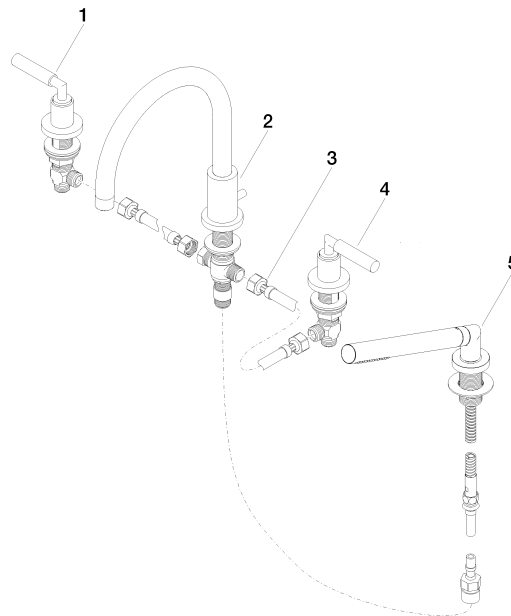

# TARA Wannen-Vierlochbatterie für Wannenrand- bzw. Fliesenrandmontage - Chrom

TARA

27 512 882

- Auslauf: runder luftangereicherter Strahl
- Durchfluss max. 23,5 l/min bei 3 bar Fließdruck
- Handbrause: COMPACT RAIN, Durchfluss max. 6,8 l/min (bei 3 Bar)
- Schlauchbrausegarnitur mit Antikalk-System
- Ausladung 220 mm
- mit Antikalk-System
- automatische Umstellung Wanne/Brause
- Armaturenhöhe 290 mm
- Höhe bis Luftsprudler 135 mm
- Bohrungsdurchmesser Seitenventil 32 mm
- Bohrungsdurchmesser Auslauf 32 mm
- Bohrungsdurchmesser Schlauchbrausegarnitur 32 mm
- Rosette für Auslauf Ø 55 mm
- Rosette für Schlauchbrausegarnitur Ø 50 mm
- Rosette für Seitenventil Ø 55 mm
- Metallbrauseschlauch 1750 mm mit integriertem Verdrehenschutz

## Empfohlenes Zubehör

**Zierkappen für Perfecto - Chrom**

• 1 Paar

12 801 970-00

27 512 882

**Durchflussdiagramm**

**Zertifikate**

IAPMO\_4976 (5).      LGA\_18926.      Belgaqua\_21-026-  
27\_4.

## Ersatzteilstückliste

Nr.	Artikelnummer	Benennung	Verbaumenge	Lieferzeit
1	20 000 882-00	TARA Seitenventil rechtsschließend - Chrom	1	-
Ersatzteil nicht mehr bestellbar, bitte bestellen Sie den Nachfolgeartikel				
2	13 512 892-00	Auslauf	1	60
3	12 502 970 90	Druckschlauch 1/2" x 1/2" x 400 mm -	2	2
4	20 000 883-00	TARA Seitenventil linksschließend - Chrom	1	-
Ersatzteil nicht mehr bestellbar, bitte bestellen Sie den Nachfolgeartikel				
5	27 702 979-00	Schlauchbrausegarnitur für Wannenrand- bzw. Fliesenrandmontage - Chrom	1	10