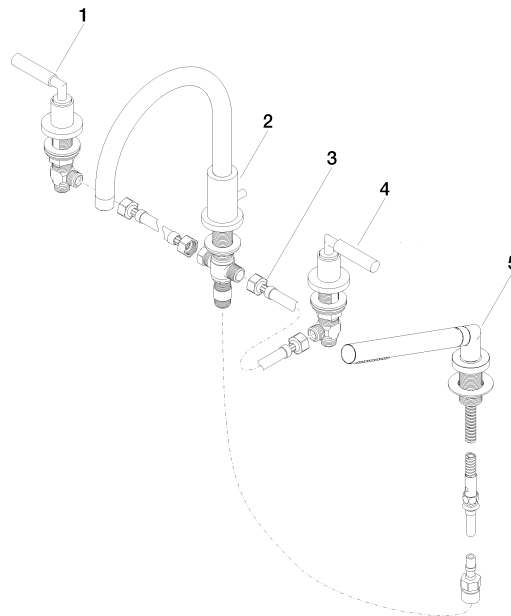

**TARA Wannen-Vierlochbatterie für Wannenrand- bzw. Fliesenrandmontage -
Platin gebürstet**

TARA

27 512 882

- Auslauf: runder luftangereicherter Strahl
- Durchfluss max. 23,5 l/min bei 3 bar Fließdruck
- Handbrause: COMPACT RAIN, Durchfluss max. 6,8 l/min (bei 3 Bar)
- Schlauchbrausegarnitur mit Antikalk-System
- Ausladung 220 mm
- mit Antikalk-System
- automatische Umstellung Wanne/Brause
- Armaturenhöhe 290 mm
- Höhe bis Luftsprudler 135 mm
- Bohrungsdurchmesser Seitenventil 32 mm
- Bohrungsdurchmesser Auslauf 32 mm
- Bohrungsdurchmesser Schlauchbrausegarnitur 32 mm
- Rosette für Auslauf Ø 55 mm
- Rosette für Schlauchbrausegarnitur Ø 50 mm
- Rosette für Seitenventil Ø 55 mm
- Metallbrauseschlauch 1750 mm mit integriertem Verdrehenschutz

Empfohlenes Zubehör

Perfecto Montagesystem - 12 614 970 90

Empfohlenes Zubehör

Zierkappen für Perfecto - Platin gebürstet 12 801 970-06
• 1 Paar

27 512 882

Durchflussdiagramm

Zertifikate

IAPMO_4976 (5). LGA_18926. Belgaqua_21-026-
27_4.

27 512 882

Ersatzteilstückliste

Nr.	Artikelnummer	Benennung	Verbaumenge	Lieferzeit
1	20 000 882-06	TARA Seitenventil rechtsschließend - Platin gebürstet	1	-
Ersatzteil nicht mehr bestellbar, bitte bestellen Sie den Nachfolgeartikel				
2	13 512 892-06	Auslauf	1	60
3	12 502 970 90	Druckschlauch 1/2" x 1/2" x 400 mm -	2	2
4	20 000 883-06	TARA Seitenventil linksschließend - Platin gebürstet	1	-
Ersatzteil nicht mehr bestellbar, bitte bestellen Sie den Nachfolgeartikel				
5	27 702 979-06	Schlauchbrausegarnitur für Wannenrand- bzw. Fliesenrandmontage - Platin gebürstet	1	10