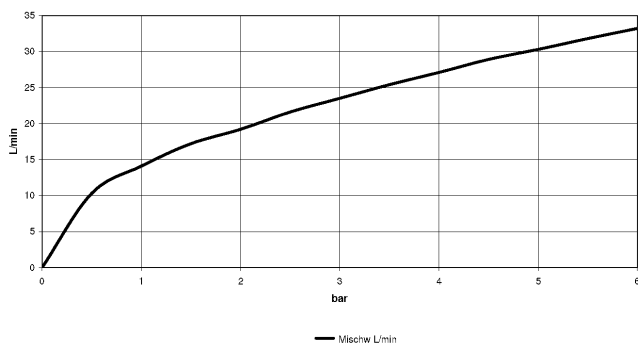

Durchflussdiagramm

Zertifikate

IAPMO_4976 (5).   LGA_18926.   Belgaqua_21-026-
27_4.