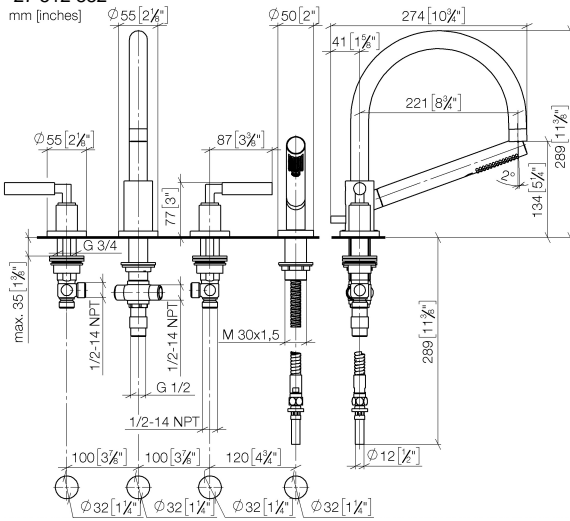

**TARA Wannen-Vierlochbatterie für Wannenrand- bzw. Fliesenrandmontage -
Platin gebürstet**

TARA

27 512 882

- Auslauf: runder luftangereicherter Strahl
- Durchfluss max. 23,5 l/min bei 3 bar Fließdruck
- Handbrause: COMPACT RAIN, Durchfluss max. 6,8 l/min (bei 3 Bar)
- Schlauchbrausegarnitur mit Antikalk-System
- Ausladung 220 mm
- mit Antikalk-System
- automatische Umstellung Wanne/Brause
- Armaturenhöhe 290 mm
- Höhe bis Luftsprudler 135 mm
- Bohrungsdurchmesser Seitenventil 32 mm
- Bohrungsdurchmesser Auslauf 32 mm
- Bohrungsdurchmesser Schlauchbrausegarnitur 32 mm
- Rosette für Auslauf Ø 55 mm
- Rosette für Schlauchbrausegarnitur Ø 50 mm
- Rosette für Seitenventil Ø 55 mm
- Metallbrauseschlauch 1750 mm mit integriertem Verdrehenschutz

Empfohlenes Zubehör

Perfecto Montagesystem - 12 614 970 90

Empfohlenes Zubehör

Zierkappen für Perfecto - Platin gebürstet 12 801 970-06
• 1 Paar

27 512 882

Durchflussdiagramm

Zertifikate

IAPMO_4976 (5). LGA_18926. Belgaqua_21-026-
27_4.

27 512 882

Ersatzteilstückliste

Nr.	Artikelnummer	Benennung	Verbaumenge	Lieferzeit
1	20 000 882-06	TARA Seitenventil rechtsschließend - Platin gebürstet	1	-
Ersatzteil nicht mehr bestellbar, bitte bestellen Sie den Nachfolgeartikel				
2	13 512 892-06	Auslauf	1	60
3	12 502 970 90	Druckschlauch 1/2" x 1/2" x 400 mm -	2	2
4	20 000 883-06	TARA Seitenventil linksschließend - Platin gebürstet	1	-
Ersatzteil nicht mehr bestellbar, bitte bestellen Sie den Nachfolgeartikel				
5	27 702 979-06	Schlauchbrausegarnitur für Wannenrand- bzw. Fliesenrandmontage - Platin gebürstet	1	10