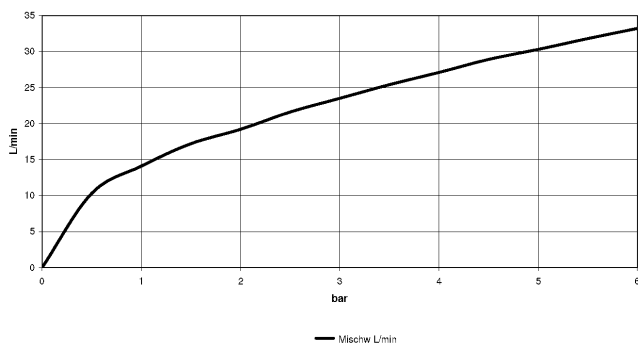

Durchflussdiagramm

Zertifikate

LGA_18926.

Belgaqua_21-026-
27_4.