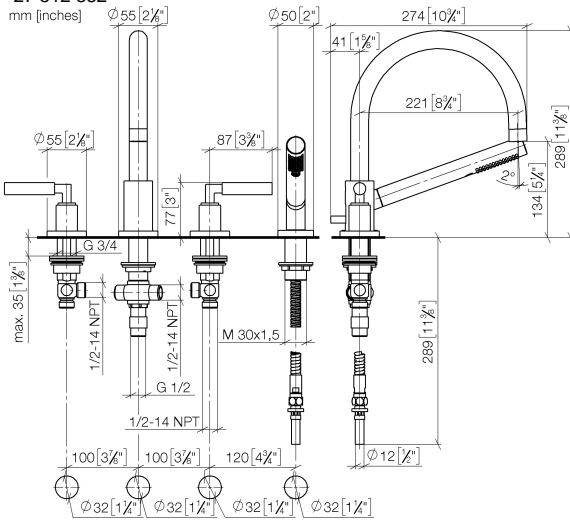

**TARA Wannen-Vierlochbatterie für Wannenrand- bzw. Fliesenrandmontage -
Messing gebürstet (23kt Gold)**

TARA

27 512 882

- Auslauf: runder luftangereicherter Strahl
- Durchfluss max. 23,5 l/min bei 3 bar Fließdruck
- Handbrause: COMPACT RAIN, Durchfluss max. 6,8 l/min (bei 3 Bar)
- Schlauchbrausegarnitur mit Antikalk-System
- Ausladung 220 mm
- mit Antikalk-System
- automatische Umstellung Wanne/Brause
- Armaturenhöhe 290 mm
- Höhe bis Luftsprudler 135 mm
- Bohrungsdurchmesser Seitenventil 32 mm
- Bohrungsdurchmesser Auslauf 32 mm
- Bohrungsdurchmesser Schlauchbrausegarnitur 32 mm
- Rosette für Auslauf Ø 55 mm
- Rosette für Schlauchbrausegarnitur Ø 50 mm
- Rosette für Seitenventil Ø 55 mm
- Metallbrauseschlauch 1750 mm mit integriertem Verdrehenschutz

**TARA Wannen-Vierlochbatterie für Wannenrand- bzw. Fliesenrandmontage -
Messing gebürstet (23kt Gold)**

TARA

27 512 882

Durchflussdiagramm

Zertifikate

LGA_18926.

Belgaqua_21-026-
27_4.

**TARA Wannen-Vierlochbatterie für Wannenrand- bzw. Fliesenrandmontage -
Messing gebürstet (23kt Gold)**

TARA

27 512 882

Ersatzteile für die
anderen
Oberflächenvarianten
finden Sie hier:
Chrom

Ersatzteilstückliste

Nr.	Artikelnummer	Benennung	Verbaumenge	Lieferzeit
1	20 000 882-28	TARA Seitenventil rechtsschließend - Messing gebürstet (23kt Gold)	1	-
Ersatzteil nicht mehr bestellbar, bitte bestellen Sie den Nachfolgeartikel				
2	13 512 892-28	Auslauf	1	-
Ersatzteil nicht mehr bestellbar, bitte bestellen Sie den Nachfolgeartikel				
3	12 502 970 90	Druckschlauch 1/2" x 1/2" x 400 mm -	2	2
4	20 000 883-28	TARA Seitenventil linksschließend - Messing gebürstet (23kt Gold)	1	-
Ersatzteil nicht mehr bestellbar, bitte bestellen Sie den Nachfolgeartikel				
5	27 702 979-28	Schlauchbrausegarnitur für Wannenrand- bzw. Fliesenrandmontage - Messing gebürstet (23kt Gold)	1	20