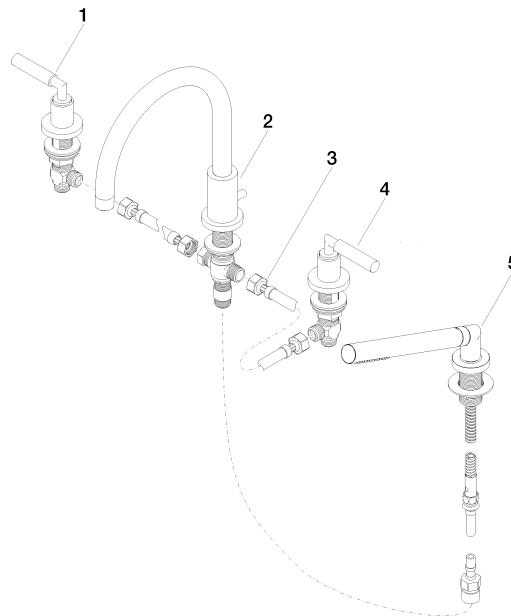

**TARA Wannen-Vierlochbatterie für Wannenrand- bzw. Fliesenrandmontage -
Messing gebürstet (23kt Gold)**

TARA

27 512 882

- Auslauf: runder luftangereicherter Strahl
- Durchfluss max. 23,5 l/min bei 3 bar Fließdruck
- Handbrause: COMPACT RAIN, Durchfluss max. 6,8 l/min (bei 3 Bar)
- Schlauchbrausegarnitur mit Antikalk-System
- Ausladung 220 mm
- mit Antikalk-System
- automatische Umstellung Wanne/Brause
- Armaturenhöhe 290 mm
- Höhe bis Luftsprudler 135 mm
- Bohrungsdurchmesser Seitenventil 32 mm
- Bohrungsdurchmesser Auslauf 32 mm
- Bohrungsdurchmesser Schlauchbrausegarnitur 32 mm
- Rosette für Auslauf Ø 55 mm
- Rosette für Schlauchbrausegarnitur Ø 50 mm
- Rosette für Seitenventil Ø 55 mm
- Metallbrauseschlauch 1750 mm mit integriertem Verdrehenschutz

**TARA Wannen-Vierlochbatterie für Wannenrand- bzw. Fliesenrandmontage -
Messing gebürstet (23kt Gold)**

TARA

27 512 882

Durchflussdiagramm

Zertifikate

LGA_18926.

Belgaqua_21-026-
27_4.

**TARA Wannen-Vierlochbatterie für Wannenrand- bzw. Fliesenrandmontage -
Messing gebürstet (23kt Gold)**

TARA

27 512 882

Ersatzteile für die
anderen
Oberflächenvarianten
finden Sie hier:
Chrom

Ersatzteilstückliste

Nr.	Artikelnummer	Benennung	Verbaumenge	Lieferzeit
1	20 000 882-28	TARA Seitenventil rechtsschließend - Messing gebürstet (23kt Gold)	1	-
Ersatzteil nicht mehr bestellbar, bitte bestellen Sie den Nachfolgeartikel				
2	13 512 892-28	Auslauf	1	-
Ersatzteil nicht mehr bestellbar, bitte bestellen Sie den Nachfolgeartikel				
3	12 502 970 90	Druckschlauch 1/2" x 1/2" x 400 mm -	2	2
4	20 000 883-28	TARA Seitenventil linksschließend - Messing gebürstet (23kt Gold)	1	-
Ersatzteil nicht mehr bestellbar, bitte bestellen Sie den Nachfolgeartikel				
5	27 702 979-28	Schlauchbrausegarnitur für Wannenrand- bzw. Fliesenrandmontage - Messing gebürstet (23kt Gold)	1	20