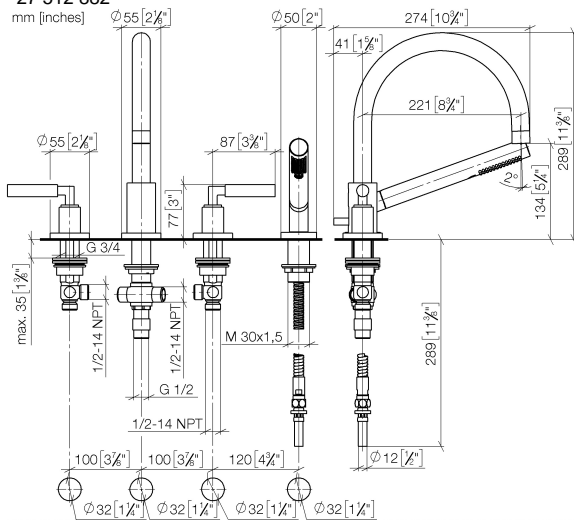

TARA Wannen-Vierlochbatterie für Wannenrand- bzw. Fliesenrandmontage - Schwarz matt

TARA

27 512 882

- Auslauf: runder luftangereicherter Strahl
- Durchfluss max. 23,5 l/min bei 3 bar Fließdruck
- Handbrause: COMPACT RAIN, Durchfluss max. 6,8 l/min (bei 3 Bar)
- Schlauchbrausegarnitur mit Antikalk-System
- Ausladung 220 mm
- mit Antikalk-System
- automatische Umstellung Wanne/Brause
- Armaturenhöhe 290 mm
- Höhe bis Luftsprudler 135 mm
- Bohrungsdurchmesser Seitenventil 32 mm
- Bohrungsdurchmesser Auslauf 32 mm
- Bohrungsdurchmesser Schlauchbrausegarnitur 32 mm
- Rosette für Auslauf Ø 55 mm
- Rosette für Schlauchbrausegarnitur Ø 50 mm
- Rosette für Seitenventil Ø 55 mm
- Metallbrauseschlauch 1750 mm mit integriertem Verdrehenschutz

Auf Anfrage in Ausladung 260 mm bzw. 300 mm lieferbar (x-TRA SERVICE).

Eigensicher gegen Rückfließen.

	Schwarz matt	27 512 882-33
	Chrom	27 512 882-00
	Platin gebürstet	27 512 882-06
	Platin	27 512 882-08
	Dark Chrome	27 512 882-19
	Messing gebürstet (23kt Gold)	27 512 882-28
	Champagne gebürstet (22kt Gold)	27 512 882-46
	Champagne (22kt Gold)	27 512 882-47
	Chrom gebürstet	27 512 882-93
	Dark Platin gebürstet	27 512 882-99

Empfohlenes Zubehör

Perfecto Montagesystem - 12 614 970 90

Empfohlenes Zubehör

Zierkappen für Perfecto - Schwarz matt 12 801 970-33
• 1 Paar

27 512 882

mm [inches]

Durchflussdiagramm

Zertifikate

IAPMO_4976 (5).

LGA_18926.

Belgaqua_21-026-
27_4.

27 512 882

Ersatzteilstückliste

Nr.	Artikelnummer	Benennung	Verbaumenge	Lieferzeit
1	20 000 882-33	TARA Seitenventil rechtsschließend - Schwarz matt	1	-
Ersatzteil nicht mehr bestellbar, bitte bestellen Sie den Nachfolgeartikel				
2	13 512 892-33	Auslauf	1	60
3	12 502 970 90	Druckschlauch 1/2" x 1/2" x 400 mm -	2	2
4	20 000 883-33	TARA Seitenventil linksschließend - Schwarz matt	1	-
Ersatzteil nicht mehr bestellbar, bitte bestellen Sie den Nachfolgeartikel				
5	27 702 979-33	Schlauchbrausegarnitur für Wannenrand- bzw. Fliesenrandmontage - Schwarz matt	1	10