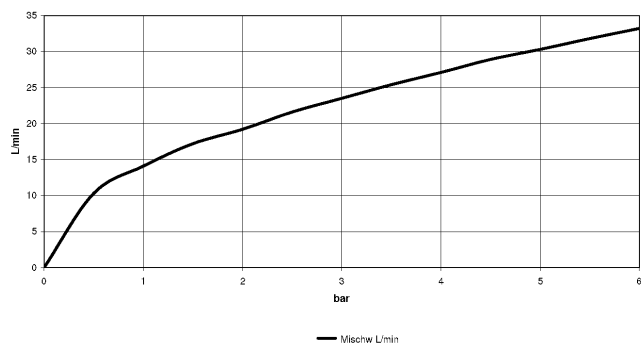

Durchflussdiagramm

Zertifikate

IAPMO_4976 (5).

LGA_18926.

Belgaqua_21-026-
27_4.