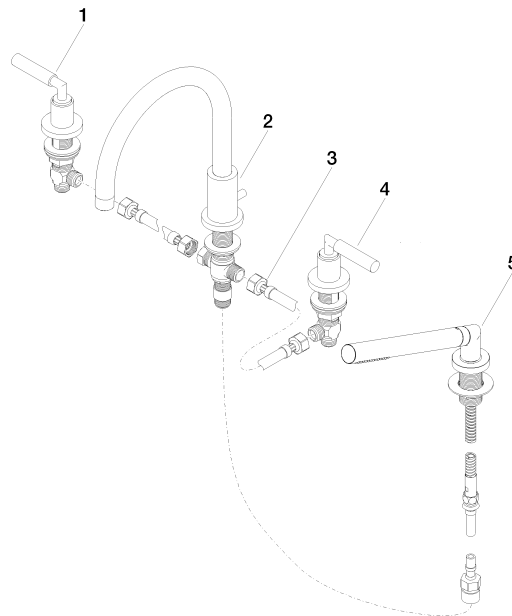

TARA Wannen-Vierlochbatterie für Wannenrand- bzw. Fliesenrandmontage - Schwarz matt

TARA

27 512 882

- Auslauf: runder luftangereicherter Strahl
- Durchfluss max. 23,5 l/min bei 3 bar Fließdruck
- Handbrause: COMPACT RAIN, Durchfluss max. 6,8 l/min (bei 3 Bar)
- Schlauchbrausegarnitur mit Antikalk-System
- Ausladung 220 mm
- mit Antikalk-System
- automatische Umstellung Wanne/Brause
- Armaturenhöhe 290 mm
- Höhe bis Luftsprudler 135 mm
- Bohrungsdurchmesser Seitenventil 32 mm
- Bohrungsdurchmesser Auslauf 32 mm
- Bohrungsdurchmesser Schlauchbrausegarnitur 32 mm
- Rosette für Auslauf Ø 55 mm
- Rosette für Schlauchbrausegarnitur Ø 50 mm
- Rosette für Seitenventil Ø 55 mm
- Metallbrauseschlauch 1750 mm mit integriertem Verdrehenschutz

Auf Anfrage in Ausladung 260 mm bzw. 300 mm lieferbar (x-TRA SERVICE).

Eigensicher gegen Rückfließen.

	Schwarz matt	27 512 882-33
	Chrom	27 512 882-00
	Platin gebürstet	27 512 882-06
	Platin	27 512 882-08
	Dark Chrome	27 512 882-19
	Messing gebürstet (23kt Gold)	27 512 882-28
	Champagne gebürstet (22kt Gold)	27 512 882-46
	Champagne (22kt Gold)	27 512 882-47
	Chrom gebürstet	27 512 882-93
	Dark Platin gebürstet	27 512 882-99

Empfohlenes Zubehör

Perfecto Montagesystem - 12 614 970 90

Empfohlenes Zubehör

Zierkappen für Perfecto - Schwarz matt 12 801 970-33
• 1 Paar

27 512 882

mm [inches]

Durchflussdiagramm

Zertifikate

IAPMO_4976 (5).

LGA_18926.

Belgaqua_21-026-
27_4.

27 512 882

Ersatzteilstückliste

Nr.	Artikelnummer	Benennung	Verbaumenge	Lieferzeit
1	20 000 882-33	TARA Seitenventil rechtsschließend - Schwarz matt	1	-
Ersatzteil nicht mehr bestellbar, bitte bestellen Sie den Nachfolgeartikel				
2	13 512 892-33	Auslauf	1	60
3	12 502 970 90	Druckschlauch 1/2" x 1/2" x 400 mm -	2	2
4	20 000 883-33	TARA Seitenventil linksschließend - Schwarz matt	1	-
Ersatzteil nicht mehr bestellbar, bitte bestellen Sie den Nachfolgeartikel				
5	27 702 979-33	Schlauchbrausegarnitur für Wannenrand- bzw. Fliesenrandmontage - Schwarz matt	1	10