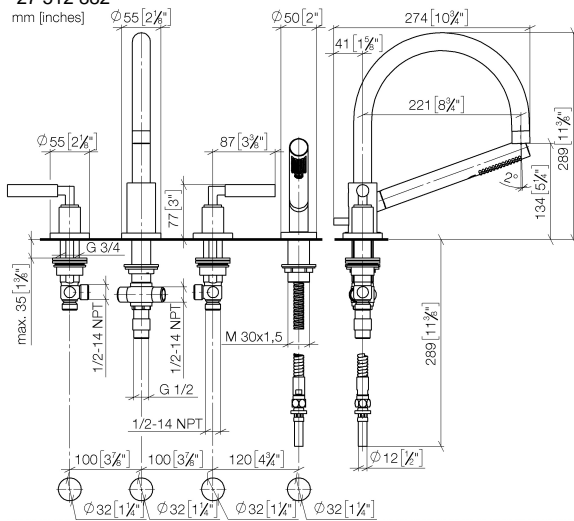

## TARA Wannen-Vierlochbatterie für Wannenrand- bzw. Fliesenrandmontage - Chrom gebürstet

TARA

27 512 882

- Auslauf: runder luftangereicherter Strahl
- Durchfluss max. 23,5 l/min bei 3 bar Fließdruck
- Handbrause: COMPACT RAIN, Durchfluss max. 6,8 l/min (bei 3 Bar)
- Schlauchbrausegarnitur mit Antikalk-System
- Ausladung 220 mm
- mit Antikalk-System
- automatische Umstellung Wanne/Brause
- Armaturenhöhe 290 mm
- Höhe bis Luftsprudler 135 mm
- Bohrungsdurchmesser Seitenventil 32 mm
- Bohrungsdurchmesser Auslauf 32 mm
- Bohrungsdurchmesser Schlauchbrausegarnitur 32 mm
- Rosette für Auslauf Ø 55 mm
- Rosette für Schlauchbrausegarnitur Ø 50 mm
- Rosette für Seitenventil Ø 55 mm
- Metallbrauseschlauch 1750 mm mit integriertem Verdrehenschutz

27 512 882

mm [inches]

**Durchflussdiagramm**

**Zertifikate**

IAPMO\_4976 (2).    LGA\_18926.    Belgaqua\_21-026-27\_4.

27 512 882

Ersatzteile für die  
anderen  
Oberflächenvarianten  
finden Sie hier:  
Chrom

## Ersatzteilstückliste

Nr.	Artikelnummer	Benennung	Verbaumenge	Lieferzeit
1	20 000 882-93	TARA Seitenventil rechtsschließend - Chrom gebürstet	1	-
Ersatzteil nicht mehr bestellbar, bitte bestellen Sie den Nachfolgeartikel				
2	13 512 892-93	Auslauf	1	-
Ersatzteil nicht mehr bestellbar, bitte bestellen Sie den Nachfolgeartikel				
3	12 502 970 90	Druckschlauch 1/2" x 1/2" x 400 mm -	2	2
4	20 000 883-93	TARA Seitenventil linksschließend - Chrom gebürstet	1	-
Ersatzteil nicht mehr bestellbar, bitte bestellen Sie den Nachfolgeartikel				
5	27 702 979-93	Schlauchbrausegarnitur für Wannenrand- bzw. Fliesenrandmontage - Chrom gebürstet	1	20