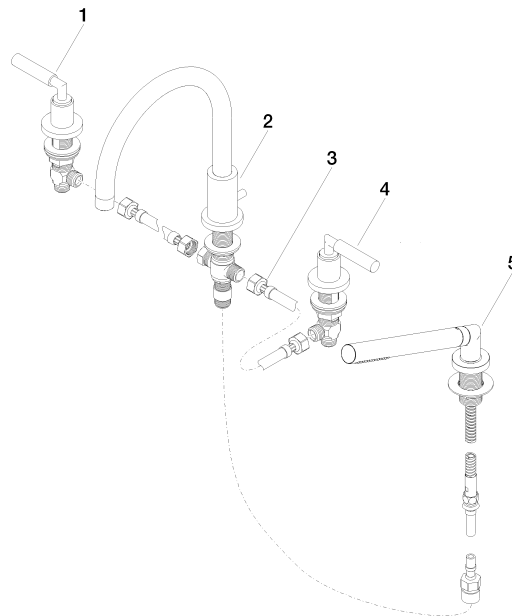

## TARA Wannen-Vierlochbatterie für Wannenrand- bzw. Fliesenrandmontage - Chrom gebürstet

TARA

27 512 882

- Auslauf: runder luftangereicherter Strahl
- Durchfluss max. 23,5 l/min bei 3 bar Fließdruck
- Handbrause: COMPACT RAIN, Durchfluss max. 6,8 l/min (bei 3 Bar)
- Schlauchbrausegarnitur mit Antikalk-System
- Ausladung 220 mm
- mit Antikalk-System
- automatische Umstellung Wanne/Brause
- Armaturenhöhe 290 mm
- Höhe bis Luftsprudler 135 mm
- Bohrungsdurchmesser Seitenventil 32 mm
- Bohrungsdurchmesser Auslauf 32 mm
- Bohrungsdurchmesser Schlauchbrausegarnitur 32 mm
- Rosette für Auslauf Ø 55 mm
- Rosette für Schlauchbrausegarnitur Ø 50 mm
- Rosette für Seitenventil Ø 55 mm
- Metallbrauseschlauch 1750 mm mit integriertem Verdrehenschutz

27 512 882

mm [inches]

**Durchflussdiagramm**

**Zertifikate**

IAPMO\_4976 (2).    LGA\_18926.    Belgaqua\_21-026-27\_4.

27 512 882

Ersatzteile für die  
anderen  
Oberflächenvarianten  
finden Sie hier:  
Chrom

## Ersatzteilstückliste

Nr.	Artikelnummer	Benennung	Verbaumenge	Lieferzeit
1	20 000 882-93	TARA Seitenventil rechtsschließend - Chrom gebürstet	1	-
Ersatzteil nicht mehr bestellbar, bitte bestellen Sie den Nachfolgeartikel				
2	13 512 892-93	Auslauf	1	-
Ersatzteil nicht mehr bestellbar, bitte bestellen Sie den Nachfolgeartikel				
3	12 502 970 90	Druckschlauch 1/2" x 1/2" x 400 mm -	2	2
4	20 000 883-93	TARA Seitenventil linksschließend - Chrom gebürstet	1	-
Ersatzteil nicht mehr bestellbar, bitte bestellen Sie den Nachfolgeartikel				
5	27 702 979-93	Schlauchbrausegarnitur für Wannenrand- bzw. Fliesenrandmontage - Chrom gebürstet	1	20