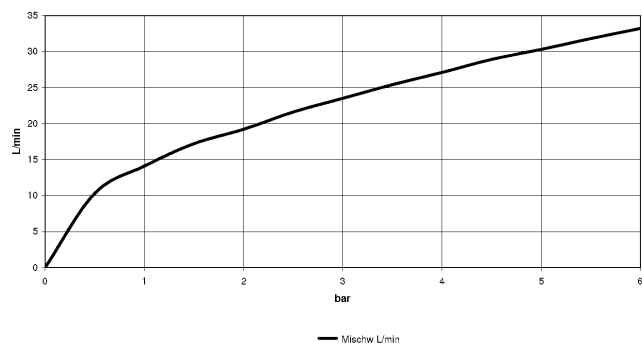

## TARA Wannen-Vierlochbatterie für Wannenrand- bzw. Fliesenrandmontage - Chrom gebürstet

TARA

27 512 882

- Auslauf: runder luftangereicherter Strahl
- Durchfluss max. 23,5 l/min bei 3 bar Fließdruck
- Handbrause: COMPACT RAIN, Durchfluss max. 6,8 l/min (bei 3 Bar)
- Schlauchbrausegarnitur mit Antikalk-System
- Ausladung 220 mm
- mit Antikalk-System
- automatische Umstellung Wanne/Brause
- Armaturenhöhe 290 mm
- Höhe bis Luftsprudler 135 mm
- Bohrungsdurchmesser Seitenventil 32 mm
- Bohrungsdurchmesser Auslauf 32 mm
- Bohrungsdurchmesser Schlauchbrausegarnitur 32 mm
- Rosette für Auslauf Ø 55 mm
- Rosette für Schlauchbrausegarnitur Ø 50 mm
- Rosette für Seitenventil Ø 55 mm
- Metallbrauseschlauch 1750 mm mit integriertem Verdrehenschutz

Auf Anfrage in Ausladung 260 mm bzw. 300 mm lieferbar (x-TRA SERVICE).

Eigensicher gegen Rückfließen.

	Chrom gebürstet	27 512 882-93
	Chrom	27 512 882-00
	Platin gebürstet	27 512 882-06
	Platin	27 512 882-08
	Dark Chrome	27 512 882-19
	Messing gebürstet (23kt Gold)	27 512 882-28
	Schwarz matt	27 512 882-33
	Champagne gebürstet (22kt Gold)	27 512 882-46
	Champagne (22kt Gold)	27 512 882-47
	Dark Platin gebürstet	27 512 882-99

27 512 882

mm [inches]

**Durchflussdiagramm**

**Zertifikate**

IAPMO\_4976 (2).    LGA\_18926.    Belgaqua\_21-026-27\_4.

27 512 882

Ersatzteile für die  
anderen  
Oberflächenvarianten  
finden Sie hier:  
Chrom