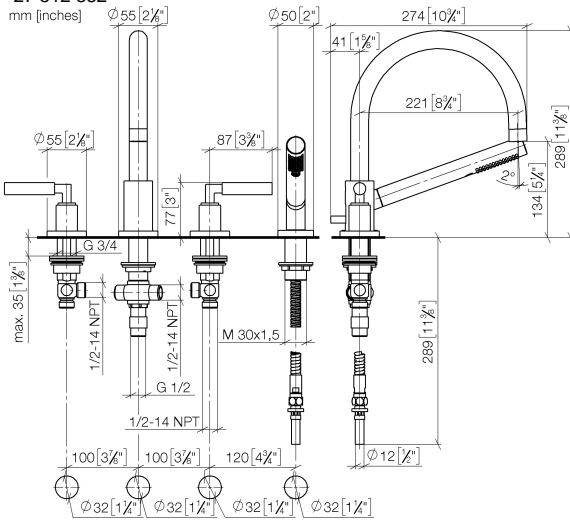

TARA Wannen-Vierlochbatterie für Wannenrand- bzw. Fliesenrandmontage - Dark Platinum gebürstet

TARA

27 512 882

- Auslauf: runder luftangereicherter Strahl
 - Durchfluss max. 23,5 l/min bei 3 bar Fließdruck
 - Handbrause: COMPACT RAIN, Durchfluss max. 6,8 l/min (bei 3 Bar)
 - Schlauchbrausegarnitur mit Antikalk-System
 - Ausladung 220 mm
 - mit Antikalk-System
 - automatische Umstellung Wanne/Brause
 - Armaturenhöhe 290 mm
 - Höhe bis Luftsprudler 135 mm
 - Bohrungsdurchmesser Seitenventil 32 mm
 - Bohrungsdurchmesser Auslauf 32 mm
 - Bohrungsdurchmesser Schlauchbrausegarnitur 32 mm
 - Rosette für Auslauf Ø 55 mm
 - Rosette für Schlauchbrausegarnitur Ø 50 mm
 - Rosette für Seitenventil Ø 55 mm
 - Metallbrauseschlauch 1750 mm mit integriertem Verdreherschutz
- Auf Anfrage in Ausladung 260 mm bzw. 300 mm lieferbar (x-TRA SERVICE).
- Eigensicher gegen Rückfließen.

Empfohlenes Zubehör

Perfecto Montagesystem - 12 614 970 90

Empfohlenes Zubehör

Zierkappen für Perfecto - Dark Platinum gebürstet 12 801 970-99
 • 1 Paar

27 512 882

Durchflussdiagramm

Zertifikate

LGA_18926.

IAPMO_4976 (4).

Belgaqua_21-026-27_4.

27 512 882

Ersatzteilstückliste

Nr.	Artikelnummer	Benennung	Verbaumenge	Lieferzeit
1	20 000 882-99	TARA Seitenventil rechtsschließend - Dark Platinum gebürstet	1	-
Ersatzteil nicht mehr bestellbar, bitte bestellen Sie den Nachfolgeartikel				
2	13 512 892-99	Auslauf	1	60
3	12 502 970 90	Druckschlauch 1/2" x 1/2" x 400 mm -	2	2
4	20 000 883-99	TARA Seitenventil linksschließend - Dark Platinum gebürstet	1	-
Ersatzteil nicht mehr bestellbar, bitte bestellen Sie den Nachfolgeartikel				
5	27 702 979-99	Schlauchbrausegarnitur für Wannenrand- bzw. Fliesenrandmontage - Dark Platinum gebürstet	1	30