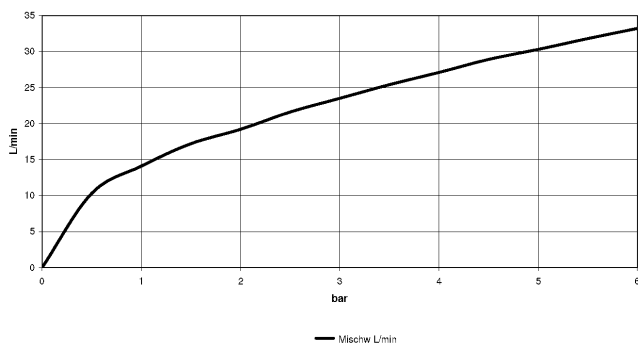

Durchflussdiagramm

Zertifikate

LGA_18926.

IAPMO_4976 (4).

Belgaqua_21-026-27_4.