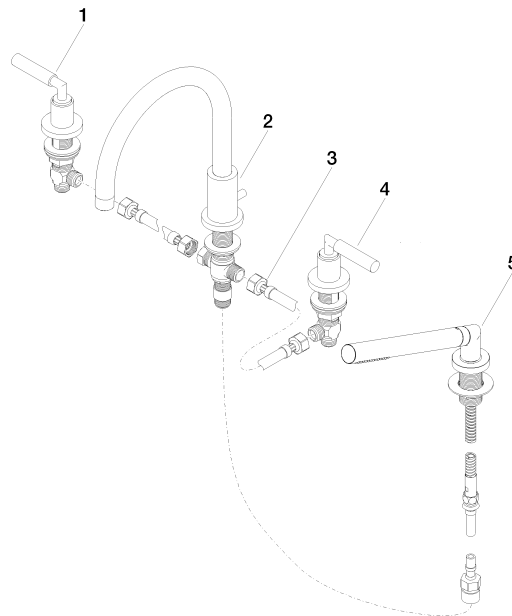

TARA Wannen-Vierlochbatterie für Wannenrand- bzw. Fliesenrandmontage - Dark Platinum gebürstet

TARA

27 512 882

- Auslauf: runder luftangereicherter Strahl
 - Durchfluss max. 23,5 l/min bei 3 bar Fließdruck
 - Handbrause: COMPACT RAIN, Durchfluss max. 6,8 l/min (bei 3 Bar)
 - Schlauchbrausegarnitur mit Antikalk-System
 - Ausladung 220 mm
 - mit Antikalk-System
 - automatische Umstellung Wanne/Brause
 - Armaturenhöhe 290 mm
 - Höhe bis Luftsprudler 135 mm
 - Bohrungsdurchmesser Seitenventil 32 mm
 - Bohrungsdurchmesser Auslauf 32 mm
 - Bohrungsdurchmesser Schlauchbrausegarnitur 32 mm
 - Rosette für Auslauf Ø 55 mm
 - Rosette für Schlauchbrausegarnitur Ø 50 mm
 - Rosette für Seitenventil Ø 55 mm
 - Metallbrauseschlauch 1750 mm mit integriertem Verdreherschutz
- Auf Anfrage in Ausladung 260 mm bzw. 300 mm lieferbar (x-TRA SERVICE).
- Eigensicher gegen Rückfließen.

Empfohlenes Zubehör

Perfecto Montagesystem - 12 614 970 90

Empfohlenes Zubehör

Zierkappen für Perfecto - Dark Platinum gebürstet 12 801 970-99
 • 1 Paar

27 512 882

Durchflussdiagramm

Zertifikate

LGA_18926.

IAPMO_4976 (4).

Belgaqua_21-026-27_4.

27 512 882

Ersatzteilstückliste

Nr.	Artikelnummer	Benennung	Verbaumenge	Lieferzeit
1	20 000 882-99	TARA Seitenventil rechtsschließend - Dark Platinum gebürstet	1	-
Ersatzteil nicht mehr bestellbar, bitte bestellen Sie den Nachfolgeartikel				
2	13 512 892-99	Auslauf	1	60
3	12 502 970 90	Druckschlauch 1/2" x 1/2" x 400 mm -	2	2
4	20 000 883-99	TARA Seitenventil linksschließend - Dark Platinum gebürstet	1	-
Ersatzteil nicht mehr bestellbar, bitte bestellen Sie den Nachfolgeartikel				
5	27 702 979-99	Schlauchbrausegarnitur für Wannenrand- bzw. Fliesenrandmontage - Dark Platinum gebürstet	1	30