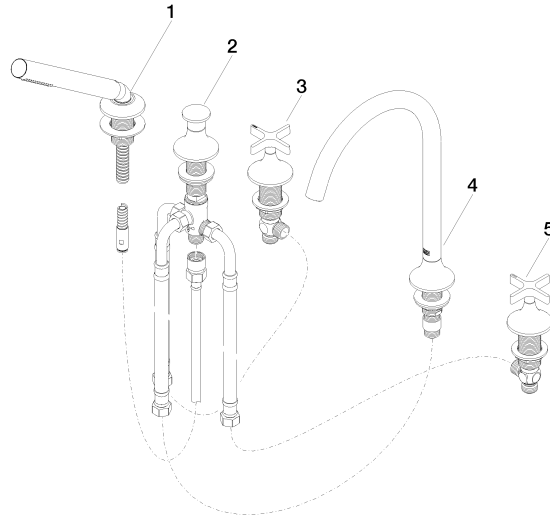

**VAIA Wannen-Fünflochbatterie für Wannenrandmontage mit Umstellung -
Messing gebürstet (23kt Gold)**

VAIA

27 522 809

- Auslauf: runder luftangereicherter Strahl
- Durchfluss max. 21,5 l/min bei 3 bar Fließdruck
- Handbrause: COMPACT RAIN, Durchfluss max. 6,8 l/min (bei 3 Bar)
- Schlauchbrausegarnitur mit Antikalk-System
- Ausladung 220 mm
- automatische Umstellung Wanne/Brause
- Armaturenhöhe 347 mm
- Höhe bis Luftsprudler 244 mm
- Bohrungsdurchmesser Seitenventil 32 mm
- Bohrungsdurchmesser Auslauf 32 mm
- Bohrungsdurchmesser Schlauchbrausegarnitur 32 mm
- Rosette für Schlauchbrausegarnitur Ø 60 mm
- Rosette für Auslauf Ø 60 mm
- Rosette für Seitenventil Ø 60 mm
- Metallbrauseschlauch 1750 mm mit integriertem Verdrehschutz

**VAIA Wannen-Fünflochbatterie für Wannenrandmontage mit Umstellung -
Messing gebürstet (23kt Gold)**

VAIA

27 522 809
mm [inches]
M 1:10

Durchflussdiagramm

Zertifikate

Belgaqua_22_278_2 WRAS_2310008. LGA_29298.
7_4.

27 522 809

Ersatzteile für die
anderen
Oberflächenvarianten
finden Sie hier:
Chrom

Ersatzteilstückliste

Nr.	Artikelnummer	Benennung	Verbaumenge	Lieferzeit
1	27 702 809-28	VAIA Schlauchbrausegarnitur für Wannenrand- bzw. Fliesenrandmontage - Messing gebürstet (23kt Gold)	1	20
2	29 140 809-28	VAIA Zweiwege-Umstellung für Wannenrand- bzw. Fliesenrandmontage - Messing gebürstet (23kt Gold)	1	20
3	20 000 808-28	VAIA Seitenventil rechtsschließend warm - Messing gebürstet (23kt Gold)	1	20
4	13 612 809-28	VAIA Wannenauslauf ohne Umstellung für Standmontage - Messing gebürstet (23kt Gold)	1	-
Ersatzteil nicht mehr bestellbar, bitte bestellen Sie den Nachfolgeartikel				
5	20 000 809-28	VAIA Seitenventil rechtsschließend kalt - Messing gebürstet (23kt Gold)	1	20