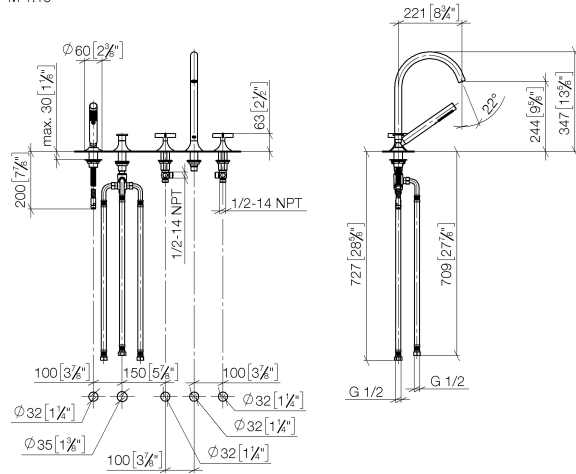

**VAIA Wannen-Fünflochbatterie für Wannenrandmontage mit Umstellung -
Messing gebürstet (23kt Gold)**

VAIA

27 522 809

- Auslauf: runder luftangereicherter Strahl
- Durchfluss max. 21,5 l/min bei 3 bar Fließdruck
- Handbrause: COMPACT RAIN, Durchfluss max. 6,8 l/min (bei 3 Bar)
- Schlauchbrausegarnitur mit Antikalk-System
- Ausladung 220 mm
- automatische Umstellung Wanne/Brause
- Armaturenhöhe 347 mm
- Höhe bis Luftsprudler 244 mm
- Bohrungsdurchmesser Seitenventil 32 mm
- Bohrungsdurchmesser Auslauf 32 mm
- Bohrungsdurchmesser Schlauchbrausegarnitur 32 mm
- Rosette für Schlauchbrausegarnitur Ø 60 mm
- Rosette für Auslauf Ø 60 mm
- Rosette für Seitenventil Ø 60 mm
- Metallbrauseschlauch 1750 mm mit integriertem Verdrehschutz

**VAIA Wannen-Fünflochbatterie für Wannenrandmontage mit Umstellung -
Messing gebürstet (23kt Gold)**

VAIA

27 522 809
mm [inches]
M 1:10

Durchflussdiagramm

Zertifikate

Belgaqua_22_278_2 WRAS_2310008. LGA_29298.
7_4.

27 522 809

Ersatzteile für die
anderen
Oberflächenvarianten
finden Sie hier:
Chrom

Ersatzteilstückliste

Nr.	Artikelnummer	Benennung	Verbaumenge	Lieferzeit
1	27 702 809-28	VAIA Schlauchbrausegarnitur für Wannenrand- bzw. Fliesenrandmontage - Messing gebürstet (23kt Gold)	1	20
2	29 140 809-28	VAIA Zweiwege-Umstellung für Wannenrand- bzw. Fliesenrandmontage - Messing gebürstet (23kt Gold)	1	20
3	20 000 808-28	VAIA Seitenventil rechtsschließend warm - Messing gebürstet (23kt Gold)	1	20
4	13 612 809-28	VAIA Wannenauslauf ohne Umstellung für Standmontage - Messing gebürstet (23kt Gold)	1	-
Ersatzteil nicht mehr bestellbar, bitte bestellen Sie den Nachfolgeartikel				
5	20 000 809-28	VAIA Seitenventil rechtsschließend kalt - Messing gebürstet (23kt Gold)	1	20