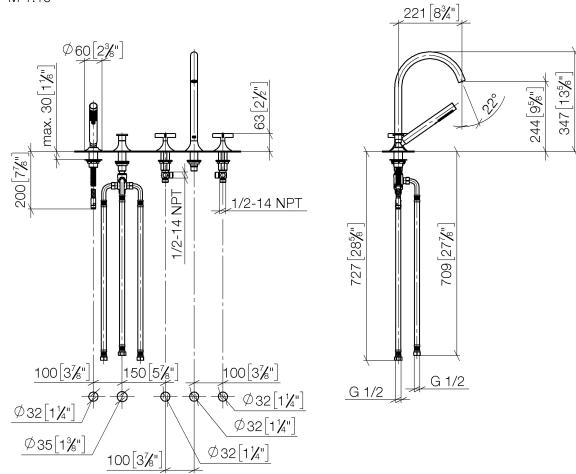

**VAIA Wannen-Fünflochbatterie für Wannenrandmontage mit Umstellung -  
Champagne gebürstet (22kt Gold)**

VAIA

27 522 809

- Auslauf: runder luftangereicherter Strahl
- Durchfluss max. 21,5 l/min bei 3 bar Fließdruck
- Handbrause: COMPACT RAIN, Durchfluss max. 6,8 l/min (bei 3 Bar)
- Schlauchbrausegarnitur mit Antikalk-System
- Ausladung 220 mm
- automatische Umstellung Wanne/Brause
- Armaturenhöhe 347 mm
- Höhe bis Luftsprudler 244 mm
- Bohrungsdurchmesser Seitenventil 32 mm
- Bohrungsdurchmesser Auslauf 32 mm
- Bohrungsdurchmesser Schlauchbrausegarnitur 32 mm
- Rosette für Schlauchbrausegarnitur Ø 60 mm
- Rosette für Auslauf Ø 60 mm
- Rosette für Seitenventil Ø 60 mm
- Metallbrauseschlauch 1750 mm mit integriertem Verdrehschutz

27 522 809  
mm [inches]  
M 1:10

**Durchflussdiagramm**

**Zertifikate**

Belgaqua\_22\_278\_2 WRAS\_2310008. LGA\_29298.  
7\_4.

# VAIA Wannen-Fünflochbatterie für Wannenrandmontage mit Umstellung - Champagne gebürstet (22kt Gold)

VAIA

27 522 809

Ersatzteile für die  
anderen  
Oberflächenvarianten  
finden Sie hier:  
Chrom

## Ersatzteilstückliste

Nr.	Artikelnummer	Benennung	Verbaumenge	Lieferzeit
1	27 702 809-46	VAIA Schlauchbrausegarnitur für Wannenrand- bzw. Fliesenrandmontage - Champagne gebürstet (22kt Gold)	1	30
2	29 140 809-46	VAIA Zweiwege-Umstellung für Wannenrand- bzw. Fliesenrandmontage - Champagne gebürstet (22kt Gold)	1	30
3	20 000 808-46	VAIA Seitenventil rechtsschließend warm - Champagne gebürstet (22kt Gold)	1	30
4	13 612 809-46	Auslauf	1	-
Ersatzteil nicht mehr bestellbar, bitte bestellen Sie den Nachfolgeartikel				
5	20 000 809-46	VAIA Seitenventil rechtsschließend kalt - Champagne gebürstet (22kt Gold)	1	30