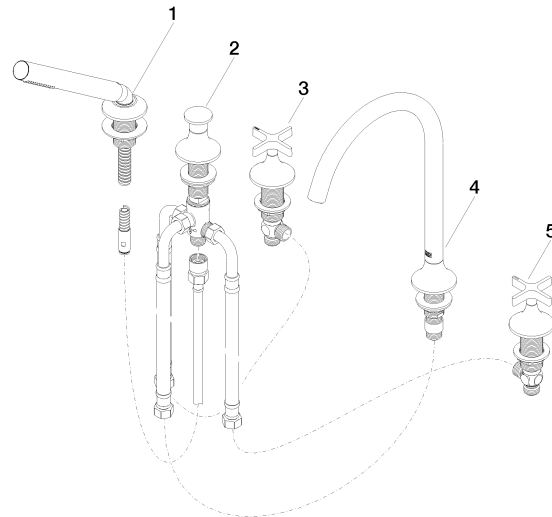

**VAIA Wannen-Fünflochbatterie für Wannenrandmontage mit Umstellung -  
Champagne gebürstet (22kt Gold)**

VAIA

27 522 809

- Auslauf: runder luftangereicherter Strahl
- Durchfluss max. 21,5 l/min bei 3 bar Fließdruck
- Handbrause: COMPACT RAIN, Durchfluss max. 6,8 l/min (bei 3 Bar)
- Schlauchbrausegarnitur mit Antikalk-System
- Ausladung 220 mm
- automatische Umstellung Wanne/Brause
- Armaturenhöhe 347 mm
- Höhe bis Luftsprudler 244 mm
- Bohrungsdurchmesser Seitenventil 32 mm
- Bohrungsdurchmesser Auslauf 32 mm
- Bohrungsdurchmesser Schlauchbrausegarnitur 32 mm
- Rosette für Schlauchbrausegarnitur Ø 60 mm
- Rosette für Auslauf Ø 60 mm
- Rosette für Seitenventil Ø 60 mm
- Metallbrauseschlauch 1750 mm mit integriertem Verdrehschutz

27 522 809  
mm [inches]  
M 1:10

**Durchflussdiagramm**

**Zertifikate**

Belgaqua\_22\_278\_2 WRAS\_2310008. LGA\_29298.  
7\_4.

# VAIA Wannen-Fünflochbatterie für Wannenrandmontage mit Umstellung - Champagne gebürstet (22kt Gold)

VAIA

27 522 809

Ersatzteile für die  
anderen  
Oberflächenvarianten  
finden Sie hier:  
Chrom

## Ersatzteilstückliste

Nr.	Artikelnummer	Benennung	Verbaumenge	Lieferzeit
1	27 702 809-46	VAIA Schlauchbrausegarnitur für Wannenrand- bzw. Fliesenrandmontage - Champagne gebürstet (22kt Gold)	1	30
2	29 140 809-46	VAIA Zweiwege-Umstellung für Wannenrand- bzw. Fliesenrandmontage - Champagne gebürstet (22kt Gold)	1	30
3	20 000 808-46	VAIA Seitenventil rechtsschließend warm - Champagne gebürstet (22kt Gold)	1	30
4	13 612 809-46	Auslauf	1	-
Ersatzteil nicht mehr bestellbar, bitte bestellen Sie den Nachfolgeartikel				
5	20 000 809-46	VAIA Seitenventil rechtsschließend kalt - Champagne gebürstet (22kt Gold)	1	30