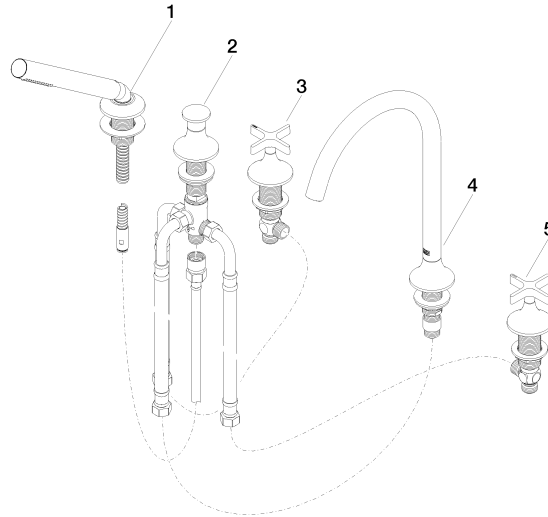

**VAIA Wannen-Fünflochbatterie für Wannenrandmontage mit Umstellung -  
Champagne (22kt Gold)**

VAIA

27 522 809

- Auslauf: runder luftangereicherter Strahl
- Durchfluss max. 21,5 l/min bei 3 bar Fließdruck
- Handbrause: COMPACT RAIN, Durchfluss max. 6,8 l/min (bei 3 Bar)
- Schlauchbrausegarnitur mit Antikalk-System
- Ausladung 220 mm
- automatische Umstellung Wanne/Brause
- Armaturenhöhe 347 mm
- Höhe bis Luftsprudler 244 mm
- Bohrungsdurchmesser Seitenventil 32 mm
- Bohrungsdurchmesser Auslauf 32 mm
- Bohrungsdurchmesser Schlauchbrausegarnitur 32 mm
- Rosette für Schlauchbrausegarnitur Ø 60 mm
- Rosette für Auslauf Ø 60 mm
- Rosette für Seitenventil Ø 60 mm
- Metallbrauseschlauch 1750 mm mit integriertem Verdrehenschutz

27 522 809  
mm [inches]  
M 1:10

### Durchflussdiagramm

## Ersatzteilstückliste

| Nr.  | Artikelnummer | Benennung   | Verbaumenge | Lieferzeit |
|--|---------------|---|-------------|------------|
| 1  | 27 702 809-47 | VAIA Schlauchbrausegarnitur für Wannenrand- bzw. Fliesenrandmontage - Champagne (22kt Gold) | 1           | 30         |
| 2  | 29 140 809-47 | VAIA Zweiwege-Umstellung für Wannenrand- bzw. Fliesenrandmontage - Champagne (22kt Gold)    | 1           | 30         |
| 3  | 20 000 808-47 | VAIA Seitenventil rechtsschließend warm - Champagne (22kt Gold)                             | 1           | 30         |
| 4  | 13 612 809-47 | Auslauf   | 1           | -          |
| Ersatzteil nicht mehr bestellbar, bitte bestellen Sie den Nachfolgeartikel |               |   |             |            |
| 5  | 20 000 809-47 | VAIA Seitenventil rechtsschließend kalt - Champagne (22kt Gold)                             | 1           | 30         |