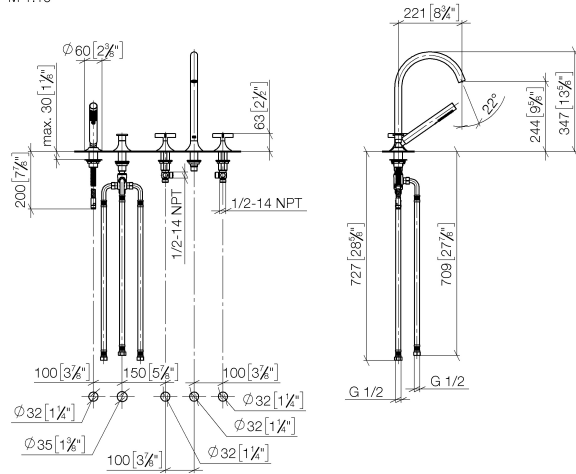

**VAIA Wannen-Fünflochbatterie für Wannenrandmontage mit Umstellung -  
Champagne (22kt Gold)**

VAIA

27 522 809

- Auslauf: runder luftangereicherter Strahl
- Durchfluss max. 21,5 l/min bei 3 bar Fließdruck
- Handbrause: COMPACT RAIN, Durchfluss max. 6,8 l/min (bei 3 Bar)
- Schlauchbrausegarnitur mit Antikalk-System
- Ausladung 220 mm
- automatische Umstellung Wanne/Brause
- Armaturenhöhe 347 mm
- Höhe bis Luftsprudler 244 mm
- Bohrungsdurchmesser Seitenventil 32 mm
- Bohrungsdurchmesser Auslauf 32 mm
- Bohrungsdurchmesser Schlauchbrausegarnitur 32 mm
- Rosette für Schlauchbrausegarnitur Ø 60 mm
- Rosette für Auslauf Ø 60 mm
- Rosette für Seitenventil Ø 60 mm
- Metallbrauseschlauch 1750 mm mit integriertem Verdrehenschutz

27 522 809  
mm [inches]  
M 1:10

### Durchflussdiagramm

## Ersatzteilstückliste

| Nr.  | Artikelnummer | Benennung   | Verbaumenge | Lieferzeit |
|--|---------------|---|-------------|------------|
| 1  | 27 702 809-47 | VAIA Schlauchbrausegarnitur für Wannenrand- bzw. Fliesenrandmontage - Champagne (22kt Gold) | 1           | 30         |
| 2  | 29 140 809-47 | VAIA Zweiwege-Umstellung für Wannenrand- bzw. Fliesenrandmontage - Champagne (22kt Gold)    | 1           | 30         |
| 3  | 20 000 808-47 | VAIA Seitenventil rechtsschließend warm - Champagne (22kt Gold)                             | 1           | 30         |
| 4  | 13 612 809-47 | Auslauf   | 1           | -          |
| Ersatzteil nicht mehr bestellbar, bitte bestellen Sie den Nachfolgeartikel |               |   |             |            |
| 5  | 20 000 809-47 | VAIA Seitenventil rechtsschließend kalt - Champagne (22kt Gold)                             | 1           | 30         |