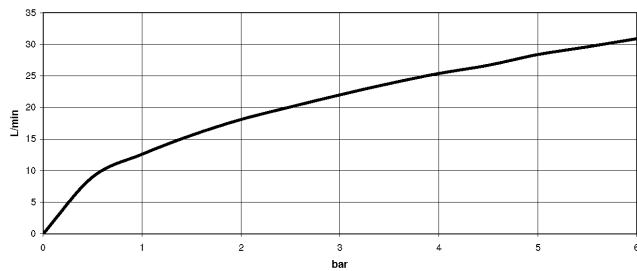

Durchflussdiagramm

Zertifikate

Belgaqua_22_278_2 WRAS_2310008. LGA_29298.
7_4.