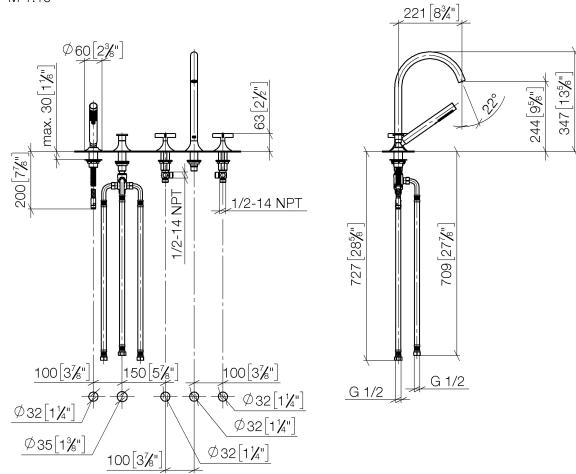

**VAIA Wannen-Fünflochbatterie für Wannenrandmontage mit Umstellung - Dark  
Platinum gebürstet**

VAIA

27 522 809

- Auslauf: runder luftangereicherter Strahl
- Durchfluss max. 21,5 l/min bei 3 bar Fließdruck
- Handbrause: COMPACT RAIN, Durchfluss max. 6,8 l/min (bei 3 Bar)
- Schlauchbrausegarnitur mit Antikalk-System
- Ausladung 220 mm
- automatische Umstellung Wanne/Brause
- Armaturenhöhe 347 mm
- Höhe bis Luftsprudler 244 mm
- Bohrungsdurchmesser Seitenventil 32 mm
- Bohrungsdurchmesser Auslauf 32 mm
- Bohrungsdurchmesser Schlauchbrausegarnitur 32 mm
- Rosette für Schlauchbrausegarnitur Ø 60 mm
- Rosette für Auslauf Ø 60 mm
- Rosette für Seitenventil Ø 60 mm
- Metallbrauseschlauch 1750 mm mit integriertem Verdrehschutz

27 522 809  
mm [inches]  
M 1:10

### Durchflussdiagramm

## Ersatzteilstückliste

Nr.	Artikelnummer	Benennung	Verbaumenge	Lieferzeit
1	27 702 809-99	VAIA Schlauchbrausegarnitur für Wannenrand- bzw. Fliesenrandmontage - Dark Platinum gebürstet	1	30
2	29 140 809-99	VAIA Zweiwege-Umstellung für Wannenrand- bzw. Fliesenrandmontage - Dark Platinum gebürstet	1	30
3	20 000 808-99	VAIA Seitenventil rechtsschließend warm - Dark Platinum gebürstet	1	30
4	13 612 809-99	VAIA Wannenauslauf ohne Umstellung für Standmontage - Dark Platinum gebürstet	1	-
Ersatzteil nicht mehr bestellbar, bitte bestellen Sie den Nachfolgeartikel				
5	20 000 809-99	VAIA Seitenventil rechtsschließend kalt - Dark Platinum gebürstet	1	30