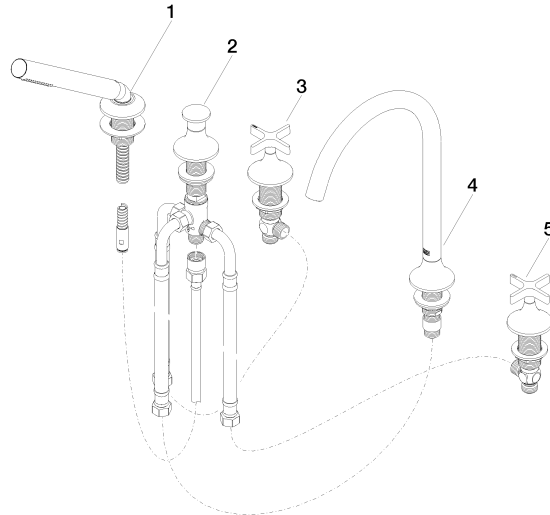

**VAIA Wannen-Fünflochbatterie für Wannenrandmontage mit Umstellung - Dark  
Platinum gebürstet**

VAIA

27 522 809

- Auslauf: runder luftangereicherter Strahl
- Durchfluss max. 21,5 l/min bei 3 bar Fließdruck
- Handbrause: COMPACT RAIN, Durchfluss max. 6,8 l/min (bei 3 Bar)
- Schlauchbrausegarnitur mit Antikalk-System
- Ausladung 220 mm
- automatische Umstellung Wanne/Brause
- Armaturenhöhe 347 mm
- Höhe bis Luftsprudler 244 mm
- Bohrungsdurchmesser Seitenventil 32 mm
- Bohrungsdurchmesser Auslauf 32 mm
- Bohrungsdurchmesser Schlauchbrausegarnitur 32 mm
- Rosette für Schlauchbrausegarnitur Ø 60 mm
- Rosette für Auslauf Ø 60 mm
- Rosette für Seitenventil Ø 60 mm
- Metallbrauseschlauch 1750 mm mit integriertem Verdrehschutz

27 522 809  
mm [inches]  
M 1:10

### Durchflussdiagramm

## Ersatzteilstückliste

Nr.	Artikelnummer	Benennung	Verbaumenge	Lieferzeit
1	27 702 809-99	VAIA Schlauchbrausegarnitur für Wannenrand- bzw. Fliesenrandmontage - Dark Platinum gebürstet	1	30
2	29 140 809-99	VAIA Zweiwege-Umstellung für Wannenrand- bzw. Fliesenrandmontage - Dark Platinum gebürstet	1	30
3	20 000 808-99	VAIA Seitenventil rechtsschließend warm - Dark Platinum gebürstet	1	30
4	13 612 809-99	VAIA Wannenauslauf ohne Umstellung für Standmontage - Dark Platinum gebürstet	1	-
Ersatzteil nicht mehr bestellbar, bitte bestellen Sie den Nachfolgeartikel				
5	20 000 809-99	VAIA Seitenventil rechtsschließend kalt - Dark Platinum gebürstet	1	30