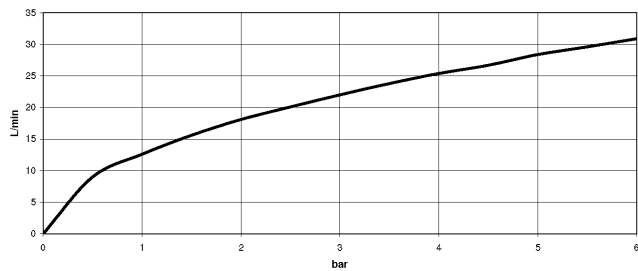

Durchflussdiagramm

Zertifikate

Belgaqua_22_278_2 WRAS_2310008. IAPMO_4976 (4). LGA_29298.
7_4.