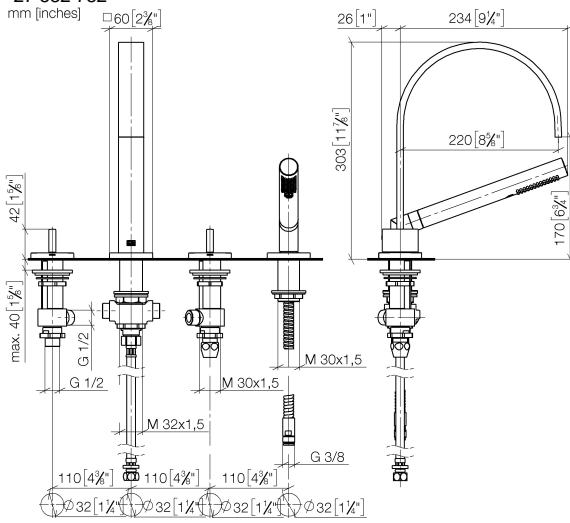

**MEM Wannen-Vierlochbatterie für Wannenrand- bzw. Fliesenrandmontage -
Dark Chrome**

MEM

27 532 782

- Ausladung 220 mm
- Auslauf: rechteckiger Normalstrahl
- Durchfluss max. 27,3 l/min bei 3 bar Fließdruck
- Handbrause: COMPACT RAIN, Durchfluss max. 6,8 l/min (bei 3 Bar)
- Schlauchbrausegarnitur mit Antikalk-System
- automatische Umstellung Wanne/Brause
- Armaturenhöhe 300 mm
- Höhe bis Luftsprudler 170 mm
- Bohrungsdurchmesser Seitenventil 32 mm
- Bohrungsdurchmesser Auslauf 32 mm
- Bohrungsdurchmesser Schlauchbrausegarnitur 32 mm
- Rosette für Auslauf 60 x 60 mm
- Rosette für Schlauchbrausegarnitur 60 x 60 mm
- Rosette für Seitenventil 60 x 60 mm
- Metallbrauseschlauch 1750 mm mit integriertem Verdrehschutz

Empfohlenes Zubehör

Perfecto Montagesystem - 12 614 970 90

Empfohlenes Zubehör

**Zierkappen für Perfecto - Dark
Chrome** 12 801 970-19
• 1 Paar

**MEM Wannen-Vierlochbatterie für Wannenrand- bzw. Fliesenrandmontage -
Dark Chrome**

MEM

27 532 782

mm [inches]

Durchflussdiagramm

Zertifikate

WRAS_2306058.

27 532 782