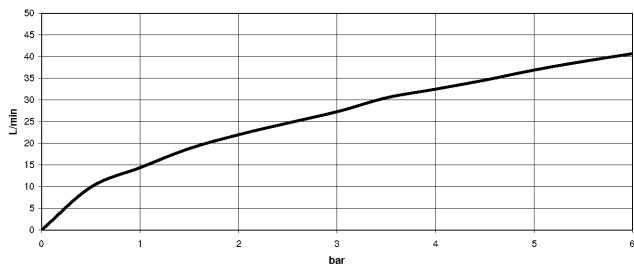

Durchflussdiagramm

Zertifikate

WRAS_2306058.