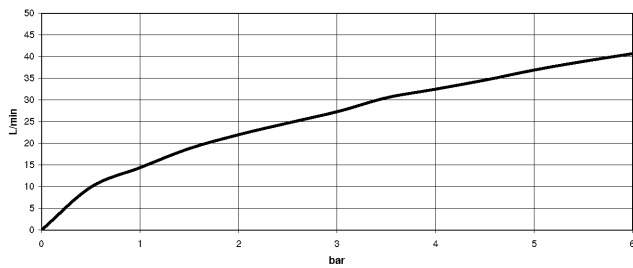

**MEM Wannen-Vierlochbatterie für Wannenrand- bzw. Fliesenrandmontage -  
Messing gebürstet (23kt Gold)**

MEM

27 532 782

mm [inches]

**Durchflussdiagramm**

**Zertifikate**

WRAS\_2306058.

LGA\_9681.