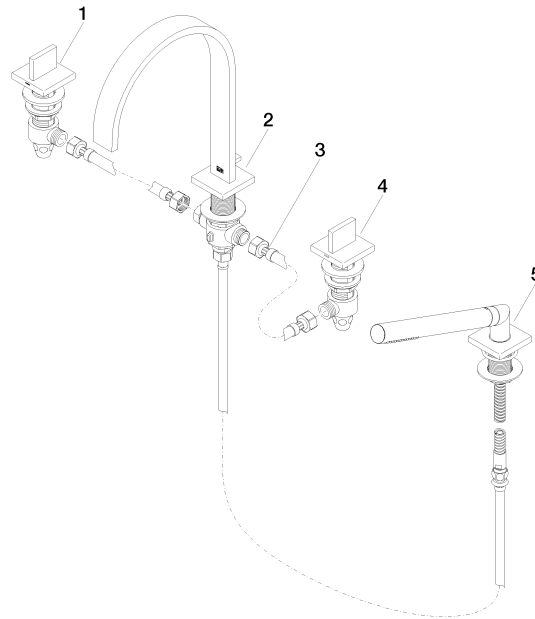

**MEM Wannen-Vierlochbatterie für Wannenrand- bzw. Fliesenrandmontage -  
Messing gebürstet (23kt Gold)**

MEM

27 532 782

- Ausladung 220 mm
- Auslauf: rechteckiger Normalstrahl
- Durchfluss max. 27,3 l/min bei 3 bar Fließdruck
- Handbrause: COMPACT RAIN, Durchfluss max. 6,8 l/min (bei 3 Bar)
- Schlauchbrausegarnitur mit Antikalk-System
- automatische Umstellung Wanne/Brause
- Armaturenhöhe 300 mm
- Höhe bis Luftsprudler 170 mm
- Bohrungsdurchmesser Seitenventil 32 mm
- Bohrungsdurchmesser Auslauf 32 mm
- Bohrungsdurchmesser Schlauchbrausegarnitur 32 mm
- Rosette für Auslauf 60 x 60 mm
- Rosette für Schlauchbrausegarnitur 60 x 60 mm
- Rosette für Seitenventil 60 x 60 mm
- Metallbrauseschlauch 1750 mm mit integriertem Verdrehschutz

**MEM Wannen-Vierlochbatterie für Wannenrand- bzw. Fliesenrandmontage -  
Messing gebürstet (23kt Gold)**

MEM

27 532 782

mm [inches]

**Durchflussdiagramm**

**Zertifikate**

WRAS\_2306058.

LGA\_9681.

Belgaqua\_21-026-  
27\_4.

**MEM Wannen-Vierlochbatterie für Wannenrand- bzw. Fliesenrandmontage -  
Messing gebürstet (23kt Gold)**

MEM

27 532 782

Ersatzteile für die  
anderen  
Oberflächenvarianten  
finden Sie hier:  
Chrom

**Ersatzteilstückliste**

Nr.	Artikelnummer	Benennung	Verbaumenge	Lieferzeit
1	20 000 783-28	MEM Seitenventil linksschließend warm - Messing gebürstet (23kt Gold)	1	20
2	13 512 782-28	Auslauf	1	-
Ersatzteil nicht mehr bestellbar, bitte bestellen Sie den Nachfolgeartikel				
3	12 502 970 90	Druckschlauch 1/2" x 1/2" x 400 mm -	1	2
4	20 000 782-28	MEM Seitenventil rechtsschließend kalt - Messing gebürstet (23kt Gold)	1	20
5	27 702 980-28	Schlauchbrausegarnitur für Wannenrand- bzw. Fliesenrandmontage - Messing gebürstet (23kt Gold)	1	20