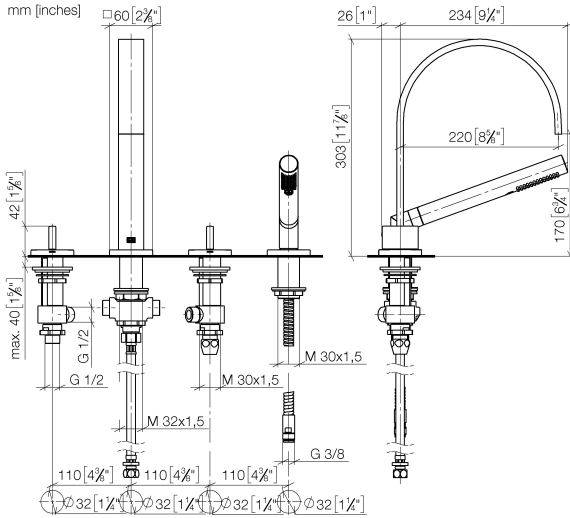

**MEM Wannen-Vierlochbatterie für Wannenrand- bzw. Fliesenrandmontage -  
Messing gebürstet (23kt Gold)**

MEM

27 532 782

- Ausladung 220 mm
- Auslauf: rechteckiger Normalstrahl
- Durchfluss max. 27,3 l/min bei 3 bar Fließdruck
- Handbrause: COMPACT RAIN, Durchfluss max. 6,8 l/min (bei 3 Bar)
- Schlauchbrausegarnitur mit Antikalk-System
- automatische Umstellung Wanne/Brause
- Armaturenhöhe 300 mm
- Höhe bis Luftsprudler 170 mm
- Bohrungsdurchmesser Seitenventil 32 mm
- Bohrungsdurchmesser Auslauf 32 mm
- Bohrungsdurchmesser Schlauchbrausegarnitur 32 mm
- Rosette für Auslauf 60 x 60 mm
- Rosette für Schlauchbrausegarnitur 60 x 60 mm
- Rosette für Seitenventil 60 x 60 mm
- Metallbrauseschlauch 1750 mm mit integriertem Verdrehschutz

**MEM Wannen-Vierlochbatterie für Wannenrand- bzw. Fliesenrandmontage -  
Messing gebürstet (23kt Gold)**

MEM

27 532 782

mm [inches]

**Durchflussdiagramm**

**Zertifikate**

WRAS\_2306058.

LGA\_9681.

Belgaqua\_21-026-  
27\_4.

**MEM Wannen-Vierlochbatterie für Wannenrand- bzw. Fliesenrandmontage -  
Messing gebürstet (23kt Gold)**

MEM

27 532 782

Ersatzteile für die  
anderen  
Oberflächenvarianten  
finden Sie hier:  
Chrom

**Ersatzteilstückliste**

Nr.	Artikelnummer	Benennung	Verbaumenge	Lieferzeit
1	20 000 783-28	MEM Seitenventil linksschließend warm - Messing gebürstet (23kt Gold)	1	20
2	13 512 782-28	Auslauf	1	-
Ersatzteil nicht mehr bestellbar, bitte bestellen Sie den Nachfolgeartikel				
3	12 502 970 90	Druckschlauch 1/2" x 1/2" x 400 mm -	1	2
4	20 000 782-28	MEM Seitenventil rechtsschließend kalt - Messing gebürstet (23kt Gold)	1	20
5	27 702 980-28	Schlauchbrausegarnitur für Wannenrand- bzw. Fliesenrandmontage - Messing gebürstet (23kt Gold)	1	20