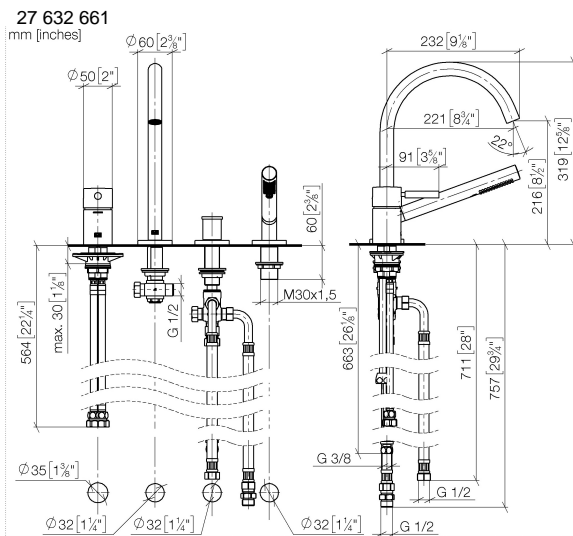

**META Wannen-Vierlochbatterie für Wannenrand- bzw. Fliesenrandmontage -  
Chrom**

META

27 632 661

- Auslauf: runder luftangereicherter Strahl
- Durchfluss max. 23,5 l/min bei 3 bar Fließdruck
- Handbrause: COMPACT RAIN, Durchfluss max. 6,8 l/min (bei 3 Bar)
- Schlauchbrausegarnitur mit Antikalk-System
- automatische Umstellung Wanne/Brause
- Ausladung 221 mm
- Armaturenhöhe 319 mm
- Höhe bis Luftsprudler 216 mm
- Bohrungsdurchmesser Auslauf 35 mm
- Bohrungsdurchmesser Einhandbatterie 35 mm
- Bohrungsdurchmesser Schlauchbrausegarnitur 32 mm
- Rosette für Auslauf Ø 60 mm
- Rosette für Einhandbatterie Ø 55 mm
- Rosette für Schlauchbrausegarnitur Ø 60 mm
- Metallbrauseschlauch 1750 mm mit integriertem Verdrehenschutz

**Empfohlenes Zubehör**

**Perfecto Montagesystem -** 12 614 970 90

**Empfohlenes Zubehör**

**Zierkappen für Perfecto - Chrom** 12 801 970-00  
• 1 Paar

**Durchflussdiagramm**

**Zertifikate**

IAPMO\_4976 (5).    LGA\_38411.    WRAS\_2207041.    Belgaqua\_21-026-27\_4.

27 632 661

**Ersatzteilstückliste**

Nr.	Artikelnummer	Benennung	Verbaumenge	Lieferzeit
1	29 300 660-00	META Wannen-Einhandbatterie für Wannenrand- bzw. Fliesenrandmontage - Chrom	1	10
2	13 512 661-00	Auslauf	1	60
3	29 140 660-00	META Zweiwege-Umstellung für Wannenrand- bzw. Fliesenrandmontage - Chrom	1	10
4	27 702 660-00	META Schlauchbrausegarnitur für Wannenrand- bzw. Fliesenrandmontage - Chrom	1	10