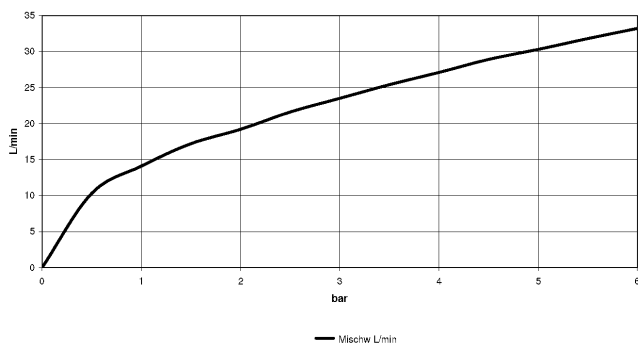

Durchflussdiagramm

Zertifikate

IAPMO_4976 (5).   LGA_38411.   WRAS_2207041.   Belgaqua_21-026-27_4.