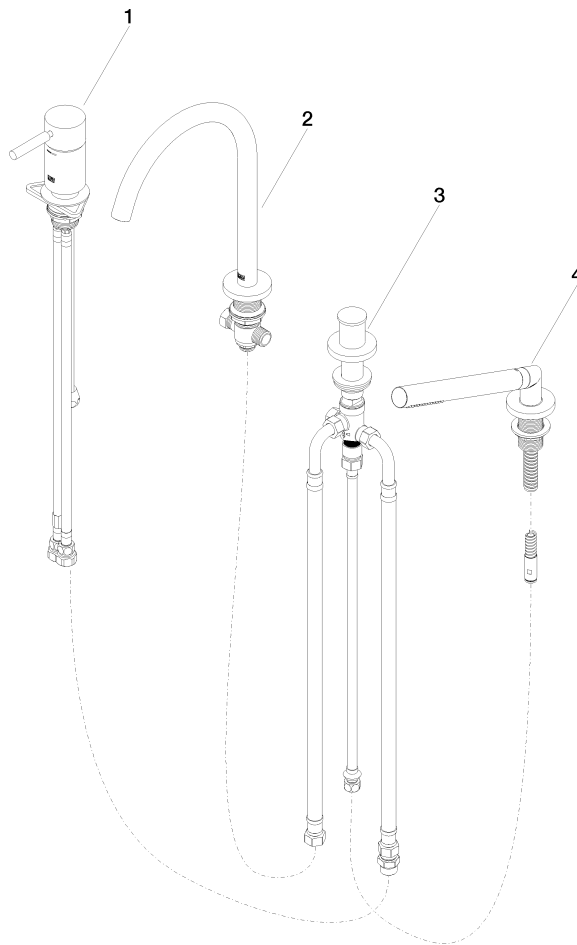

**META Wannen-Vierlochbatterie für Wannenrand- bzw. Fliesenrandmontage -  
Chrom**

META

27 632 661

- Auslauf: runder luftangereicherter Strahl
- Durchfluss max. 23,5 l/min bei 3 bar Fließdruck
- Handbrause: COMPACT RAIN, Durchfluss max. 6,8 l/min (bei 3 Bar)
- Schlauchbrausegarnitur mit Antikalk-System
- automatische Umstellung Wanne/Brause
- Ausladung 221 mm
- Armaturenhöhe 319 mm
- Höhe bis Luftsprudler 216 mm
- Bohrungsdurchmesser Auslauf 35 mm
- Bohrungsdurchmesser Einhandbatterie 35 mm
- Bohrungsdurchmesser Schlauchbrausegarnitur 32 mm
- Rosette für Auslauf Ø 60 mm
- Rosette für Einhandbatterie Ø 55 mm
- Rosette für Schlauchbrausegarnitur Ø 60 mm
- Metallbrauseschlauch 1750 mm mit integriertem Verdrehenschutz

**Empfohlenes Zubehör**

**Perfecto Montagesystem -** 12 614 970 90

**Empfohlenes Zubehör**

**Zierkappen für Perfecto - Chrom** 12 801 970-00  
• 1 Paar

**Durchflussdiagramm**

**Zertifikate**

IAPMO\_4976 (5).    LGA\_38411.    WRAS\_2207041.    Belgaqua\_21-026-27\_4.

27 632 661

**Ersatzteilstückliste**

Nr.	Artikelnummer	Benennung	Verbaumenge	Lieferzeit
1	29 300 660-00	META Wannen-Einhandbatterie für Wannenrand- bzw. Fliesenrandmontage - Chrom	1	10
2	13 512 661-00	Auslauf	1	60
3	29 140 660-00	META Zweiwege-Umstellung für Wannenrand- bzw. Fliesenrandmontage - Chrom	1	10
4	27 702 660-00	META Schlauchbrausegarnitur für Wannenrand- bzw. Fliesenrandmontage - Chrom	1	10