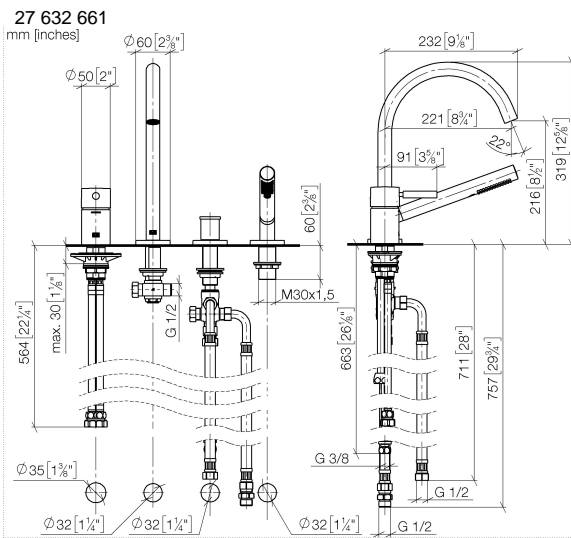

**META Wannen-Vierlochbatterie für Wannenrand- bzw. Fliesenrandmontage -
Platin gebürstet**

META

27 632 661

- Auslauf: runder luftangereicherter Strahl
- Durchfluss max. 23,5 l/min bei 3 bar Fließdruck
- Handbrause: COMPACT RAIN, Durchfluss max. 6,8 l/min (bei 3 Bar)
- Schlauchbrausegarnitur mit Antikalk-System
- automatische Umstellung Wanne/Brause
- Ausladung 221 mm
- Armaturenhöhe 319 mm
- Höhe bis Luftsprudler 216 mm
- Bohrungsdurchmesser Auslauf 35 mm
- Bohrungsdurchmesser Einhandbatterie 35 mm
- Bohrungsdurchmesser Schlauchbrausegarnitur 32 mm
- Rosette für Auslauf Ø 60 mm
- Rosette für Einhandbatterie Ø 55 mm
- Rosette für Schlauchbrausegarnitur Ø 60 mm
- Metallbrauseschlauch 1750 mm mit integriertem Verdrehenschutz

Empfohlenes Zubehör

Perfecto Montagesystem - 12 614 970 90

Empfohlenes Zubehör

Zierkappen für Perfecto - Platin gebürstet 12 801 970-06
• 1 Paar

Durchflussdiagramm

Zertifikate

IAPMO_4976 (5). LGA_38411. WRAS_2207041. Belgaqua_21-026-27_4.

27 632 661

Ersatzteilstückliste

| Nr. | Artikelnummer | Benennung | Verbaumenge | Lieferzeit |
|-----|---------------|--|-------------|------------|
| 1 | 29 300 660-06 | META Wannen-Einhandbatterie für Wannenrand- bzw. Fliesenrandmontage - Platin gebürstet | 1 | 10 |
| 2 | 13 512 661-06 | Auslauf | 1 | 60 |
| 3 | 29 140 660-06 | META Zweiwege-Umstellung für Wannenrand- bzw. Fliesenrandmontage - Platin gebürstet | 1 | 10 |
| 4 | 27 702 660-06 | META Schlauchbrausegarnitur für Wannenrand- bzw. Fliesenrandmontage - Platin gebürstet | 1 | 10 |