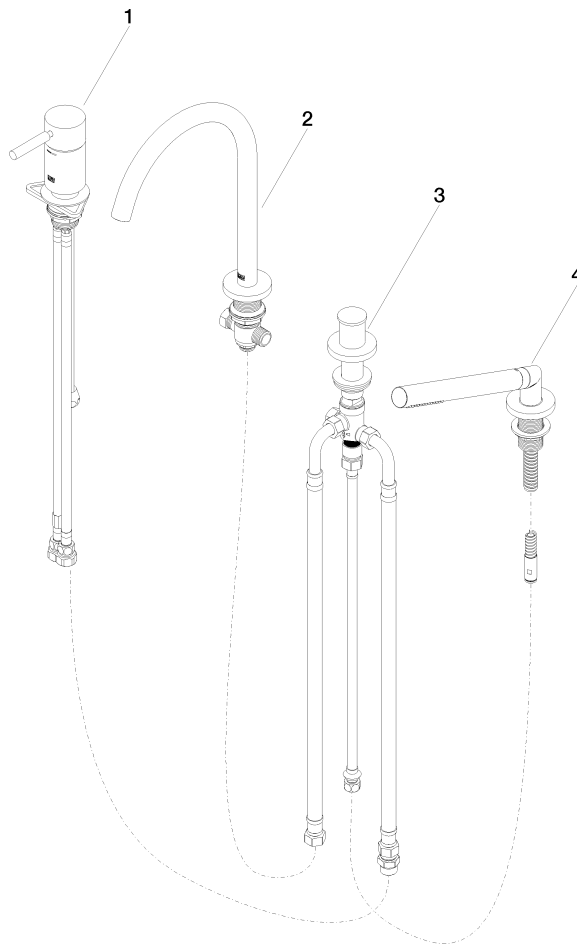

**META Wannen-Vierlochbatterie für Wannenrand- bzw. Fliesenrandmontage -
Platin gebürstet**

META

27 632 661

- Auslauf: runder luftangereicherter Strahl
- Durchfluss max. 23,5 l/min bei 3 bar Fließdruck
- Handbrause: COMPACT RAIN, Durchfluss max. 6,8 l/min (bei 3 Bar)
- Schlauchbrausegarnitur mit Antikalk-System
- automatische Umstellung Wanne/Brause
- Ausladung 221 mm
- Armaturenhöhe 319 mm
- Höhe bis Luftsprudler 216 mm
- Bohrungsdurchmesser Auslauf 35 mm
- Bohrungsdurchmesser Einhandbatterie 35 mm
- Bohrungsdurchmesser Schlauchbrausegarnitur 32 mm
- Rosette für Auslauf Ø 60 mm
- Rosette für Einhandbatterie Ø 55 mm
- Rosette für Schlauchbrausegarnitur Ø 60 mm
- Metallbrauseschlauch 1750 mm mit integriertem Verdrehenschutz

Empfohlenes Zubehör

Perfecto Montagesystem - 12 614 970 90

Empfohlenes Zubehör

Zierkappen für Perfecto - Platin gebürstet 12 801 970-06
• 1 Paar

Durchflussdiagramm

Zertifikate

IAPMO_4976 (5). LGA_38411. WRAS_2207041. Belgaqua_21-026-27_4.

27 632 661

Ersatzteilstückliste

| Nr. | Artikelnummer | Benennung | Verbaumenge | Lieferzeit |
|-----|---------------|--|-------------|------------|
| 1 | 29 300 660-06 | META Wannen-Einhandbatterie für Wannenrand- bzw. Fliesenrandmontage - Platin gebürstet | 1 | 10 |
| 2 | 13 512 661-06 | Auslauf | 1 | 60 |
| 3 | 29 140 660-06 | META Zweiwege-Umstellung für Wannenrand- bzw. Fliesenrandmontage - Platin gebürstet | 1 | 10 |
| 4 | 27 702 660-06 | META Schlauchbrausegarnitur für Wannenrand- bzw. Fliesenrandmontage - Platin gebürstet | 1 | 10 |